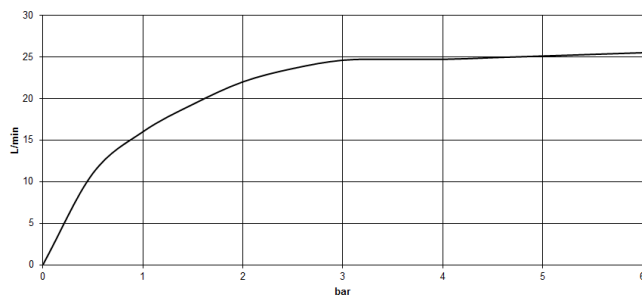

CL.1

25 863 705 Product version from 7/1/2023  
mm [inches]

Flow rate chart

Codes & Standards

ASME A112.18.1      cUPC      DIN 4109      EN 1717

ISO 3822      Ü-Zeichen