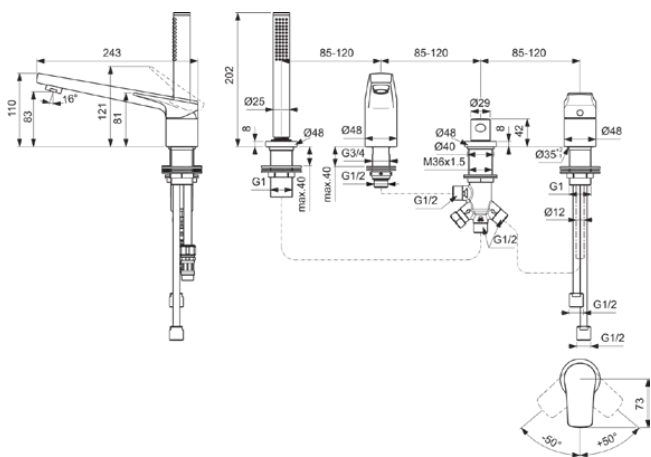

LDV

BD671GN

LDV | Bad/douchemengkraan voor badrandmontage 303x243x202 mm, 120 mm sprong uitloop in Silver Storm afwerking, 8.0 l/min (3 bar) | Click technologie, FirmaFlow, PVD technologie

Afbeelding & technische tekening

Algemene informatie

Productcategorie:	Bad/douchemengkranen
Producttype:	Bad/douchemengkraan voor badrandmontage
Merk:	Ideal Standard
Collectie:	LDV
Ontwerper:	Palomba Serafini Associati
Colour:	GN - Silver Storm
Afwerking van het oppervlak:	satijn
Hoogte (mm):	202
Breedte (mm):	303
Lengte / sprong (mm):	243
Bevestigingswijze:	Schachtconstructie
Nettogewicht (kg):	4.49
EAN-code:	3800861127895

Product specificaties

Aantal rozetten:	4
Aantal grepen:	1
Kleurcode:	GN
Kleuromschrijving:	Silver Storm
Cool Body Technologie:	Nee
Afsluitbare S-koppelingen:	Nee
FirmaFlow mengpatroon:	Ja
Instelbare spoeltijd:	Nee
Positie greep:	Bovenkant
Materiaal:	Metaal
Materiaal greep:	Metaal
Materiaalkwaliteit:	Messing
Maximale volumestroom bij 3 bar (l/min):	8.0

LDV

BD671GN

LDV | Bad/douchemengkraan voor badrandmontage 303x243x202 mm, 120 mm sprong uitloop in Silver Storm afwerking, 8.0 l/min (3 bar) | Click technologie, FirmaFlow, PVD technologie

Product specificaties