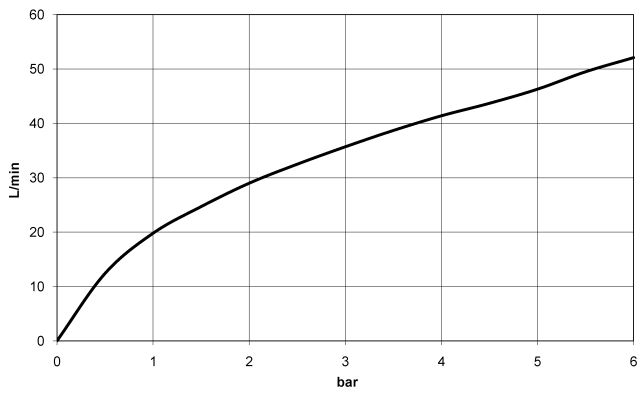

36 200 985

- Drehumstellung
- Rosette 60 x 60 mm

	Dark Chrome	36 200 985-19
	Chrom	36 200 985-00
	chrom gebürstet (04)	36 200 985-93
	Platin gebürstet	36 200 985-06
	Light Gold gebürstet	36 200 985-27
	Messing gebürstet (23kt Gold)	36 200 985-28
	Schwarz matt	36 200 985-33
	Champagne gebürstet (22kt Gold)	36 200 985-46
	Champagne (22kt Gold)	36 200 985-47
	Dark Platinum gebürstet	36 200 985-99

36 200 985

mm [inches]

**Durchflussdiagramm**

**Codes & Standards**

DIN 4109

ISO 3822

Scottish Water  
Byelaws

UK Water Supply  
Regulations