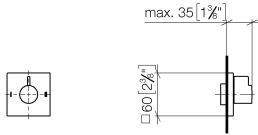

36 200 985

- Drehumstellung
- Rosette 60 x 60 mm

	Dark Chrome	36 200 985-19
	Chrom	36 200 985-00
	chrom gebürstet (04)	36 200 985-93
	Platin gebürstet	36 200 985-06
	Light Gold gebürstet	36 200 985-27
	Messing gebürstet (23kt Gold)	36 200 985-28
	Schwarz matt	36 200 985-33
	Champagne gebürstet (22kt Gold)	36 200 985-46
	Champagne (22kt Gold)	36 200 985-47
	Dark Platinum gebürstet	36 200 985-99

36 200 985

mm [inches]

**Durchflussdiagramm**

**Codes & Standards**

DIN 4109

ISO 3822

Scottish Water  
Byelaws

UK Water Supply  
Regulations