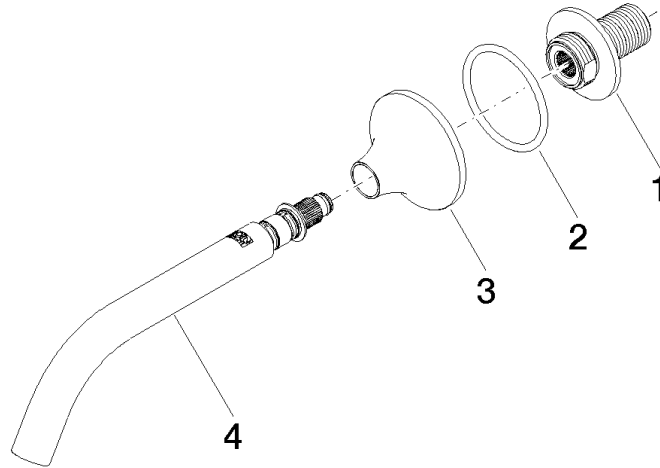

13 800 809

Ersatzteile für die
anderen
Oberflächenvarianten
finden Sie hier:
Chrom