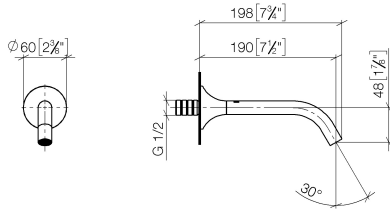

13 800 809

- Ausladung 190 mm
- starrer Auslauf
- runder luftangereicherter Strahl
- Bohrungsdurchmesser 37 mm
- Rosette Ø 60 mm
- Anschluss 1/2"
- Steckanschluss-Montage
- Durchfluss max. 5,7 l/min
- bleifrei
- Dieses Produkt leistet einen Beitrag zur Erfüllung der Vorgaben von nachhaltigen Gebäudezertifizierungen, z.B. LEED®, BREEAM®, DGNB

13 800 809

mm [inches]

Durchflussdiagramm

Wurfweitendiagramm

Codes & Standards

DIN 4109

ISO 3822

Scottish Water
Byelaws