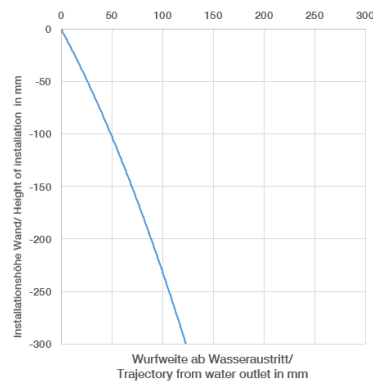

13 800 809

- Ausladung 190 mm
- starrer Auslauf
- runder luftangereicherter Strahl
- Bohrungsdurchmesser 37 mm
- Rosette Ø 60 mm
- Anschluss 1/2"
- Steckanschluss-Montage
- Durchfluss max. 5,7 l/min
- bleifrei
- Dieses Produkt leistet einen Beitrag zur Erfüllung der Vorgaben von nachhaltigen Gebäudezertifizierungen, z.B. LEED®, BREEAM®, DGNB

13 800 809

mm [inches]

Durchflussdiagramm

Wurfweitendiagramm

Codes & Standards

DIN 4109

ISO 3822

Scottish Water
Byelaws

UK Water Supply
Regulations

Ü-Zeichen

VAIA Waschtisch-Wand-Auslauf ohne Ablaufgarnitur - Dark Chrome

VAIA

13 800 809

Zertifikate

WRAS_2306

LGA_29