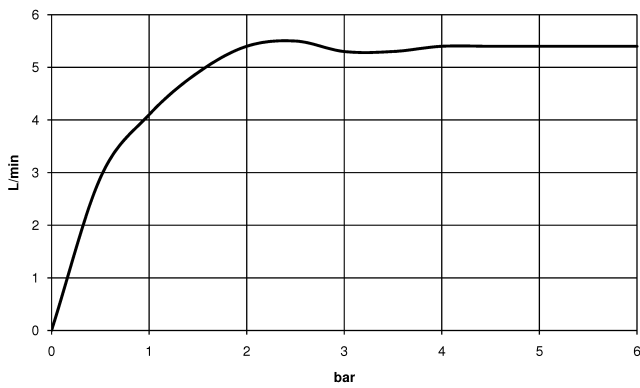

13 800 809

- Ausladung 190 mm
- starrer Auslauf
- runder luftangereicherter Strahl
- Bohrungsdurchmesser 37 mm
- Rosette Ø 60 mm
- Anschluss 1/2"
- Steckanschluss-Montage
- Durchfluss max. 5,7 l/min
- bleifrei
- Dieses Produkt leistet einen Beitrag zur Erfüllung der Vorgaben von nachhaltigen Gebäudezertifizierungen, z.B. LEED®, BREEAM®, DGNB

13 800 809

mm [inches]

Durchflussdiagramm

Wurfweitendiagramm

Codes & Standards

DIN 4109

ISO 3822

Scottish Water
Byelaws