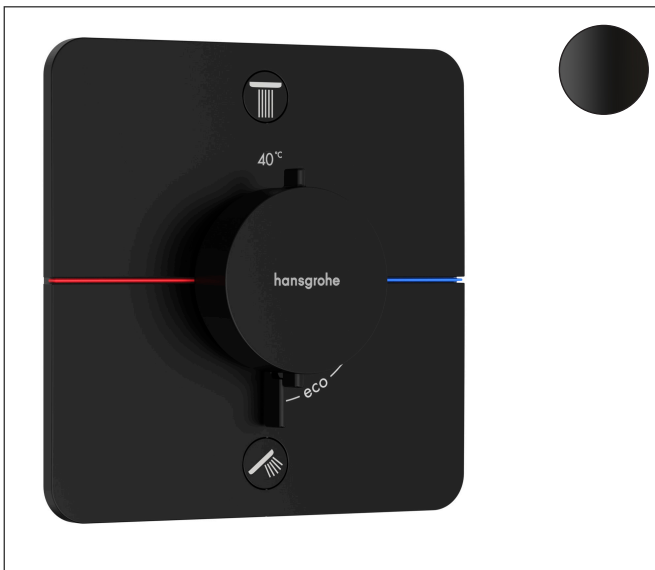

Merk	hansgrohe
Artikelnaam	ShowrSelect Comfort Q thermostaat inbouw voor 2 functies
Art.nr.	15583670
Oppervlakte	Mat zwart
Netto prijs	1.043,00 EUR

Product foto