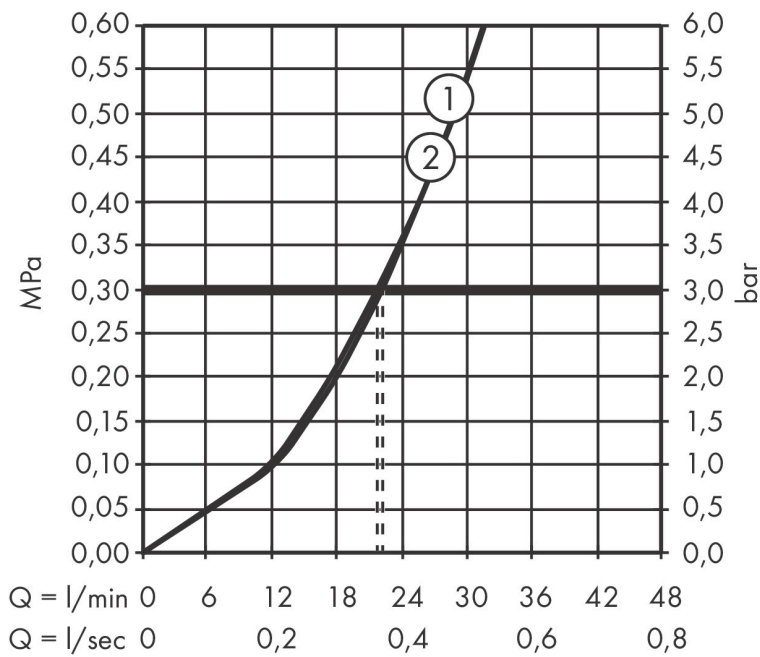

Merk hansgrohe
Artikelnaam **ShowSelect Comfort Q** thermostaat inbouw voor 2 functies
Art.nr. 15583670
Oppervlakte Mat zwart
Netto prijs 1.043,00 EUR

Stroomschema