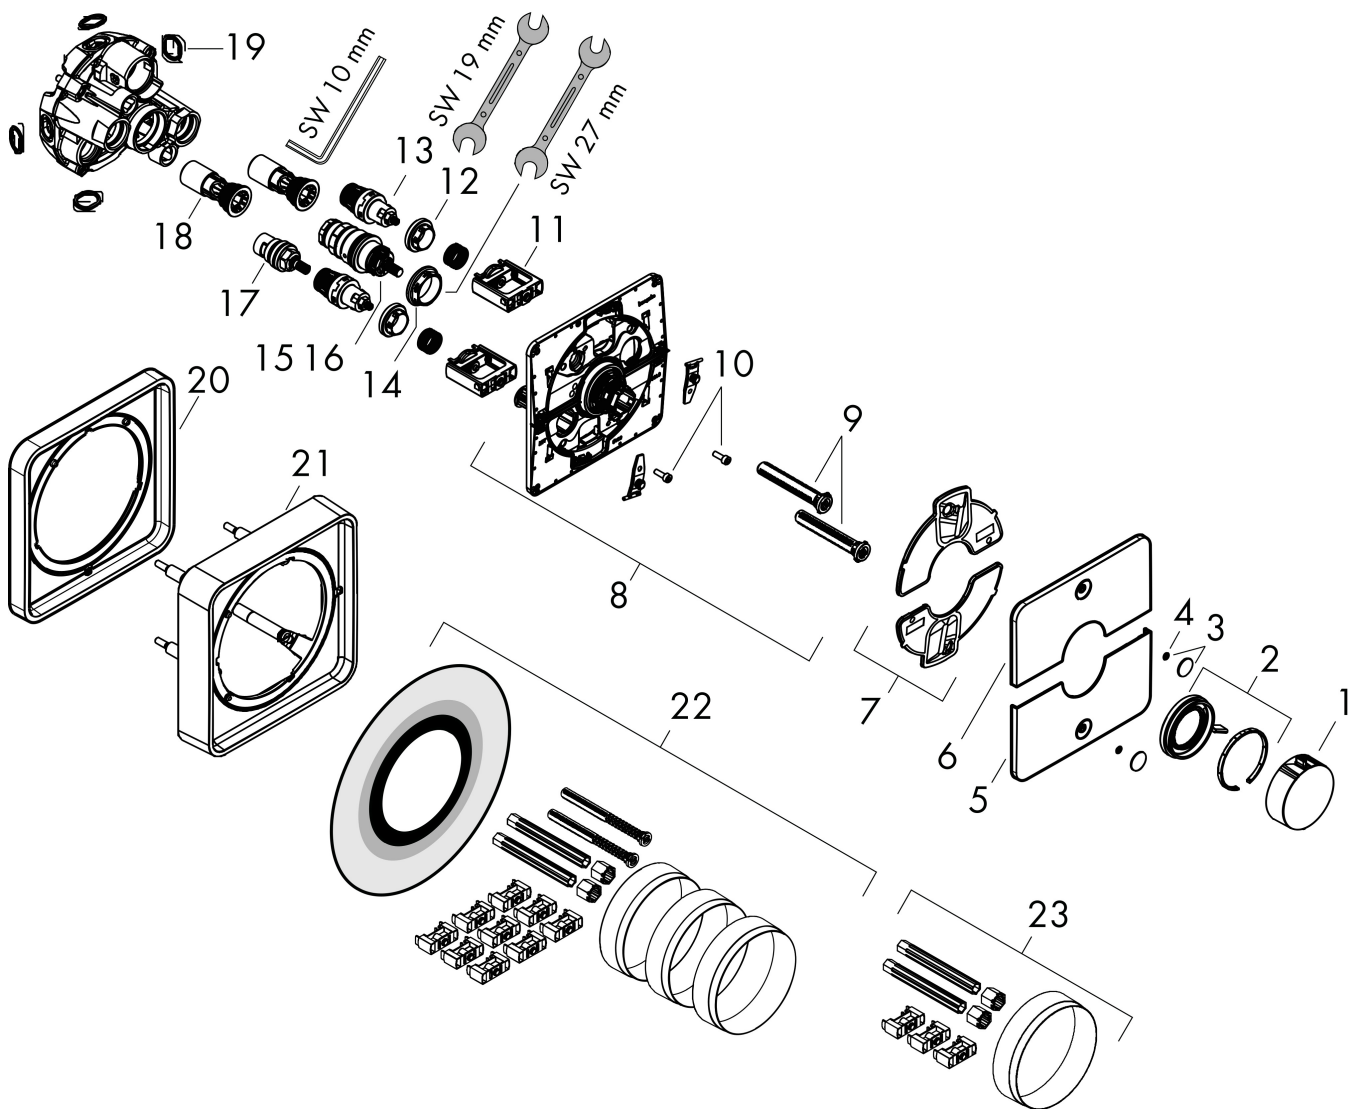

Merk	hansgrohe
Artikelnaam	ShowerSelect Comfort Q thermostaat inbouw voor 2 functies
Art.nr.	15583670
Oppervlakte	Mat zwart
Netto prijs	1.043,00 EUR

Explosietekening voor bouwjaar: >09/23