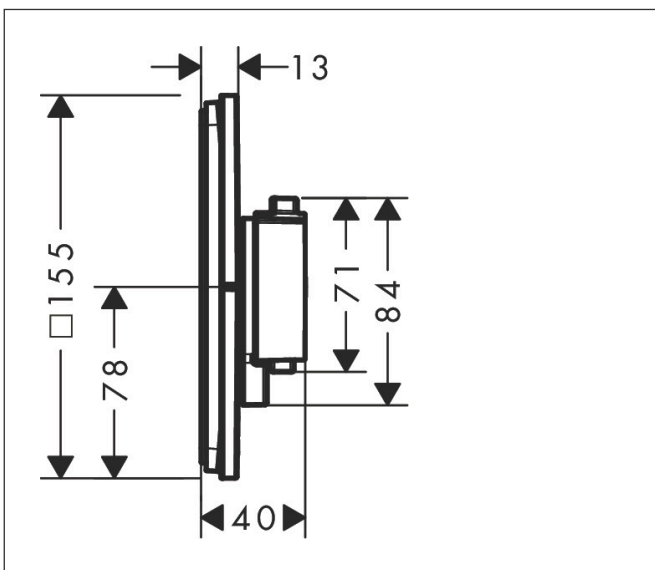

Merk	hansgrohe
Artikelnaam	<b>ShowrSelect Comfort Q</b> thermostaat inbouw voor 2 functies
Art.nr.	15583670
Oppervlakte	Mat zwart
Netto prijs	1.043,00 EUR

## Maat tekeningen

## Kenmerken

- gelijktijdig gebruik van verschillende functies
- comfortabel in-/uitschakelen van douches met grote Select-knop
- waterhoeveelheidsregeling met stop-functie
- thermostaatkardoes, start-/stopkraan
- maximale doorstroomhoeveelheid bij 1 bar: 12,7 l/min
- maximale doorstroomhoeveelheid bij 3 bar: 22,1 l/min
- vlak rozet voor meer ruimte in de douche
- rozet kan worden uitgelijnd met +/- 3°
- eenvoudige installatie dankzij voorgemonteerd functieblok van het inbouwdeel
- Veiligheidsblokkering bij 40°C
- temperatuurbegrenzing instelbaar
- de thermostaat biedt de mogelijkheid tot thermische desinfectie
- materiaal knop: metaal
- materiaal grepen: metaal
- aansluiting: inbouwdeel iBox universal 2 (# 01500180)
- thermostaat wordt geleverd met knoppen Rain klein, Rain groot, handdouche, Waterval, bad