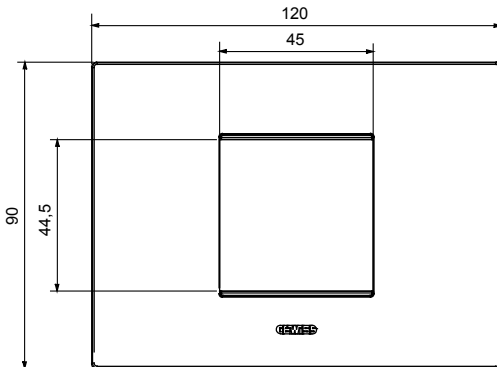

Serie van ChoruSmart huishoudelijke platen, gemaakt in een brede verscheidenheid aan vormen, kleuren, materialen en afwerkingen. Ze omvat vijf verschillende vormen (ONE, GEO, EGO, LUX, ICE en ICE Touch) voor rechthoekige dozen met een capaciteit tot 12 modules en drie verschillende vormen (ONE International, GEO International en LUX International) geschikt voor ronde/vierkante dozen, zowel enkelvoudig als gecombineerd in horizontale en verticale configuraties, met een capaciteit van 2 tot 2+2+2+2 modules. Alle platen van de ChoruSmart huishoudelijke serie gebruiken dezelfde steunen, zonder de behoefte aan aanvullende adapters. De serie omvat ook blanco platen, waterdichte IP55-platen en contourplaten.

Familie	EGO	Omschrijving	2 modules
Kleur	Goud	Materiaal	Technopolymeer
Afwerking	Dekkende afwerking	Voor ondersteuning codes	GW16802, GW16803, GW16803N
Gloeidraadtest	650 °C	Thermodruk met kogel	70 °C
Standaard	EN 60669-1	Electrocod	0110

DIMENSIONAL

TECHNICAL SYMBOLOGY

STANDARDS/APPROVALS