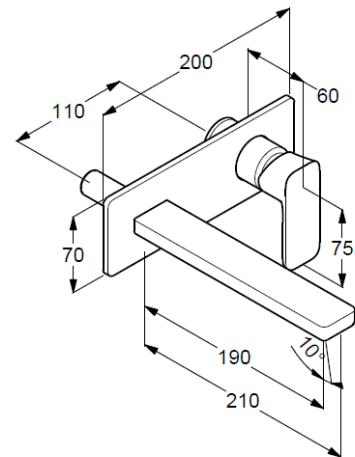

Wandmontage

geschlossener Hebel, Metall

Strahlregler, S-Pointer M24 PCA

Durchflussmenge bei 3 bar 4,5 l/min.

fester Auslauf

EU-Taxonomie: max. 6 l/min. -

wesentlicher Beitrag (SC) möglich

Produktabbildung/ Product picture

Maßzeichnung/ Dimensional drawing

Durchfluss/ Flow rate