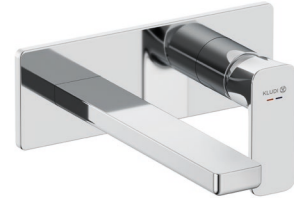

Technische Daten/ Technical Data

KLUDI RENON

Unterputz-Waschtisch-Einhandmischer
DN 15

Artikel- Nr.: 422440575

Oberfläche:
05 chrom

Artikeltext

Hersteller KLUDI GmbH & Co. KG

Typ: KLUDI RENON

Unterputz-Waschtisch-Einhandmischer

Artikel- Nr.: 422440575

Unterputz-Waschtisch-Einhandmischer

Ausladung 210mm

Feinbau-Set ohne Unterputz-Rohbau-Set

Feinbau-Set ohne Unterputz-Rohbau-Set KLUDI Art. Nr. 38241

Wandmontage

geschlossener Hebel, Metall

Strahlregler, S-Pointer M24 PCA

Durchflussmenge bei 3 bar 4,5 l/min.

fester Auslauf

EU-Taxonomie: max. 6 l/min. -

wesentlicher Beitrag (SC) möglich

Produktabbildung/ Product picture