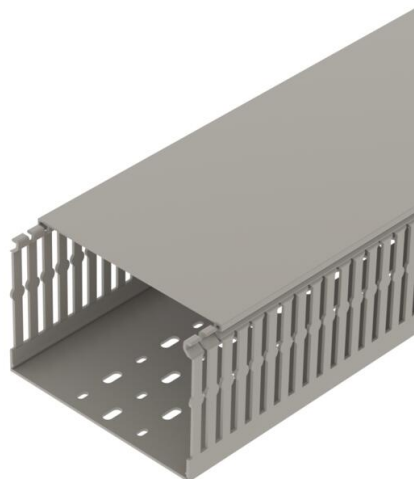

Technisch specificatieblad

Bedradingskokers, type CABLIX 100150 S

Artikelnummer: 6132653

Bedradingskoker inclusief deksel en bodemperforatie voor horizontale en verticale installatie van elektrische kabels en leidingen in de schakelkast. De lamellen kunnen zonder gereedschap worden uitgebroken. Speciale lengte op aanvraag. Getest volgens NEN-EN-IEC 50085-2-3. Kanaal en deksel als set.

PVC Polyvinylchloride

Stamgegevens

Artikelnummer	6132653
Type	CABLIX 100150 S
Omschrijving 1	Bedradingskoker
Omschrijving 2	CABLIX 100x150 Set 7030
Fabrikant	OBO
Dimensie	2000x150x100
Kleur	steengrijs; RAL 7030
Materiaal	Polyvinylchloride
Kleinste verkoop-eenheid	2
Eenheid van hoeveelheid	Meter
Gewicht	108 kg
Eenheid gewicht	kg/100 m

Technisch specificatieblad

Bedradingskokers, type CABLIX 100150 S

Artikelnummer: 6132653

Afmetingen

Lengte	2.000 mm
Breedte	150 mm
Hoogte	100 mm

Technische gegevens

Uitvoering van de zijwand	gesleufd
Type bevestiging	Bodemperforatie
Flexibel	nee
Halogeenvrij	nee
Kruipstroomvast	ja
Met bovenstuk	ja
Sleufafstand	6,5 mm
Sleufbreedte	6 mm
zelfblussend	ja
Temperatuurbereik max.	60 °C
Temperatuurbereik min.	-5 °C