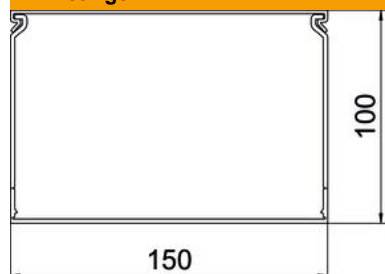

PVC Polyvinylchloride

Stamgegevens

Artikelnummer	6132653
Type	CABLIX 100150 S
Omschrijving 1	Bedradingskoker
Omschrijving 2	CABLIX 100x150 Set 7030
Fabrikant	OBO
Dimensie	2000x150x100
Kleur	steengrijs; RAL 7030
Materiaal	Polyvinylchloride
Kleinste verkoop-eenheid	2
Eenheid van hoeveelheid	Meter
Gewicht	108 kg
Eenheid gewicht	kg/100 m

Technisch specificatieblad

Bedradingskokers, type CABLIX 100150 S

Artikelnummer: 6132653

Afmetingen

Lengte	2.000 mm
Breedte	150 mm
Hoogte	100 mm

Technische gegevens

Uitvoering van de zijwand	gesleufd
Type bevestiging	Bodemperforatie
Flexibel	nee
Halogeenvrij	nee
Kruipstroomvast	ja
Met bovenstuk	ja
Sleufafstand	6,5 mm
Sleufbreedte	6 mm
zelfblussend	ja
Temperatuurbereik max.	60 °C
Temperatuurbereik min.	-5 °C