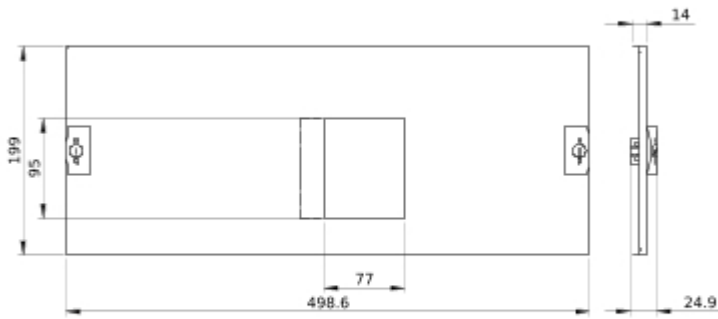

Complementair

beschrijving behuizing/ cel	Vloerstaande kast + goot - breedte 600 + 300 mm Kast voor wandmontage + goot - breedte 600 + 300 mm
aansluitpositie	Rechtstreekse verbinding
aantal verticale modules	4
standards	IEC 61439-2 IEC 61439-1
product certifications	ASTA
beschermende behandeling	Elektroforesebehandeling en warm gepolymeriseerd polyester epoxy poeder
oppervlakte afwerking	Getextureerde Mat
kleur	Wit (RAL 9003)
hoogte	200 mm
gewicht product	0,8 kg
Quantity per set	Set van 1

Dimensions

- All dimensions are approximate and are in
- Also see technical documentation.