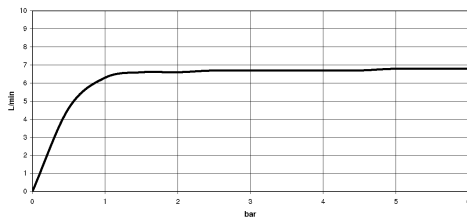

Schlauchbrausegarnitur für Wannenrand- bzw. Fliesenrandmontage - Dark
Brass gebürstet

SERIENSPEZIFISC
,,

27 702 979 Produktversion ab 15.05.2020

Schlauchbrausegarnitur für Wannenrand- bzw. Fliesenrandmontage - Dark
Brass gebürstet

SERIENSPEZIFISC
,,

27 702 979 Produktversion ab 15.05.2020

27 702 979 Produktversion ab 15.05.2020
mm [inches]

Durchflussdiagramm

Zertifikate

LGA_29

WRAS_2209