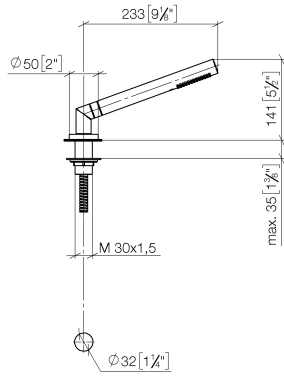

Schlauchbrausegarnitur für Wannenrand- bzw. Fliesenrandmontage - Dark
Brass gebürstet

SERIENSPEZIFISC
,,

27 702 979 Produktversion ab 15.05.2020

Schlauchbrausegarnitur für Wannenrand- bzw. Fliesenrandmontage - Dark
Brass gebürstet

SERIENSPEZIFISC
,,

27 702 979 Produktversion ab 15.05.2020

27 702 979 Produktversion ab 15.05.2020
mm [inches]

Durchflussdiagramm

Zertifikate

LGA_29

WRAS_2209