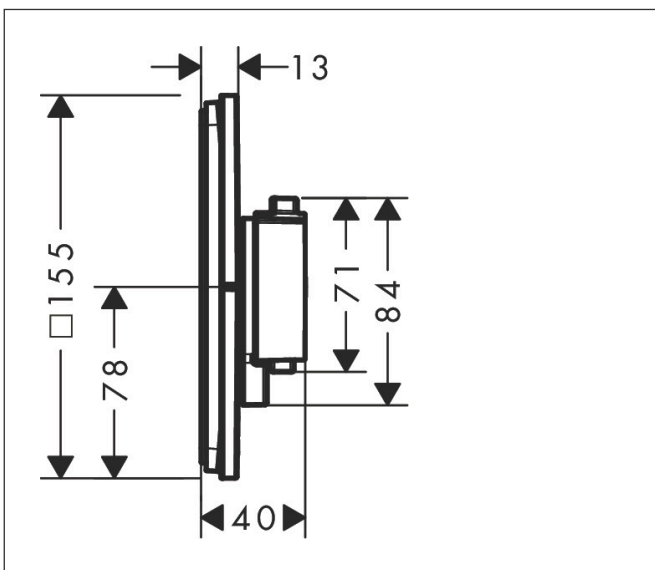

Merk	hansgrohe
Artikelnaam	<b>ShowrSelect Comfort Q</b> thermostaat inbouw voor 2 functies met geïntegreerde zekerheidscombinatie volgens EN1717
Art.nr.	15586000
Oppervlakte	chrom
Netto prijs	853,00 EUR

## Maat tekeningen

## Kenmerken

- gelijktijdig gebruik van verschillende functies
- comfortabel in-/uitschakelen van douches met grote Select-knop
- waterhoeveelheidsregeling met stop-functie
- thermostaatkardoes, start-/stopkraan
- maximale doorstroomhoeveelheid bij 1 bar: 14 l/min
- maximale doorstroomhoeveelheid bij 3 bar: 26 l/min
- doorstroomhoeveelheid bovenste uitloop: 23 l/min
- waterdoorstroom onderuitgang: 23 l/min
- vlak rozet voor meer ruimte in de douche
- rozet kan worden uitgelijnd met +/- 3°
- eenvoudige installatie dankzij voormonteerd functieblok
- grepen altijd op dezelfde hoogte ongeacht de installatiediepte van het inbouwdeel
- Veiligheidsblokkering bij 40°C
- temperatuurbegrenzing instelbaar
- de thermostaat biedt de mogelijkheid tot thermische desinfectie
- met geïntegreerde veiligheidscombinatie EN 1717
- materiaal knop: metaal
- materiaal grepen: metaal
- aansluiting: inbouwdeel iBox universal 2 (# 01500180)
- thermostaat wordt geleverd met knoppen Rain klein, Rain groot, handdouche, Waterval, bad