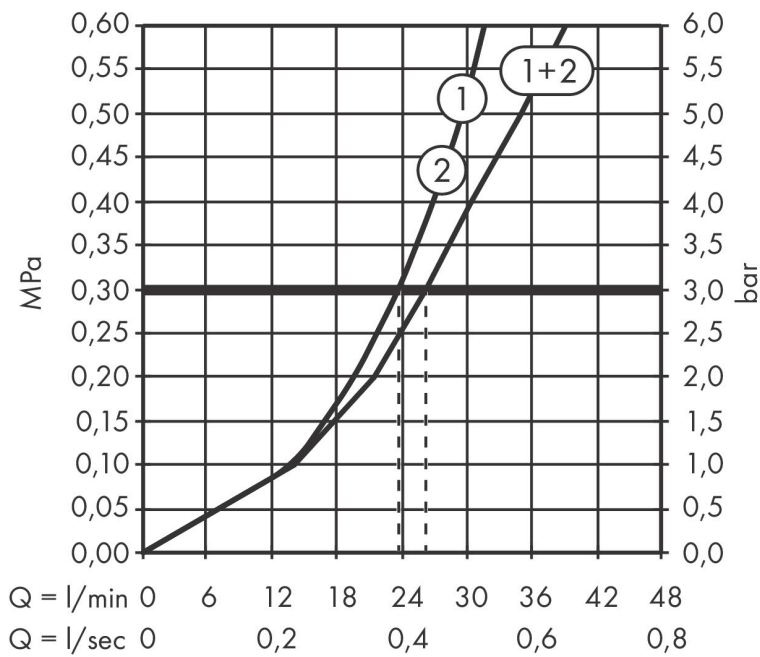

Merk hansgrohe
Artikelnaam **ShowSelect Comfort Q** thermostaat inbouw voor 2 functies met geïntegreerde
zekerheidscombinatie volgens EN1717
Art.nr. 15586000
Oppervlakte chroom
Netto prijs 853,00 EUR

Stroomschema