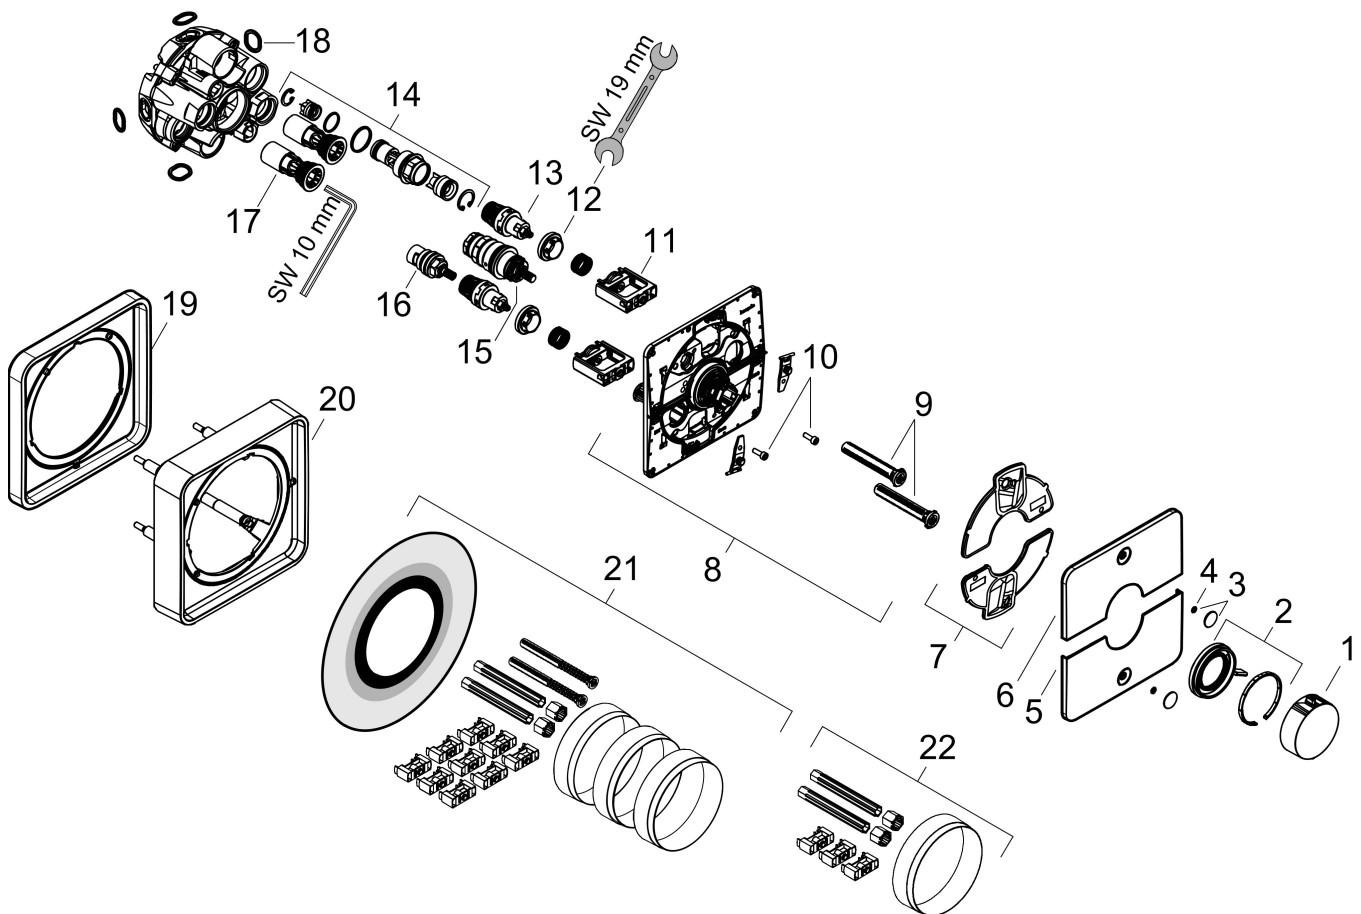

Merk	hansgrohe
Artikelnaam	ShowSelect Comfort Q thermostaat inbouw voor 2 functies met geïntegreerde zekerheidscombinatie volgens EN1717
Art.nr.	15586000
Oppervlakte	chrom
Netto prijs	853,00 EUR

Explosietekening voor bouwjaar: >09/23