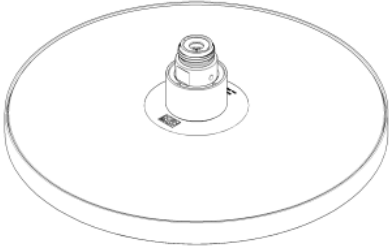

## Regenbrause rund Ø 220 mm - Platin

---

04 12 05 092 00