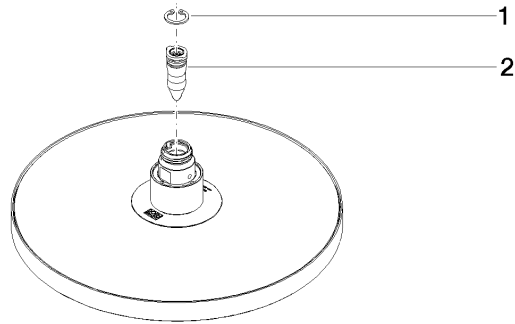

## Regenbrause rund Ø 220 mm - Platin

---

04 12 05 092 00