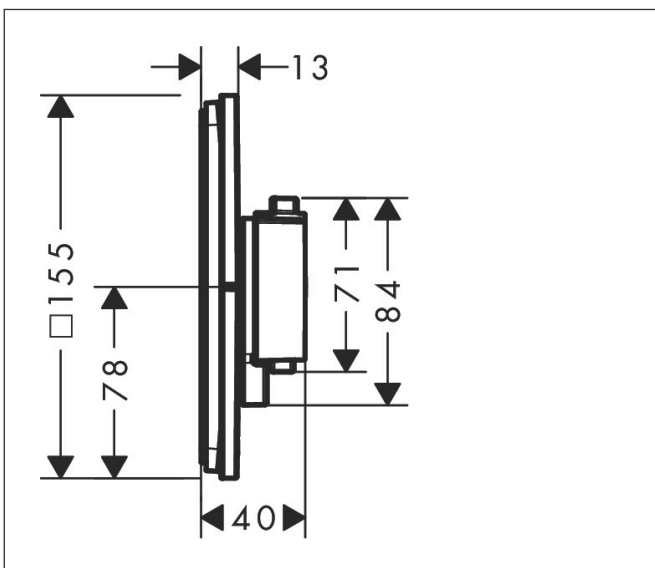

## Maat tekeningen

## Kenmerken

- gelijktijdig gebruik van verschillende functies
- comfortabel in-/uitschakelen van douches met grote Select-knop
- waterhoeveelheidsregeling met stop-functie
- thermostaatkardoes, start-/stopkraan
- maximale doorstroomhoeveelheid bij 1 bar: 14 l/min
- maximale doorstroomhoeveelheid bij 3 bar: 26 l/min
- doorstroomhoeveelheid bovenste uitloop: 23 l/min
- waterdoorstroom onderuitgang: 23 l/min
- vlak rozet voor meer ruimte in de douche
- rozet kan worden uitgelijnd met +/- 3°
- eenvoudige installatie dankzij voorgesneden functieblok
- grepen altijd op dezelfde hoogte ongeacht de installatiediepte van het inbouwdeel
- Veiligheidsblokkering bij 40°C
- temperatuurbegrenzing instelbaar
- de thermostaat biedt de mogelijkheid tot thermische desinfectie
- met geïntegreerde veiligheidscombinatie EN 1717
- materiaal knop: metaal
- materiaal grepen: metaal
- aansluiting: inbouwdeel iBox universal 2 (# 01500180)
- thermostaat wordt geleverd met knoppen Rain klein, Rain groot, handdouche, Waterval, bad