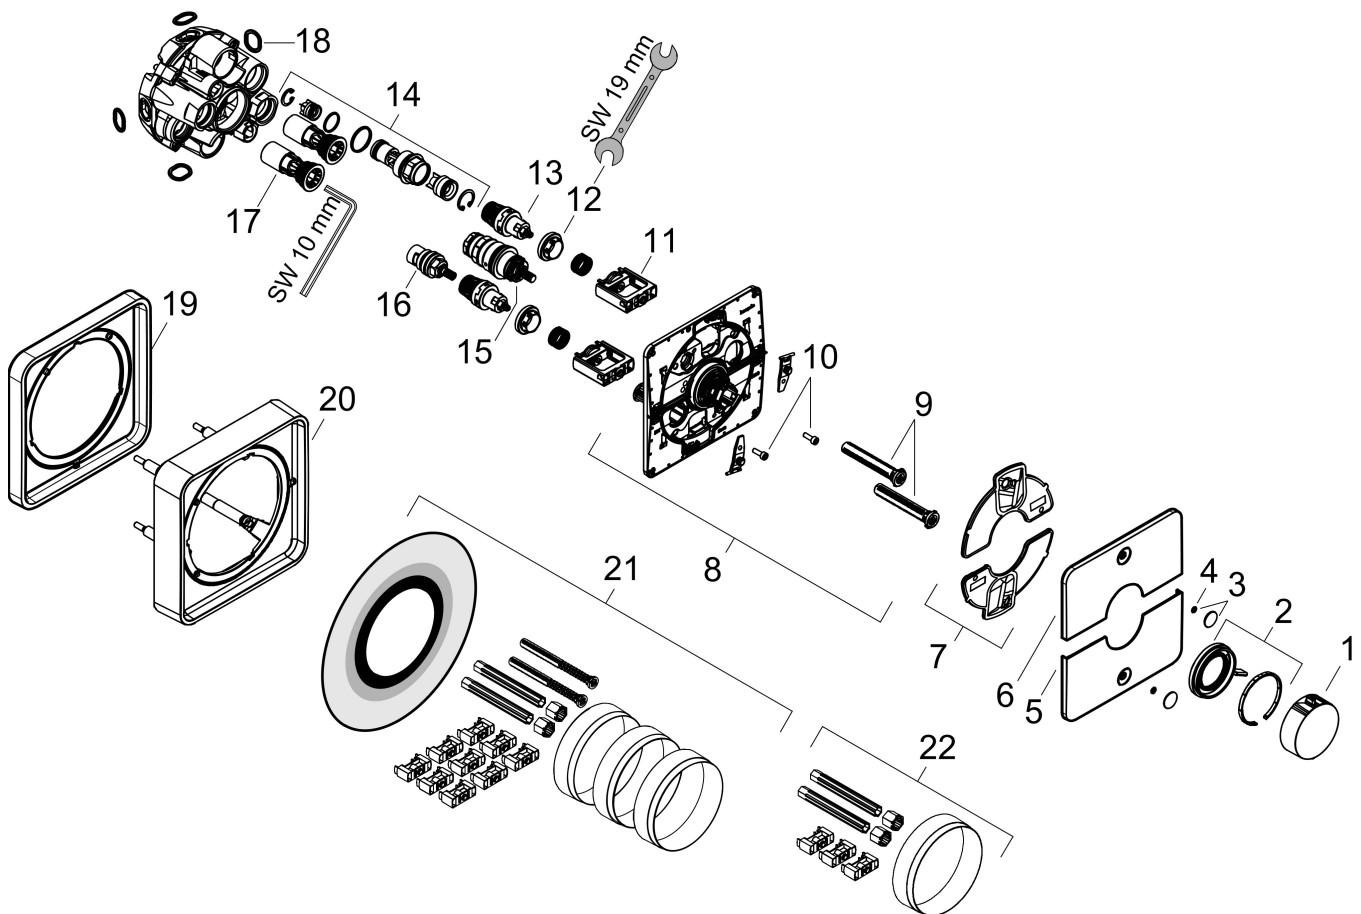

Merk	hansgrohe
Artikelnaam	ShowSelect Comfort Q thermostaat inbouw voor 2 functies met geïntegreerde zekerheidscombinatie volgens EN1717
Art.nr.	15586140
Oppervlakte	Brushed Bronze
Netto prijs	1.280,00 EUR

Explosietekening voor bouwjaar: >09/23