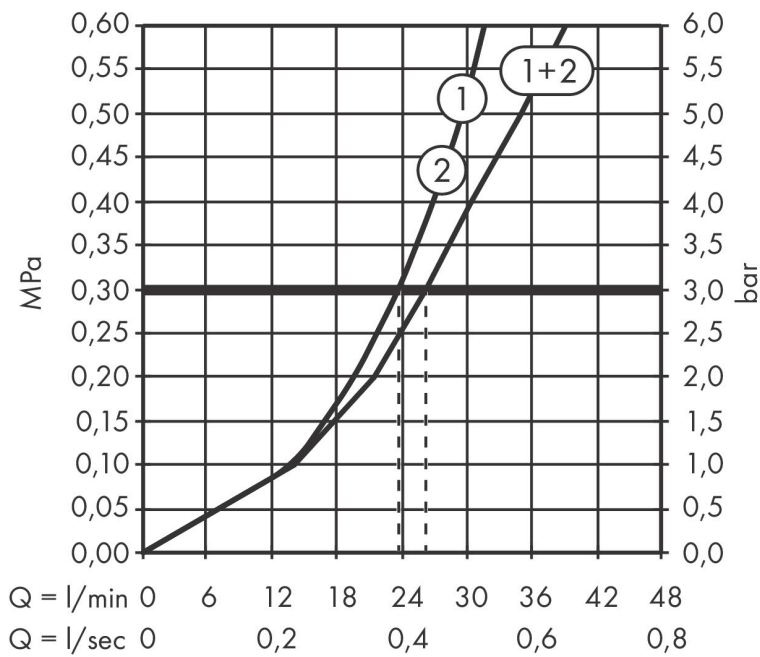

Merk hansgrohe
Artikelnaam **ShowSelect Comfort Q** thermostaat inbouw voor 2 functies met geïntegreerde
zekerheidscombinatie volgens EN1717
Art.nr. 15586140
Oppervlakte Brushed Bronze
Netto prijs 1.280,00 EUR

Stroomschema