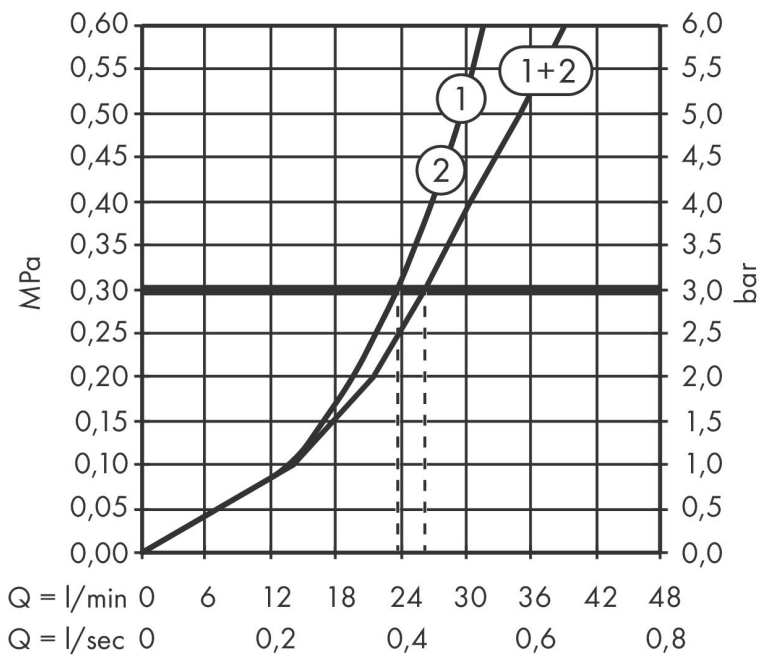

Merk hansgrohe
Artikelnaam **ShowSelect Comfort Q** thermostaat inbouw voor 2 functies met geïntegreerde
zekerheidscombinatie volgens EN1717
Art.nr. 15586340
Oppervlakte Brushed Black Chrome
Netto prijs 1.280,00 EUR

Stroomschema