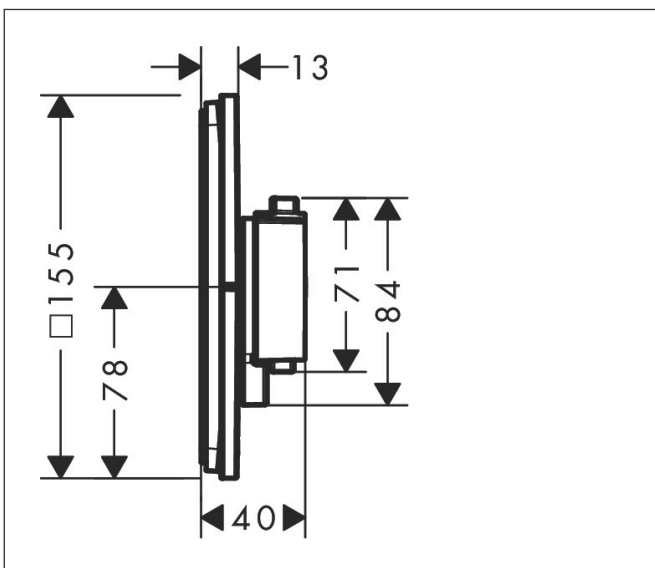

Merk	hansgrohe
Artikelnaam	ShowrSelect Comfort Q thermostaat inbouw voor 2 functies met geïntegreerde zekerheidscombinatie volgens EN1717
Art.nr.	15586340
Oppervlakte	Brushed Black Chrome
Netto prijs	1.280,00 EUR

Product foto

Maat tekeningen

Kenmerken

- gelijktijdig gebruik van verschillende functies
- comfortabel in-/uitschakelen van douches met grote Select-knop
- waterhoeveelheidsregeling met stop-functie
- thermostaatkardoes, start-/stopkraan
- maximale doorstroomhoeveelheid bij 1 bar: 14 l/min
- maximale doorstroomhoeveelheid bij 3 bar: 26 l/min
- doorstroomhoeveelheid bovenste uitloop: 23 l/min
- waterdoorstroom onderuitgang: 23 l/min
- vlak rozet voor meer ruimte in de douche
- rozet kan worden uitgelijnd met +/- 3°
- eenvoudige installatie dankzij voormonteerd functieblok
- grepen altijd op dezelfde hoogte ongeacht de installatiediepte van het inbouwdeel
- Veiligheidsblokkering bij 40°C
- temperatuurbegrenzing instelbaar
- de thermostaat biedt de mogelijkheid tot thermische desinfectie
- met geïntegreerde veiligheidscombinatie EN 1717
- materiaal knop: metaal
- materiaal grepen: metaal
- aansluiting: inbouwdeel iBox universal 2 (# 01500180)
- thermostaat wordt geleverd met knoppen Rain klein, Rain groot, handdouche, Waterval, bad

Technologie

Certificaat

Merk	hansgrohe
Artikelnaam	ShowerSelect Comfort Q thermostaat inbouw voor 2 functies met geïntegreerde zekerheidscombinatie volgens EN1717
Art.nr.	15586340
Oppervlakte	Brushed Black Chrome
Netto prijs	1.280,00 EUR

Stroomschema

Merk	hansgrohe
Artikelnaam	ShowSelect Comfort Q thermostaat inbouw voor 2 functies met geïntegreerde zekerheidscombinatie volgens EN1717
Art.nr.	15586340
Oppervlakte	Brushed Black Chrome
Netto prijs	1.280,00 EUR