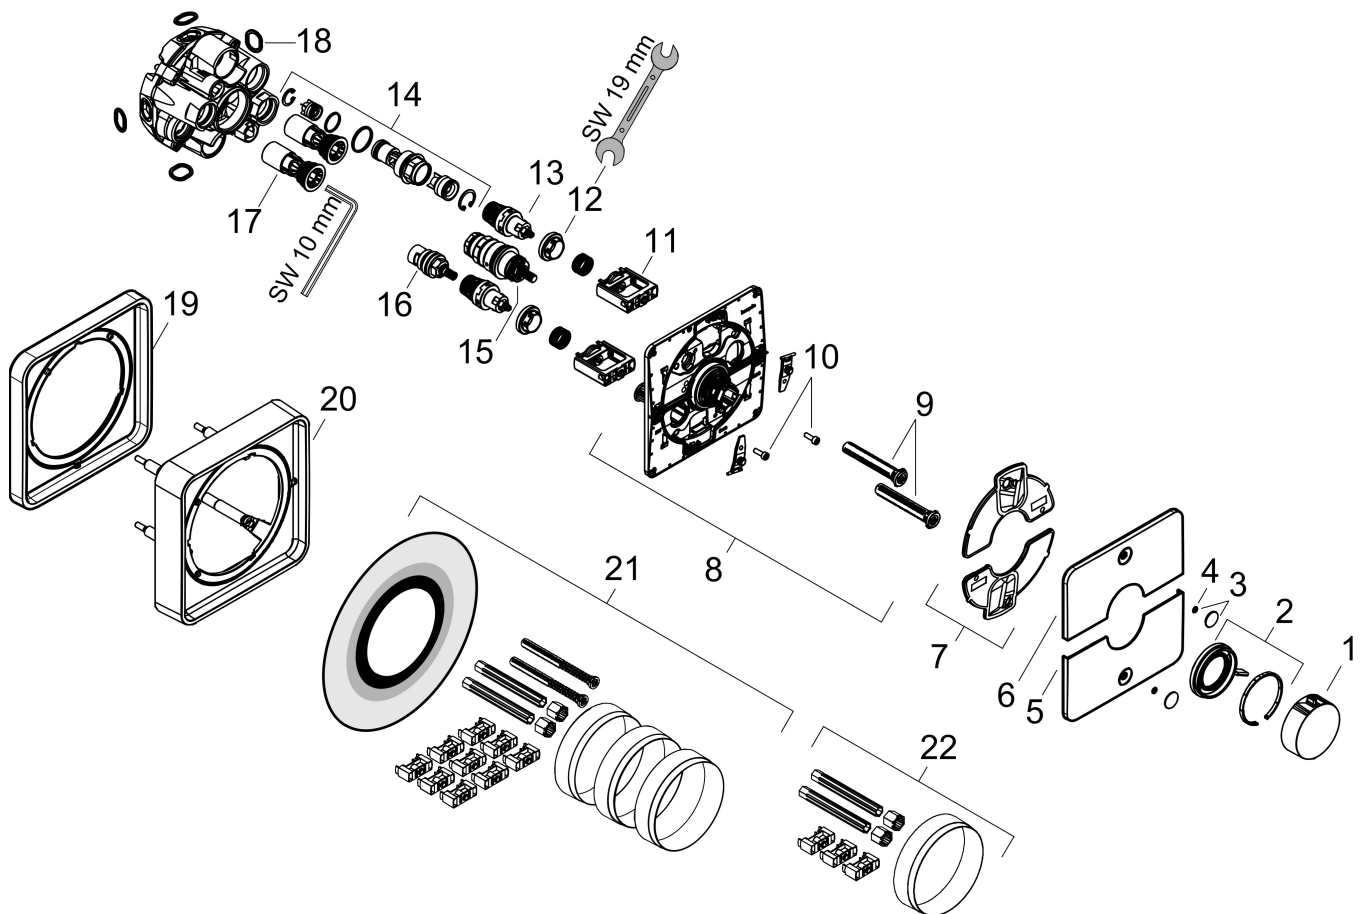

Merk	hansgrohe
Artikelnaam	ShowSelect Comfort Q thermostaat inbouw voor 2 functies met geïntegreerde zekerheidscombinatie volgens EN1717
Art.nr.	15586340
Oppervlakte	Brushed Black Chrome
Netto prijs	1.280,00 EUR

Explosietekening voor bouwjaar: >09/23