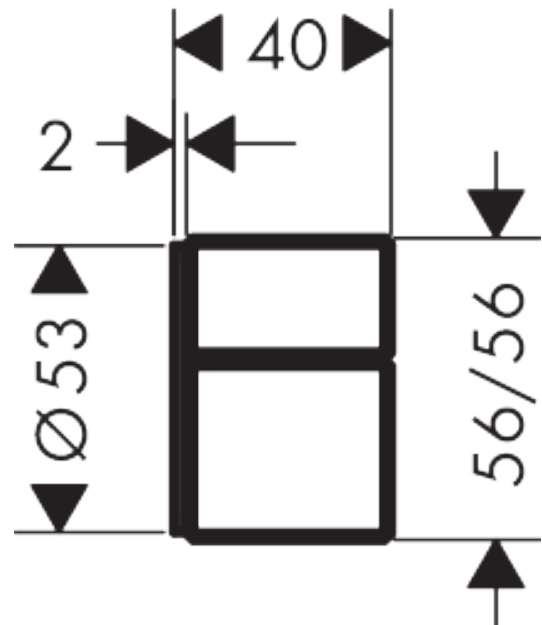

AXOR Edge
stopkraan inbouw- Diamond Cut
 Finish: **chrom** Artikelnummer: **46771000**

Beschrijving

- 1 functie
- geluidsklasse: II

Artikeldetails

Vrijblijvende advies verkoopprijs excl. BTW	366,90 €
Vrijblijvende advies verkoopprijs incl. BTW	443,95 €

Productfoto

Maattekening

AXOR Edge
stopkraan inbouw- Diamond Cut
 Finish: **chrom** Artikelnummer: **46771000**

Explosietekening

Bouwjaar: >06/19

AXOR Edge
stopkraan inbouw- Diamond Cut
Finish: **chrom** Artikelnummer: **46771000**