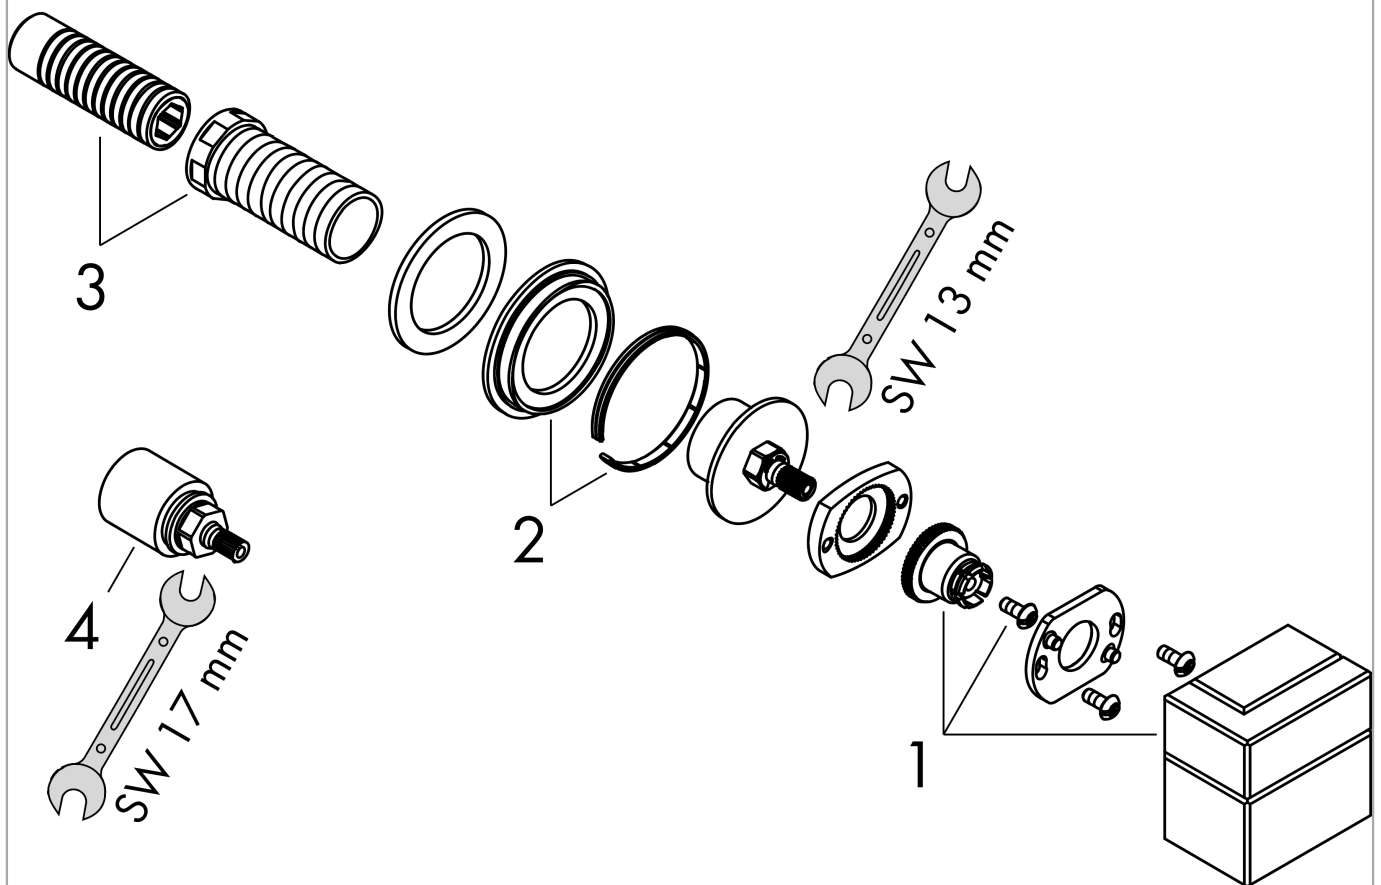

AXOR Edge
stopkraan inbouw- Diamond Cut
 Finish: **chrom** Artikelnummer: **46771000**

Beschrijving

- 1 functie
- geluidsklasse: II

Artikeldetails

Vrijblijvende advies verkoopprijs excl. BTW	366,90 €
Vrijblijvende advies verkoopprijs incl. BTW	443,95 €

Productfoto

Maattekening

AXOR Edge
stopkraan inbouw- Diamond Cut
 Finish: **chrom** Artikelnummer: **46771000**

Explosietekening

Bouwjaar: >06/19

AXOR Edge
stopkraan inbouw- Diamond Cut
Finish: **chrom** Artikelnummer: **46771000**

Reserveonderdelenlijst

Bouwjaar: >06/19

Regel	Beschrijving	Artikelnummer	Prijs incl. BTW	VE
1	greep	93509000	361,19 €	1
2	rozet	93510000	44,65 €	1
3	draadeind set	96392000	27,95 €	1
4	verlengset 25 mm	96370000	-	1