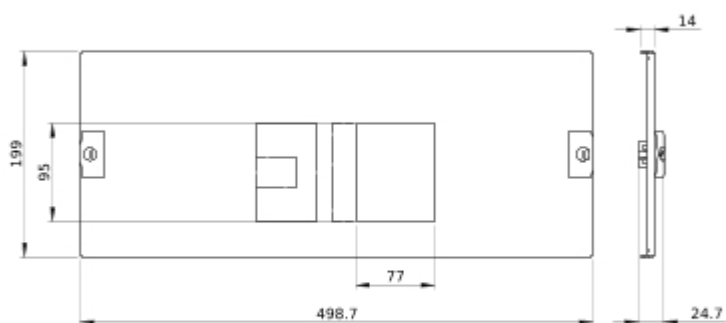

Complementair

| | |
|-----------------------------|---|
| beschrijving behuizing/ cel | Kast voor plaatsing op de vloer - breedte 600 mm Aan de wand gemonteerde kast - breedte 600 mm PACK-kast - breedte 600 mm Vloerstaande kast + goot - breedte 600 + 300 mm Kast voor wandmontage + goot - breedte 600 + 300 mm |
| aansluitpositie | Rechtstreekse verbinding |
| aantal verticale modules | 4 |
| standards | IEC 61439-2 IEC 61439-1 |
| product certifications | ASTA |
| beschermende behandeling | Elektroforesebehandeling en warm gepolymeriseerd polyester epoxypoeder |

breedte behuizing/cel

600 mm PrismaSeT G kast voor plaatsing op de vloer Enerlin'x FDM121 vast afstandsbediening verticaal 1

600 mm PrismaSeT G aan de wand gemonteerde kast Enerlin'x FDM121 vast afstandsbediening verticaal 1

Dimensions

- All dimensions are approximate and are in m
- Also see technical documentation.