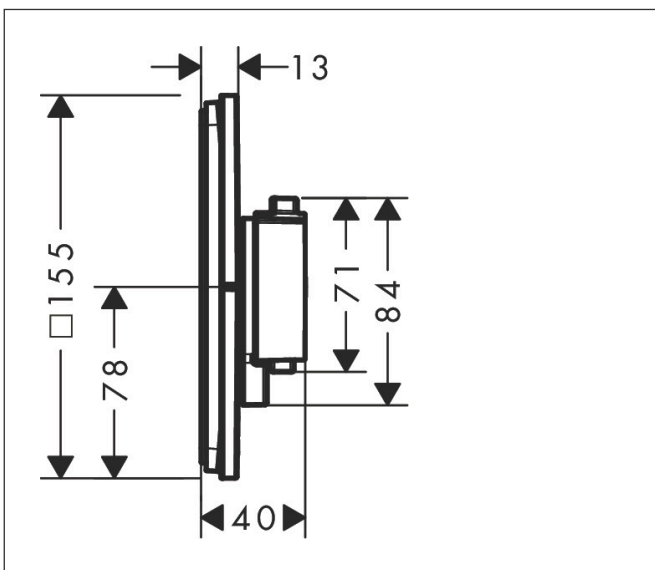

Merk	hansgrohe
Artikelnaam	<b>ShowerSelect Comfort Q</b> thermostaat inbouw voor 2 functies met geïntegreerde zekerheidscombinatie volgens EN1717
Art.nr.	15586670
Oppervlakte	Mat zwart
Netto prijs	1.194,00 EUR

## Maat tekeningen

## Kenmerken

- gelijktijdig gebruik van verschillende functies
- comfortabel in-/uitschakelen van douches met grote Select-knop
- waterhoeveelheidsregeling met stop-functie
- thermostaatkardoes, start-/stopkraan
- maximale doorstroomhoeveelheid bij 1 bar: 14 l/min
- maximale doorstroomhoeveelheid bij 3 bar: 26 l/min
- doorstroomhoeveelheid bovenste uitloop: 23 l/min
- waterdoorstroom onderuitgang: 23 l/min
- vlak rozet voor meer ruimte in de douche
- rozet kan worden uitgelijnd met +/- 3°
- eenvoudige installatie dankzij voormonteerd functieblok
- grepen altijd op dezelfde hoogte ongeacht de installatiediepte van het inbouwdeel
- Veiligheidsblokkering bij 40°C
- temperatuurbegrenzing instelbaar
- de thermostaat biedt de mogelijkheid tot thermische desinfectie
- met geïntegreerde veiligheidscombinatie EN 1717
- materiaal knop: metaal
- materiaal grepen: metaal
- aansluiting: inbouwdeel iBox universal 2 (# 01500180)
- thermostaat wordt geleverd met knoppen Rain klein, Rain groot, handdouche, Waterval, bad