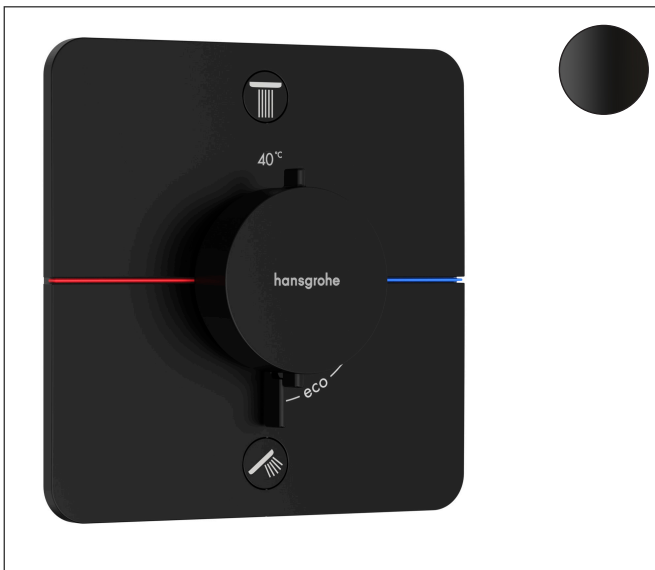

Merk	hansgrohe
Artikelnaam	ShowerSelect Comfort Q thermostaat inbouw voor 2 functies met geïntegreerde zekerheidscombinatie volgens EN1717
Art.nr.	15586670
Oppervlakte	Mat zwart
Netto prijs	1.194,00 EUR

Product foto