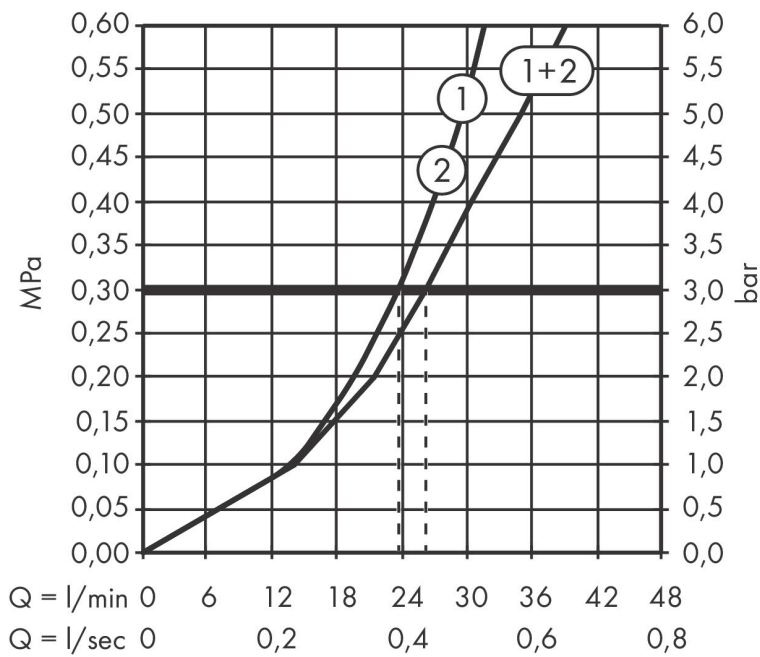

Merk hansgrohe
Artikelnaam **ShowSelect Comfort Q** thermostaat inbouw voor 2 functies met geïntegreerde
zekerheidscombinatie volgens EN1717
Art.nr. 15586670
Oppervlakte Mat zwart
Netto prijs 1.194,00 EUR

Stroomschema