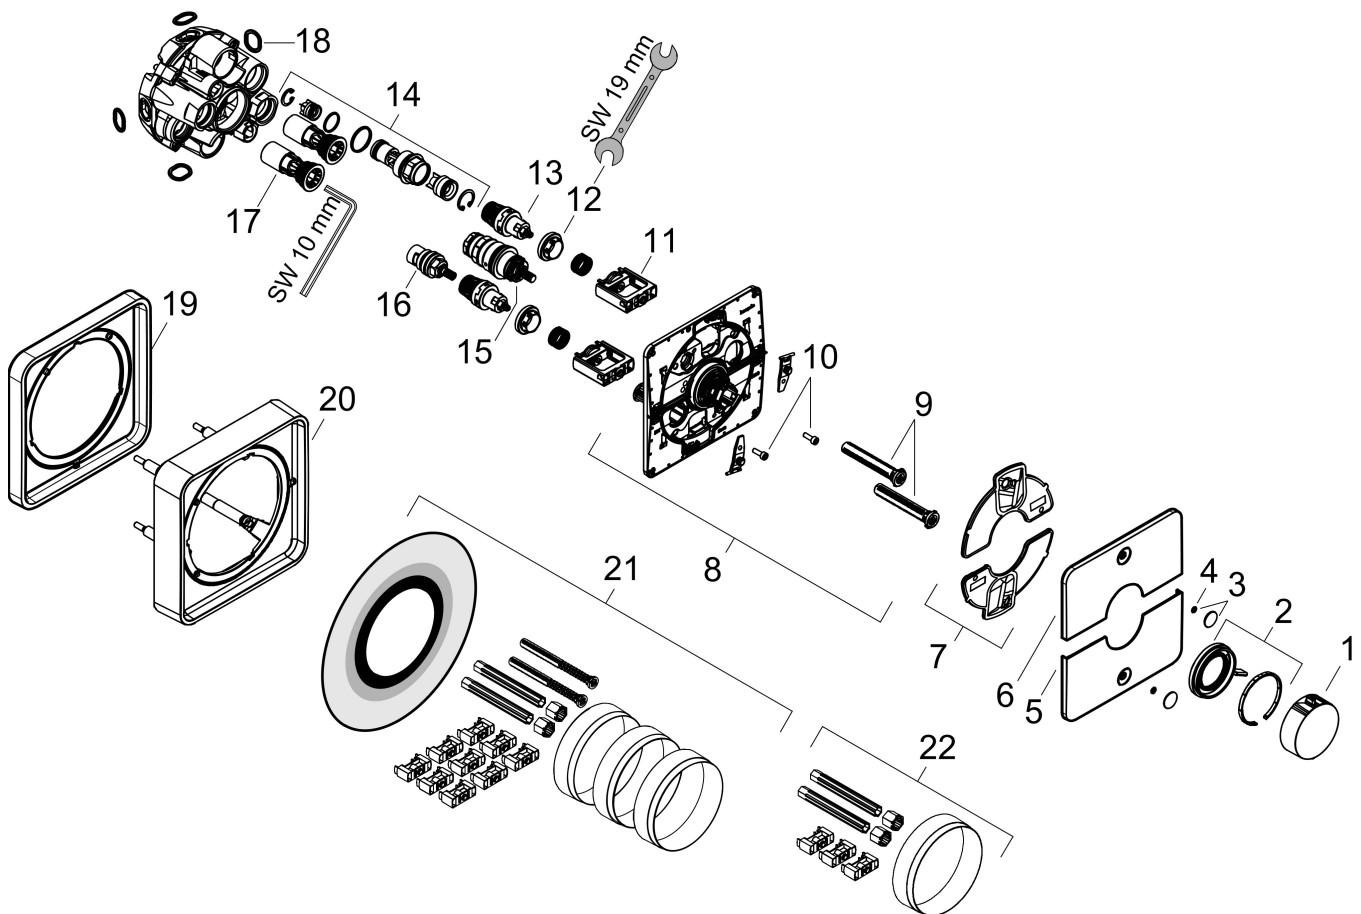

Merk	hansgrohe
Artikelnaam	ShowSelect Comfort Q thermostaat inbouw voor 2 functies met geïntegreerde zekerheidscombinatie volgens EN1717
Art.nr.	15586670
Oppervlakte	Mat zwart
Netto prijs	1.194,00 EUR

Explosietekening voor bouwjaar: >09/23