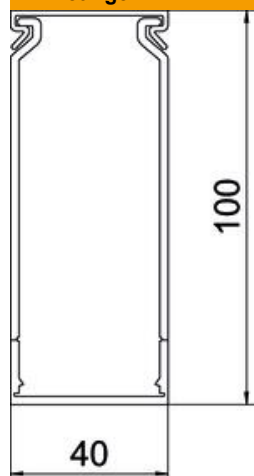

Technisch specificatieblad

Bedradingskokers, type CABLIX 10040 S

Artikelnummer: 6132616

Bedradingskoker inclusief deksel en bodemperforatie voor horizontale en verticale installatie van elektrische kabels en leidingen in de schakelkast. De lamellen kunnen zonder gereedschap worden uitgeboren. Speciale lengte op aanvraag. Getest volgens NEN-EN-IEC 50085-2-3. Bodemdeel en deksel in de set.

PVC Polyvinylchloride

Stamgegevens

Artikelnummer	6132616
Type	CABLIX 10040 S
Omschrijving 1	Bedradingskoker
Omschrijving 2	CABLIX Set 100x40 7030
Fabrikant	OBO
Dimensie	2000x40x100
Kleur	steengrijs; RAL 7030
Materiaal	Polyvinylchloride
Kleinste verkoop-eenheid	2
Eenheid van hoeveelheid	Meter
Gewicht	57 kg
Eenheid gewicht	kg/100 m

Technisch specificatieblad

Bedradingskokers, type CABLIX 10040 S

Artikelnummer: 6132616

Afmetingen

Lengte	2.000 mm
Breedte	40 mm
Hoogte	100 mm

Technische gegevens

Uitvoering van de zijwand	gesleufd
Type bevestiging	Bodemperforatie
Flexibel	nee
Halogeenvrij	nee
Kruipstroomvast	ja
Met bovenstuk	ja
Nuttige doorsnede	29 cm ²
Sleufafstand	6,5 mm
Sleufbreedte	6 mm
zelfblussend	ja
Temperatuurbereik max.	60 °C
Temperatuurbereik min.	-5 °C