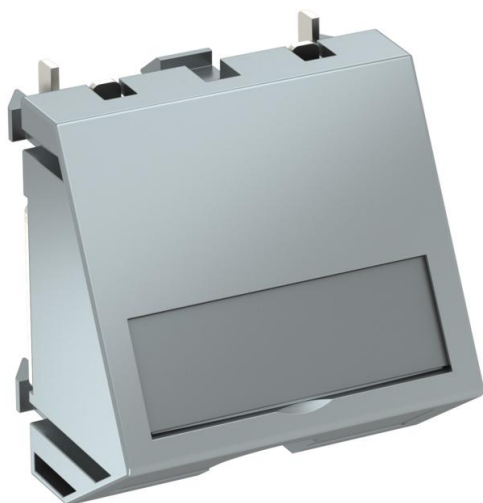

Technisch specificatieblad

Kabeluitvoer voor 3-11 mm doorsnee, alu gelakt

Artikelnummer: 6117422

2-delige kabeluitvoer met tekstveld, bestaande uit een kabeldrager met trekcontlasting en een afdekking. Trekcontlasting voor kabeldiameter 3-11 mm. De klikbevestiging is geschikt voor horizontale en verticale inbouw in de systeemomgeving.

PC Polycarbonaat

Stamgegevens

Artikelnummer	6117422
Type	KAL-K11 AL1
Omschrijving 1	Kabeluitvoer
Omschrijving 2	met externe trekcontlasting
Fabrikant	OBO
Dimensie	45x45mm
Kleur	aluminium gelakt
Materiaal	Polycarbonaat
Kleinste verkoop-eenheid	1
Eenheid van hoeveelheid	Stuk
Gewicht	3,5 kg
Eenheid gewicht	kg/100 st.

Technisch specificatieblad

Kabeluitvoer voor 3-11 mm doorsnee, alu gelakt

Artikelnummer: 6117422

Afmetingen

Breedte	45 mm
Hoogte	45 mm

Technische gegevens

Aantal eenheden	1
Uitvoering van de oppervlakken	mat
Type bevestiging	Klembevestiging
Vlakke uitvoering	ja
Geschikt voor inbouwinstallatie	nee
Geschikt voor apparatuurinbouwkoker	ja
Geschikt voor ondervloerkanaal-doos	nee
Geschikt voor inbouwinstallatie	nee
Halogeenvrij	ja
Klapdeksel	nee
Montagerichting	horizontaal en verticaal
Tekstveld/beletteringsveld	ja
Diepe	26 mm
Transparant	nee