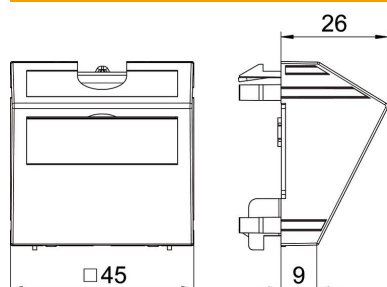

Technisch specificatieblad

Kabeluitvoer voor 3-11 mm doorsnee, alu gelakt

Artikelnummer: 6117422

2-delige kabeluitvoer met tekstveld, bestaande uit een kabeldrager met trekcontlasting en een afdekking. Trekcontlasting voor kabeldiameter 3-11 mm. De klikbevestiging is geschikt voor horizontale en verticale inbouw in de systeemomgeving.

PC Polycarbonaat

Stamgegevens

Artikelnummer	6117422
Type	KAL-K11 AL1
Omschrijving 1	Kabeluitvoer
Omschrijving 2	met externe trekcontlasting
Fabrikant	OBO
Dimensie	45x45mm
Kleur	aluminium gelakt
Materiaal	Polycarbonaat
Kleinste verkoop-eenheid	1
Eenheid van hoeveelheid	Stuk
Gewicht	3,5 kg
Eenheid gewicht	kg/100 st.

Technisch specificatieblad

Kabeluitvoer voor 3-11 mm doorsnee, alu gelakt

Artikelnummer: 6117422

Afmetingen

Breedte	45 mm
Hoogte	45 mm

Technische gegevens

Aantal eenheden	1
Uitvoering van de oppervlakken	mat
Type bevestiging	Klembevestiging
Vlakke uitvoering	ja
Geschikt voor inbouwinstallatie	nee
Geschikt voor apparatuurinbouwkoker	ja
Geschikt voor ondervloerkanaal-doos	nee
Geschikt voor inbouwinstallatie	nee
Halogeenvrij	ja
Klapdeksel	nee
Montagerichting	horizontaal en verticaal
Tekstveld/beletteringsveld	ja
Diepe	26 mm
Transparant	nee