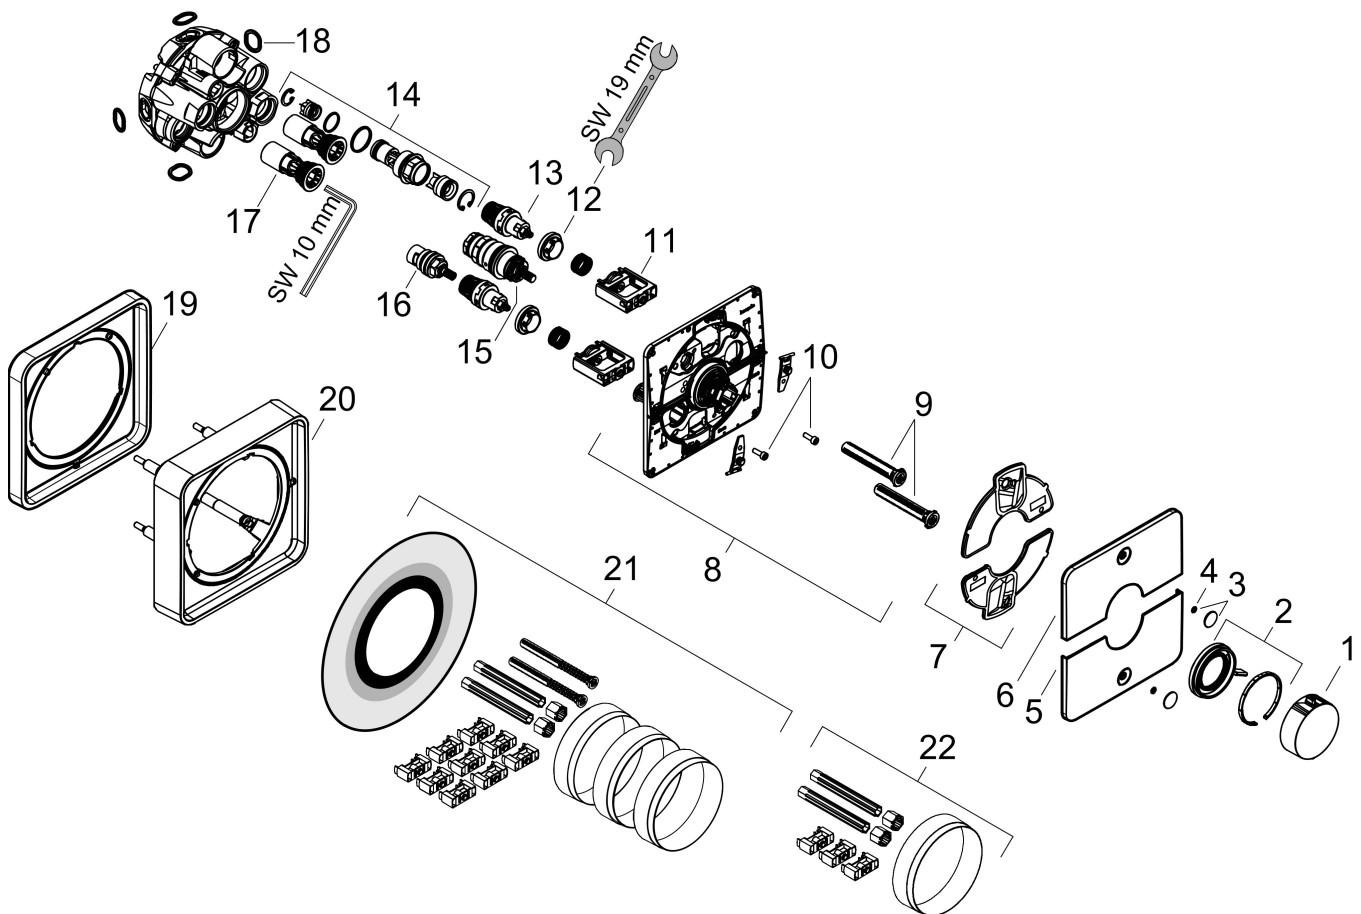

Merk	hansgrohe
Artikelnaam	ShowSelect Comfort Q thermostaat inbouw voor 2 functies met geïntegreerde zekerheidscombinatie volgens EN1717
Art.nr.	15586700
Oppervlakte	Mat wit
Netto prijs	1.194,00 EUR

Explosietekening voor bouwjaar: >09/23