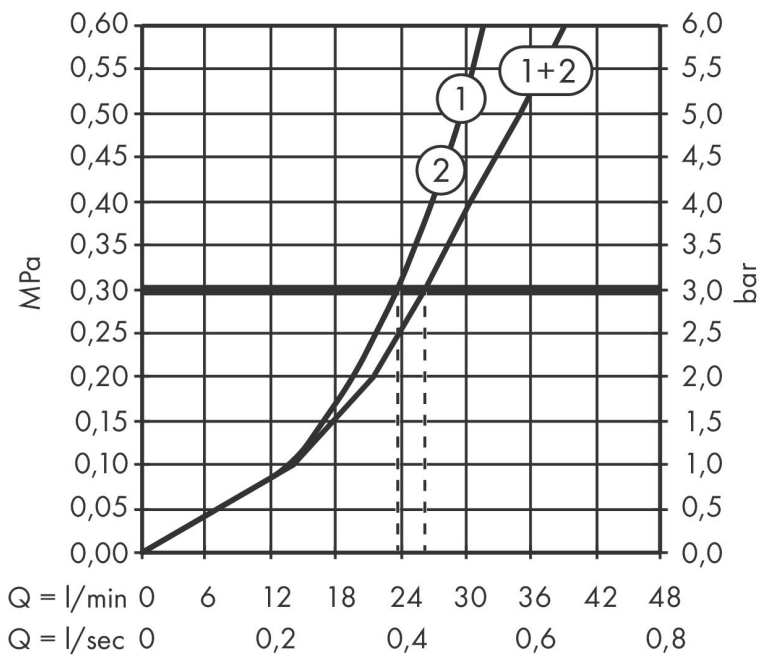

Merk hansgrohe
Artikelnaam **ShowSelect Comfort Q** thermostaat inbouw voor 2 functies met geïntegreerde
zekerheidscombinatie volgens EN1717
Art.nr. 15586700
Oppervlakte Mat wit
Netto prijs 1.194,00 EUR

Stroomschema