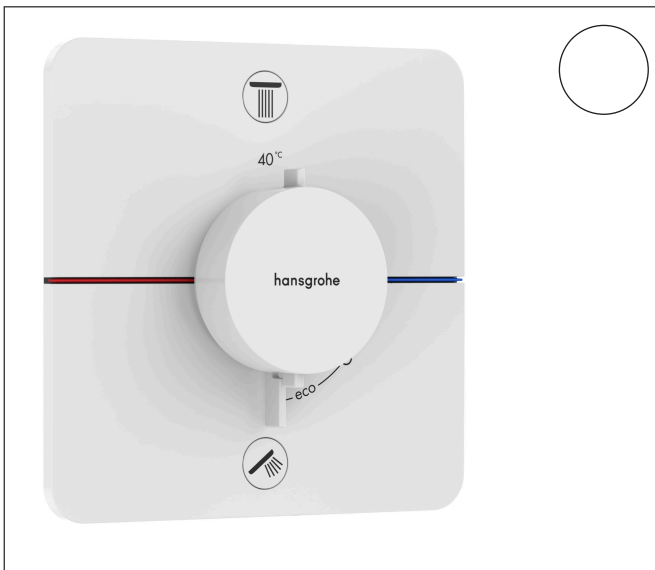

Merk	hansgrohe
Artikelnaam	ShowerSelect Comfort Q thermostaat inbouw voor 2 functies met geïntegreerde zekerheidscombinatie volgens EN1717
Art.nr.	15586700
Oppervlakte	Mat wit
Netto prijs	1.194,00 EUR

Product foto