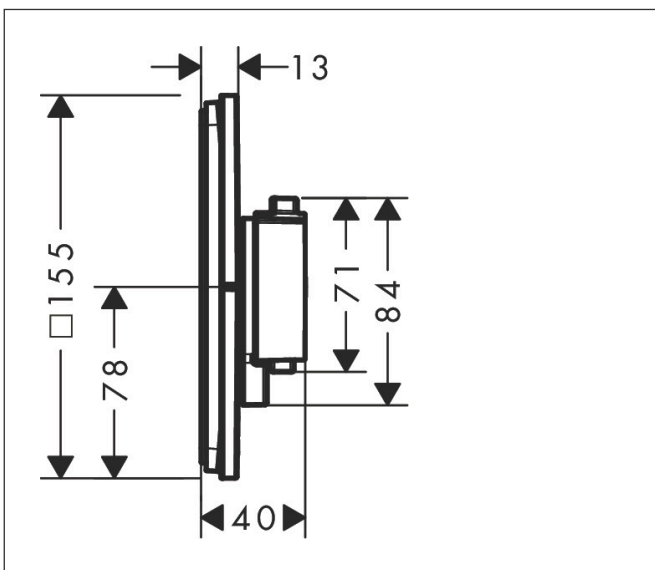

Merk	hansgrohe
Artikelnaam	<b>ShowerSelect Comfort Q</b> thermostaat inbouw voor 2 functies met geïntegreerde zekerheidscombinatie volgens EN1717
Art.nr.	15586700
Oppervlakte	Mat wit
Netto prijs	1.194,00 EUR

## Maat tekeningen

## Kenmerken

- gelijktijdig gebruik van verschillende functies
- comfortabel in-/uitschakelen van douches met grote Select-knop
- waterhoeveelheidsregeling met stop-functie
- thermostaatkardoes, start-/stopkraan
- maximale doorstroomhoeveelheid bij 1 bar: 14 l/min
- maximale doorstroomhoeveelheid bij 3 bar: 26 l/min
- doorstroomhoeveelheid bovenste uitloop: 23 l/min
- waterdoorstroom onderuitgang: 23 l/min
- vlak rozet voor meer ruimte in de douche
- rozet kan worden uitgelijnd met +/- 3°
- eenvoudige installatie dankzij voorgesneden functieblok
- grepen altijd op dezelfde hoogte ongeacht de installatiediepte van het inbouwdeel
- Veiligheidsblokkering bij 40°C
- temperatuurbegrenzing instelbaar
- de thermostaat biedt de mogelijkheid tot thermische desinfectie
- met geïntegreerde veiligheidscombinatie EN 1717
- materiaal knop: metaal
- materiaal grepen: metaal
- aansluiting: inbouwdeel iBox universal 2 (# 01500180)
- thermostaat wordt geleverd met knoppen Rain klein, Rain groot, handdouche, Waterval, bad