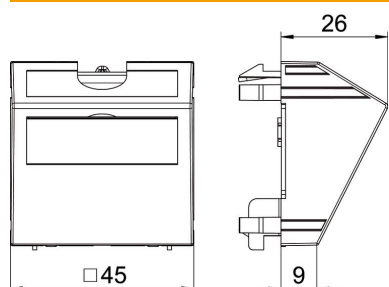

Technisch specificatieblad

Kabeluitvoer voor 3-11 mm doorsnee, zwartgrijs

Artikelnummer: 6117421

2-delige kabeluitvoer met tekstveld, bestaande uit een kabeldrager met trekontlasting en een afdekking. Trekontlasting voor kabeldiameter 3-11 mm. De klikbevestiging is geschikt voor horizontale en verticale inbouw in de systeemomgeving.

PC Polycarbonaat

Stamgegevens

Artikelnummer	6117421
Type	KAL-K11 SWGR1
Omschrijving 1	Kabeluitvoer
Omschrijving 2	met externe trekontlasting
Fabrikant	OBO
Dimensie	45x45mm
Kleur	Zwartgrijs; RAL 7021
Materiaal	Polycarbonaat
Kleinste verkoop-eenheid	1
Eenheid van hoeveelheid	Stuk
Gewicht	3,5 kg
Eenheid gewicht	kg/100 st.

Technisch specificatieblad

Kabeluitvoer voor 3-11 mm doorsnee, zwartgrijs

Artikelnummer: 6117421

Afmetingen

Breedte	45 mm
Hoogte	45 mm

Technische gegevens

Aantal eenheden	1
Uitvoering van de oppervlakken	mat
Type bevestiging	Klembevestiging
Vlakke uitvoering	ja
Geschikt voor inbouwinstallatie	nee
Geschikt voor apparatuurinbouwkoker	ja
Geschikt voor ondervloerkanaal-doos	nee
Geschikt voor inbouwinstallatie	nee
Halogeenvrij	ja
Klapdeksel	nee
Montagerichting	horizontaal en verticaal
Tekstveld/beletteringsveld	ja
Diepe	26 mm
Transparant	nee