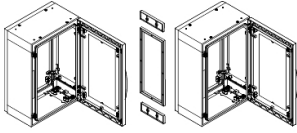

Productinformatieblad

Specificaties

Supplementaire esthetische afwerkkits voor plaT/PLAZT zonder dak 320mm

NSYSUPLA3TG

EAN Code: 3606480777325

Prijs: 73,05 EUR

Hoofd

range	PanelSeT
categorie toebehoren	Koppeling toebehoren
product of component type	Koppelingstrimframe
Anwendung	Multifunctioneel
montagezone	Zijdelings samenbouwen van 2 kasten
bereik compatibiliteit	PanelSeT PLA geschikte kast
apparatsamenstelling	2 trimframe overkapping

Complementair

materiaal	Frame: polyester
diepte	320 mm
IP beschermingsgraad	IP55
kleur	Grijs (RAL 7035)

Verpakkingseenheid

Eenheidstype van verpakking 1	PCE
Aantal eenheden in verpakking 1	1
verpakking 1 hoogte	5,000 cm
verpakking 1 breedte	11,000 cm
verpakking 1 lengte	32,000 cm
verpakking_1_gewicht	806,000 g