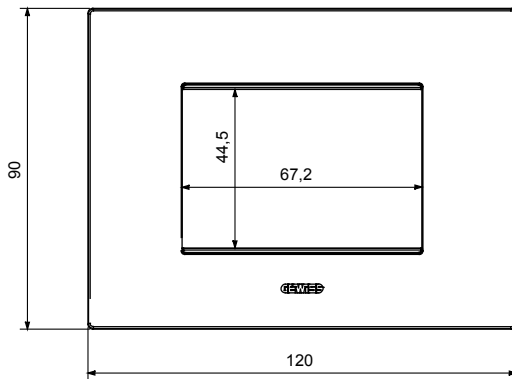

DIMENSIONAL

TECHNICAL SYMBOLOGY

STANDARDS/APPROVALS