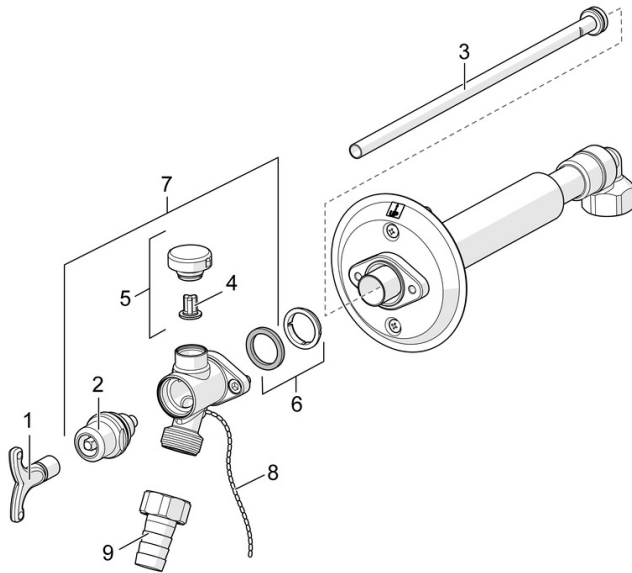

EAN: 4015474277434
static.hansa.com/69509101

- Tuin
- Wandmontage
- Chrom
- Leegloopventiel/beluchter
- Kan worden ingekort, Beschermd tegen bevriezen

Technische gegevens

Technische eigenschappen

DN-maat	DN15
Warmwatertoevoer	max. +80°C
Werkdruk	0.5-10 bar

Toestemmingen en Verklaringen

EPD	S-P-07816
-----	------------------

Duurzaamheid

EPD module A1 (kg CO2 eq.)	6,14
EPD module A2 (kg CO2 eq.)	0,35
EPD module A3 (kg CO2 eq.)	0,12
EPD module A1-A3 (kg CO2 eq.)	6,61
EPD module A4 (kg CO2 eq.)	0,18
EPD module C2 (kg CO2 eq.)	0,02
EPD module C3 (kg CO2 eq.)	0,01
EPD module C4 (kg CO2 eq.)	0,08
EPD module D (kg CO2 eq.)	-4,81

Reserveonderdelen

SP69509101

	Naam	Code
1	Sleutel	59914267
2	Joint klassiek uitloop	59914268
3	Binnenwerk buis	59914269
4	Vacuum dichting	59914270
5	Vacuum beveiliging	59914271
6	Ringenset (kunststof+conisch)	59914272
7	Zichtbaar gedeelte	59914273
8		59914274
9	Koppelstuk flexibel	59914275