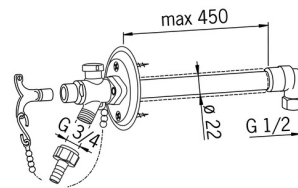

EAN: 4015474277434
static.hansa.com/69509101

- Tuin
- Wandmontage
- Chrom
- Leegloopventiel/beluchter
- Kan worden ingekort, Beschermd tegen bevriezen

Technische gegevens

Technische eigenschappen

DN-maat	DN15
Warmwatertoevoer	max. +80°C
Werkdruk	0.5-10 bar

Toestemmingen en Verklaringen

EPD	S-P-07816
-----	------------------

Duurzaamheid

EPD module A1 (kg CO2 eq.)	6,14
EPD module A2 (kg CO2 eq.)	0,35
EPD module A3 (kg CO2 eq.)	0,12
EPD module A1-A3 (kg CO2 eq.)	6,61
EPD module A4 (kg CO2 eq.)	0,18
EPD module C2 (kg CO2 eq.)	0,02
EPD module C3 (kg CO2 eq.)	0,01
EPD module C4 (kg CO2 eq.)	0,08
EPD module D (kg CO2 eq.)	-4,81

Reserveonderdelen

SP69509101

	Naam	Code
1	Sleutel	59914267
2	Joint klassiek uitloop	59914268
3	Binnenwerk buis	59914269
4	Vacuum dichting	59914270
5	Vacuum beveiliging	59914271
6	Ringenset (kunststof+conisch)	59914272
7	Zichtbaar gedeelte	59914273
8		59914274
9	Koppelstuk flexibel	59914275