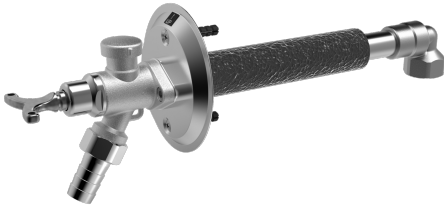

EAN: 4015474277434
static.hansa.com/69509101

- Tuin
- Wandmontage
- Chrom
- Leegloopventiel/beluchter
- Kan worden ingekort, Beschermd tegen bevriezen

Technische gegevens

Technische eigenschappen

DN-maat	DN15
Warmwatertoevoer	max. +80°C
Werkdruk	0.5-10 bar

Reserveonderdelen

SP69509101

	Naam	Code
1	Sleutel	59914267
2	Joint klassiek uitloop	59914268
3	Binnenwerk buis	59914269
4	Vacuum dichting	59914270
5	Vacuum beveiliging	59914271
6	Ringenset (kunststof+conisch)	59914272
7	Zichtbaar gedeelte	59914273
8		59914274
9	Koppelstuk flexibel	59914275