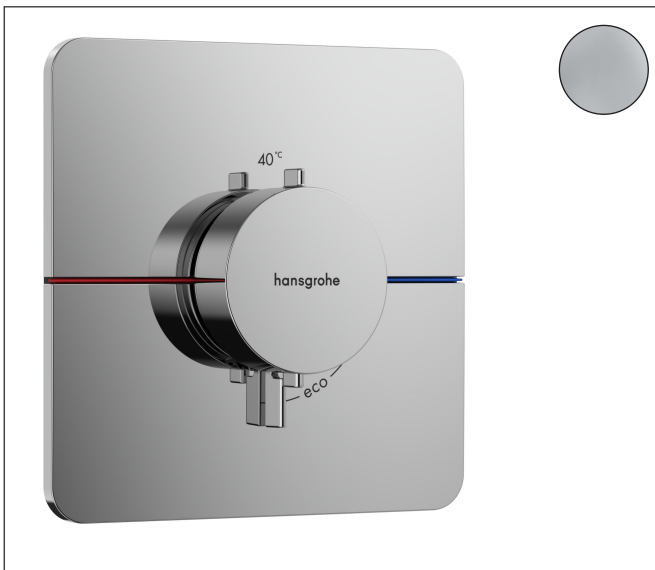

Merk hansgrohe
 Artikelnaam **ShowSelect Comfort Q** thermostaat inbouw
 Art.nr. 15588000
 Oppervlakte chroom
 Netto prijs 495,00 EUR

Product foto

Kenmerken

- temperatuur- en volumeregeling
- waterhoeveelheidsregeling met stop-functie
- thermostaatkardoes
- maximale doorstroomhoeveelheid bij 1 bar: 19,5 l/min
- maximale doorstroomhoeveelheid bij 3 bar: 34,8 l/min
- doorstroomhoeveelheid bovenste uitloop: 32 l/min
- waterdoorstroom onderuitgang: 32 l/min
- doorstroomhoeveelheid door gelijktijdig gebruik van alle functies: 34,8 l/min
- vlak rozet voor meer ruimte in de douche
- rozet kan worden uitgelijnd met +/- 3°
- eenvoudige installatie dankzij voormonteerd functieblok
- grepen altijd op dezelfde hoogte ongeacht de installatiediepte van het inbouwdeel
- Veiligheidsblokkering bij 40°C
- temperatuurbegrenzing instelbaar
- de thermostaat biedt de mogelijkheid tot thermische desinfectie
- materiaal grepen: metaal
- aansluiting: inbouwdeel iBox universal 2 (# 01500180)

Maat tekeningen

Technologie

Certificaat

Merk hansgrohe
 Artikelnaam **ShowSelect Comfort Q** thermostaat inbouw
 Art.nr. 15588000
 Oppervlakte chroom
 Netto prijs 495,00 EUR

Benodigde onderdelen

Product foto	Artikelnaam	Art.nr.	Prijs
	hansgrohe iBox universal 2 Inbouwdeel	01500180	125,00