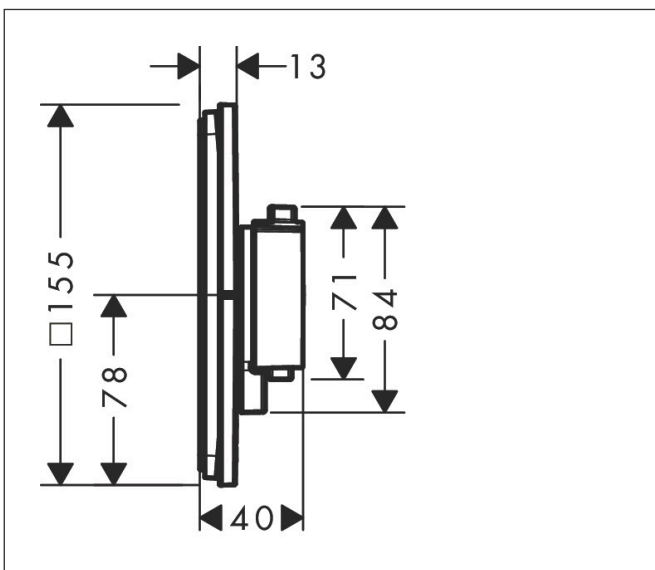

Merk hansgrohe
 Artikelnaam **ShowSelect Comfort Q** thermostaat inbouw
 Art.nr. 15588000
 Oppervlakte chroom
 Netto prijs 495,00 EUR

Product foto

Kenmerken

- temperatuur- en volumeregeling
- waterhoeveelheidsregeling met stop-functie
- thermostaatkardoes
- maximale doorstroomhoeveelheid bij 1 bar: 19,5 l/min
- maximale doorstroomhoeveelheid bij 3 bar: 34,8 l/min
- doorstroomhoeveelheid bovenste uitloop: 32 l/min
- waterdoorstroom onderuitgang: 32 l/min
- doorstroomhoeveelheid door gelijktijdig gebruik van alle functies: 34,8 l/min
- vlak rozet voor meer ruimte in de douche
- rozet kan worden uitgelijnd met +/- 3°
- eenvoudige installatie dankzij voormonteerd functieblok
- grepen altijd op dezelfde hoogte ongeacht de installatiediepte van het inbouwdeel
- Veiligheidsblokkering bij 40°C
- temperatuurbegrenzing instelbaar
- de thermostaat biedt de mogelijkheid tot thermische desinfectie
- materiaal grepen: metaal
- aansluiting: inbouwdeel iBox universal 2 (# 01500180)

Maat tekeningen

Technologie

Certificaat

Merk hansgrohe
 Artikelnaam **ShowSelect Comfort Q** thermostaat inbouw
 Art.nr. 15588000
 Oppervlakte chroom
 Netto prijs 495,00 EUR

Benodigde onderdelen

Product foto	Artikelnaam	Art.nr.	Prijs
	hansgrohe iBox universal 2 Inbouwdeel	01500180	125,00