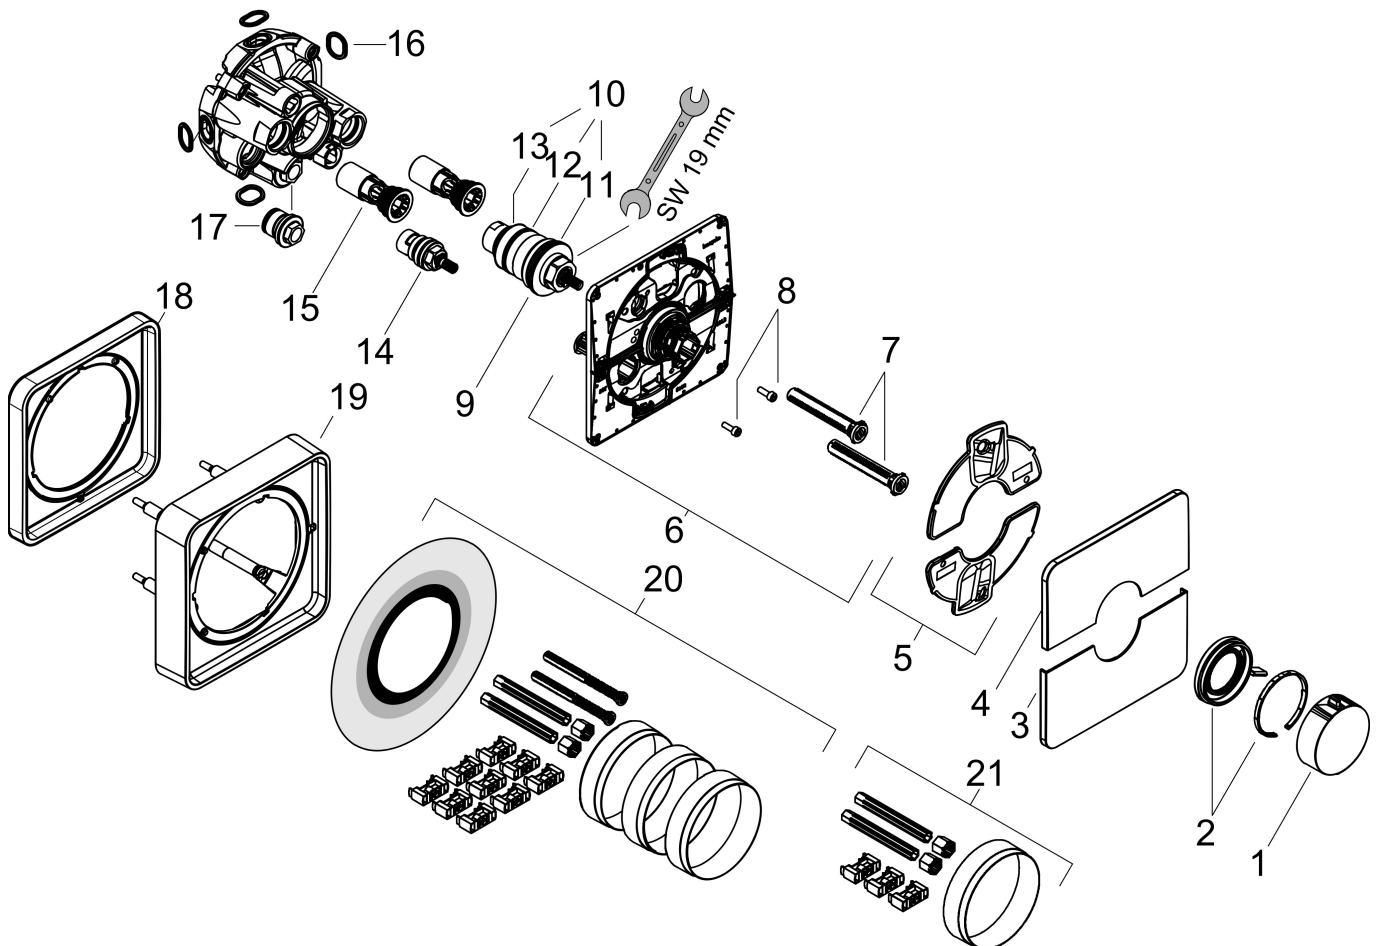

Merk hansgrohe
 Artikelnaam **ShowSelect Comfort Q** thermostaat inbouw
 Art.nr. 15588000
 Oppervlakte chroom
 Netto prijs 495,00 EUR

Product foto

Kenmerken

- temperatuur- en volumeregeling
- waterhoeveelheidsregeling met stop-functie
- thermostaatkardoes
- maximale doorstroomhoeveelheid bij 1 bar: 19,5 l/min
- maximale doorstroomhoeveelheid bij 3 bar: 34,8 l/min
- doorstroomhoeveelheid bovenste uitloop: 32 l/min
- waterdoorstroom onderuitgang: 32 l/min
- doorstroomhoeveelheid door gelijktijdig gebruik van alle functies: 34,8 l/min
- vlak rozet voor meer ruimte in de douche
- rozet kan worden uitgelijnd met +/- 3°
- eenvoudige installatie dankzij voormonteerd functieblok
- grepen altijd op dezelfde hoogte ongeacht de installatiediepte van het inbouwdeel
- Veiligheidsblokkering bij 40°C
- temperatuurbegrenzing instelbaar
- de thermostaat biedt de mogelijkheid tot thermische desinfectie
- materiaal grepen: metaal
- aansluiting: inbouwdeel iBox universal 2 (# 01500180)

Explosietekening voor bouwjaar: >09/23

Merk	hansgrohe
Artikelnaam	ShowrSelect Comfort Q thermostaat inbouw
Art.nr.	15588000
Oppervlakte	chrom
Netto prijs	495,00 EUR

Onderdelen voor bouwjaar: >09/23

Pos	Beschrijving	Art.nr.	Prijs
1	thermostaatgreep	94931000	25,70
2	greep	94932000	20,40
3	afdekplaat	94939000	40,60
4	afdekplaat	94938000	40,60
5	dichtingsset	94933000	4,80
6	rozetdrager	94935000	91,50
7	compensatieset	94930000	7,70
8	cilinderkopschroef M4x12	94929000	4,80
9	temperatuur regeleenheid	96633000	113,70
10	dichtingsset	96636000	40,60
11	O-ring 38x2,5	98198000	4,80
12	O-ring 34x2	98383000	4,80
13	O-ring 43x1,5	98148000	3,00
14	bovendeel rechts sluitend	94009000	32,70
15	service eenheid	94928000	25,70
16	O-ring 16x2,5	98134000	3,00
17	verlengset 5 mm	13613000	79,43
18	verlengset 22 mm	13618000	105,94
19	verlengset 25 - 75 mm	13632000	37,06
20	verlengset 25 mm	13638000	31,76
a	Basisset	01500180	125,00
b	adapterset	13588000	31,76
c	servicesleutel	87567000	3,00