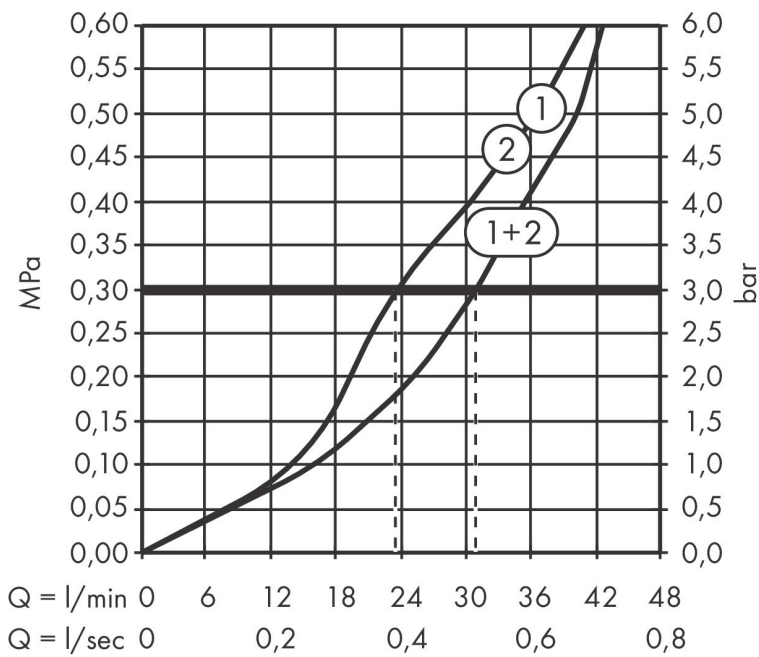

Merk hansgrohe
Artikelnaam **ShowSelect Comfort Q** thermostaat inbouw
Art.nr. 15588000
Oppervlakte chroom
Netto prijs 495,00 EUR

Stroomschema