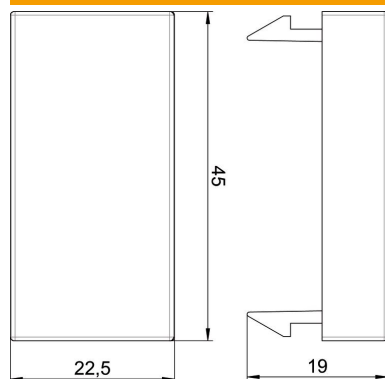

Technisch specificatieblad

Blindafdekking, 1/2 module, alu gelakt

Artikelnummer: 6117416

Blindafdekking als afsluiting van lege velden voor een half apparaat (1/2 module).

Stamgegevens

Artikelnummer	6117416
Type	ADP-B AL0.5
Omschrijving 1	Blinddeksel 1/2-module
Fabrikant	OBO
Dimensie	45x22,5mm
Kleur	aluminium gelakt
Kleinste verkoop-eenheid	1
Eenheid van hoeveelheid	Stuk
Gewicht	0,4 kg
Eenheid gewicht	kg/100 st.

Technisch specificatieblad

Blindafdekking, 1/2 module, alu gelakt

Artikelnummer: 6117416

Afmetingen

Breedte	22,5 mm
Hoogte	45 mm

Technische gegevens

Aantal eenheden	0
Aantal eenheden horizontaal	0
Aantal eenheden verticaal	0
Uitvoering van de oppervlakken	mat
Type bevestiging	Klembevestiging
Vlakke uitvoering	ja
Geschikt voor inbouwinstallatie	nee
Geschikt voor apparatuurinbouwkoker	ja
Geschikt voor ondervloerkanaal-doos	nee
Geschikt voor inbouwinstallatie	nee
Halogenvrij	nee
Klapdeksel	nee
Montagerichting	Horizontaal
Beschermingsgraad	overige
Tekstveld/beletteringsveld	nee
Diepe	9 mm
Opdruk drukknop	zonder
Uitvoering afdekking/bedieningselement voor installatieschakelaarprogramma's	overige
Scanbaar symbool/toegankelijk	nee
Vervangbare lens/symbool	nee
Gebruik afdekking/bedieningselement voor installatieschakelaarprogramma's	overige