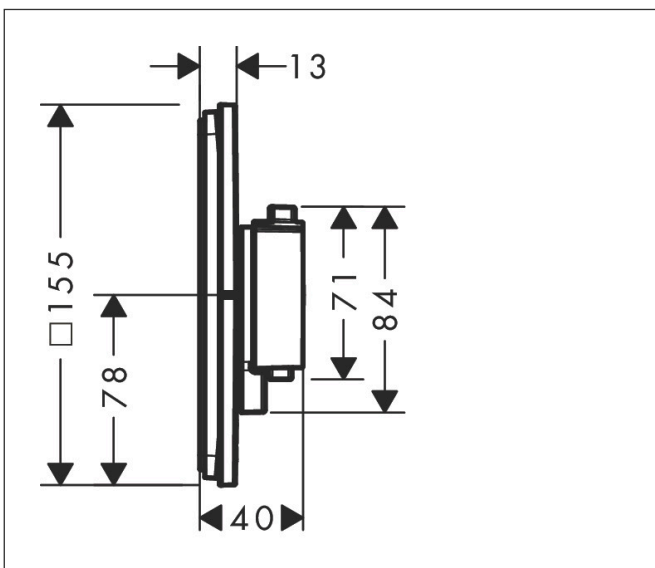

## Kenmerken

- temperatuur- en volumeregeling
- waterhoeveelheidsregeling met stop-functie
- thermostaatkardoes
- maximale doorstroomhoeveelheid bij 1 bar: 19,5 l/min
- maximale doorstroomhoeveelheid bij 3 bar: 34,8 l/min
- doorstroomhoeveelheid bovenste uitloop: 32 l/min
- waterdoorstroom onderuitgang: 32 l/min
- doorstroomhoeveelheid door gelijktijdig gebruik van alle functies: 34,8 l/min
- vlak rozet voor meer ruimte in de douche
- rozet kan worden uitgelijnd met +/- 3°
- eenvoudige installatie dankzij voormonteerd functieblok
- grepen altijd op dezelfde hoogte ongeacht de installatiediepte van het inbouwdeel
- Veiligheidsblokkering bij 40°C
- temperatuurbegrenzing instelbaar
- de thermostaat biedt de mogelijkheid tot thermische desinfectie
- materiaal grepen: metaal
- aansluiting: inbouwdeel iBox universal 2 (# 01500180)

## Maat tekeningen