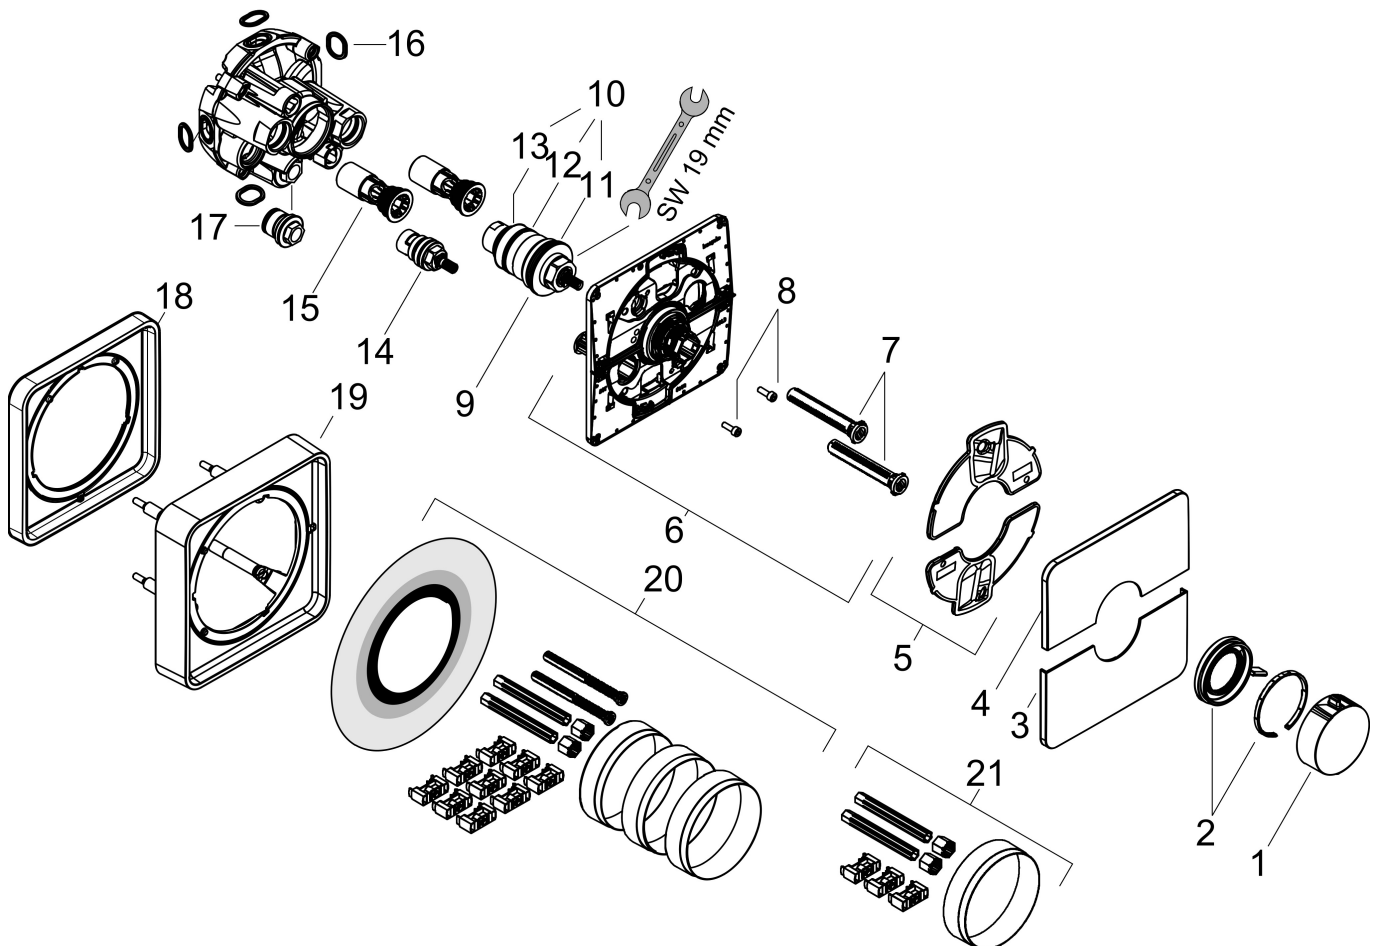

Merk hansgrohe
Artikelnaam **ShowSelect Comfort Q** thermostaat inbouw
Art.nr. 15588140
Oppervlakte Brushed Bronze
Netto prijs 743,00 EUR

Explosietekening voor bouwjaar: >09/23

Merk	hansgrohe
Artikelnaam	ShowerSelect Comfort Q thermostaat inbouw
Art.nr.	15588140
Oppervlakte	Brushed Bronze
Netto prijs	743,00 EUR

Onderdelen voor bouwjaar: >09/23

Pos	Beschrijving	Art.nr.	Prijs
1	thermostaatgreep	94931140	38,60
2	greep	94932140	30,60
3	afdekplaat	94939140	60,90
4	afdekplaat	94938140	60,90
5	dichtingsset	94933000	4,80
6	rozetdrager	94935000	91,50
7	compensatieset	94930000	7,70
8	cilinderkopschroef M4x12	94929000	4,80
9	temperatuur regeleenheid	96633000	113,70
10	dichtingsset	96636000	40,60
11	O-ring 38x2,5	98198000	4,80
12	O-ring 34x2	98383000	4,80
13	O-ring 43x1,5	98148000	3,00
14	bovendeel rechts sluitend	94009000	32,70
15	service eenheid	94928000	25,70
16	O-ring 16x2,5	98134000	3,00
17	verlengset 5 mm	13613140	119,17
18	verlengset 22 mm	13618140	158,90
19	verlengset 25 - 75 mm	13632000	37,06
20	verlengset 25 mm	13638000	31,76
a	Basisset	01500180	125,00
b	adapterset	13588000	31,76
c	servicesleutel	87567000	3,00