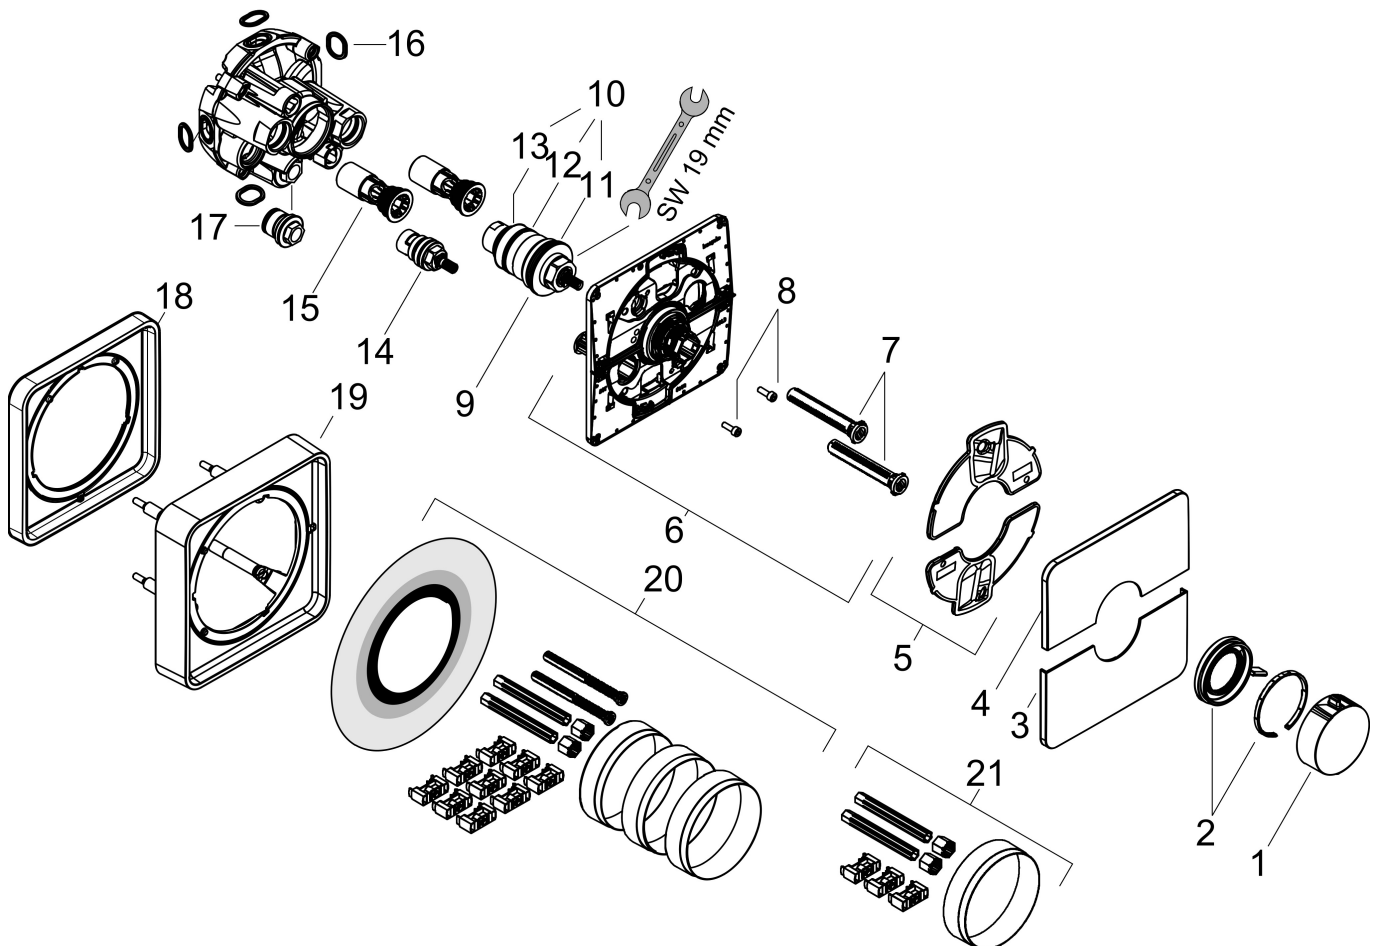

Merk hansgrohe
Artikelnaam **ShowSelect Comfort Q** thermostaat inbouw
Art.nr. 15588340
Oppervlakte Brushed Black Chrome
Netto prijs 743,00 EUR

Explosietekening voor bouwjaar: >09/23

Merk	hansgrohe
Artikelnaam	ShowSelect Comfort Q thermostaat inbouw
Art.nr.	15588340
Oppervlakte	Brushed Black Chrome
Netto prijs	743,00 EUR

Onderdelen voor bouwjaar: >09/23

Pos	Beschrijving	Art.nr.	Prijs
1	thermostaatgreep	94931340	38,60
2	greep	94932340	30,60
3	afdekplaat	94939340	60,90
4	afdekplaat	94938340	60,90
5	dichtingsset	94933000	4,80
6	rozetdrager	94935000	91,50
7	compensatieset	94930000	7,70
8	cilinderkopschroef M4x12	94929000	4,80
9	temperatuur regeleenheid	96633000	113,70
10	dichtingsset	96636000	40,60
11	O-ring 38x2,5	98198000	4,80
12	O-ring 34x2	98383000	4,80
13	O-ring 43x1,5	98148000	3,00
14	bovendeel rechts sluitend	94009000	32,70
15	service eenheid	94928000	25,70
16	O-ring 16x2,5	98134000	3,00
17	verlengset 5 mm	13613340	119,17
18	verlengset 22 mm	13618340	158,90
19	verlengset 25 - 75 mm	13632000	37,06
20	verlengset 25 mm	13638000	31,76
a	Basisset	01500180	125,00
b	adapterset	13588000	31,76
c	servicesleutel	87567000	3,00