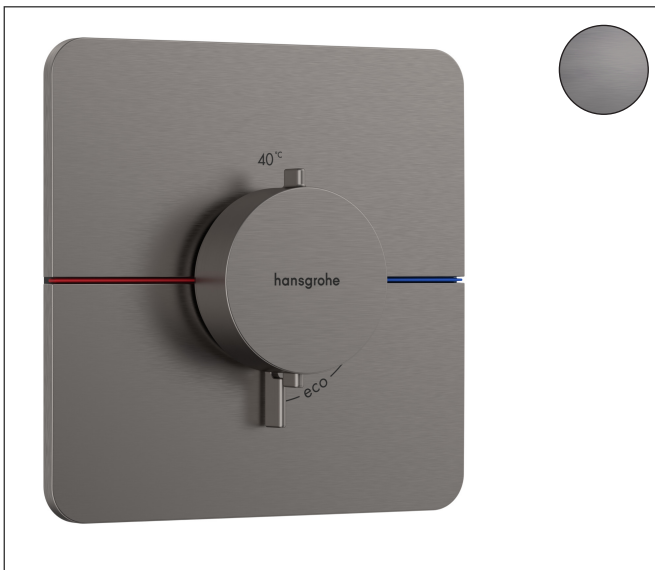

Merk hansgrohe
 Artikelnaam **ShowSelect Comfort Q** thermostaat inbouw
 Art.nr. 15588340
 Oppervlakte Brushed Black Chrome
 Netto prijs 743,00 EUR

Product foto

Maat tekeningen

Kenmerken

- temperatuur- en volumeregeling
- waterhoeveelheidsregeling met stop-functie
- thermostaatkardoes
- maximale doorstroomhoeveelheid bij 1 bar: 19,5 l/min
- maximale doorstroomhoeveelheid bij 3 bar: 34,8 l/min
- doorstroomhoeveelheid bovenste uitloop: 32 l/min
- waterdoorstroom onderuitgang: 32 l/min
- doorstroomhoeveelheid door gelijktijdig gebruik van alle functies: 34,8 l/min
- vlak rozet voor meer ruimte in de douche
- rozet kan worden uitgelijnd met +/- 3°
- eenvoudige installatie dankzij voormonteerd functieblok
- grepen altijd op dezelfde hoogte ongeacht de installatiediepte van het inbouwdeel
- Veiligheidsblokkering bij 40°C
- temperatuurbegrenzing instelbaar
- de thermostaat biedt de mogelijkheid tot thermische desinfectie
- materiaal grepen: metaal
- aansluiting: inbouwdeel iBox universal 2 (# 01500180)

Technologie

Certificaat

Merk hansgrohe
 Artikelnaam **ShowSelect Comfort Q** thermostaat inbouw
 Art.nr. 15588340
 Oppervlakte Brushed Black Chrome
 Netto prijs 743,00 EUR

Benodigde onderdelen

| Product foto | Artikelnaam | Art.nr. | Prijs |
|---|---------------------------------------|----------|--------|
|  | hansgrohe iBox universal 2 Inbouwdeel | 01500180 | 125,00 |

Merk hansgrohe
 Artikelnaam **ShowSelect Comfort Q** thermostaat inbouw
 Art.nr. 15588340
 Oppervlakte Brushed Black Chrome
 Netto prijs 743,00 EUR

Stroomschema

Merk hansgrohe
 Artikelnaam **ShowSelect Comfort Q** thermostaat inbouw
 Art.nr. 15588340
 Oppervlakte Brushed Black Chrome
 Netto prijs 743,00 EUR

Explosietekening voor bouwjaar: >09/23

| | |
|-------------|--|
| Merk | hansgrohe |
| Artikelnaam | ShowSelect Comfort Q thermostaat inbouw |
| Art.nr. | 15588340 |
| Oppervlakte | Brushed Black Chrome |
| Netto prijs | 743,00 EUR |