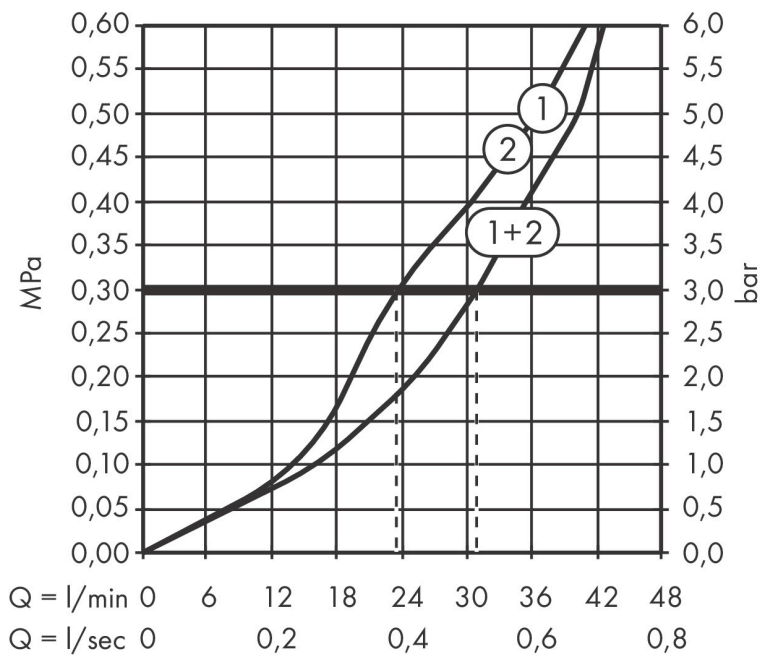

Merk hansgrohe
Artikelnaam **ShowSelect Comfort Q** thermostaat inbouw
Art.nr. 15588340
Oppervlakte Brushed Black Chrome
Netto prijs 743,00 EUR

Stroomschema