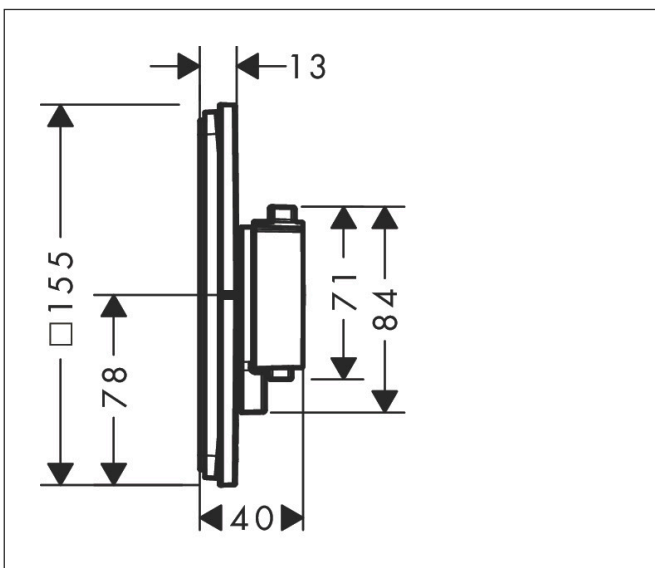

Merk hansgrohe
 Artikelnaam **ShowSelect Comfort Q** thermostaat inbouw
 Art.nr. 15588340
 Oppervlakte Brushed Black Chrome
 Netto prijs 743,00 EUR

Product foto

Maat tekeningen

Kenmerken

- temperatuur- en volumeregeling
- waterhoeveelheidsregeling met stop-functie
- thermostaatkardoes
- maximale doorstroomhoeveelheid bij 1 bar: 19,5 l/min
- maximale doorstroomhoeveelheid bij 3 bar: 34,8 l/min
- doorstroomhoeveelheid bovenste uitloop: 32 l/min
- waterdoorstroom onderuitgang: 32 l/min
- doorstroomhoeveelheid door gelijktijdig gebruik van alle functies: 34,8 l/min
- vlak rozet voor meer ruimte in de douche
- rozet kan worden uitgelijnd met +/- 3°
- eenvoudige installatie dankzij voormonteerd functieblok
- grepen altijd op dezelfde hoogte ongeacht de installatiediepte van het inbouwdeel
- Veiligheidsblokkering bij 40°C
- temperatuurbegrenzing instelbaar
- de thermostaat biedt de mogelijkheid tot thermische desinfectie
- materiaal grepen: metaal
- aansluiting: inbouwdeel iBox universal 2 (# 01500180)

Technologie

Certificaat

Merk hansgrohe
 Artikelnaam **ShowSelect Comfort Q** thermostaat inbouw
 Art.nr. 15588340
 Oppervlakte Brushed Black Chrome
 Netto prijs 743,00 EUR

Benodigde onderdelen

| Product foto | Artikelnaam | Art.nr. | Prijs |
|---|---------------------------------------|----------|--------|
|  | hansgrohe iBox universal 2 Inbouwdeel | 01500180 | 125,00 |

Explosietekening voor bouwjaar: >09/23

| | |
|-------------|--|
| Merk | hansgrohe |
| Artikelnaam | ShowSelect Comfort Q thermostaat inbouw |
| Art.nr. | 15588340 |
| Oppervlakte | Brushed Black Chrome |
| Netto prijs | 743,00 EUR |