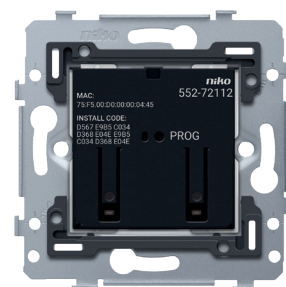

# Smart dobbeltafbyrder, monteringsunderlag, 2 x 10 A (i alt maks. 16 A), 71 x 71 mm, skruefastgørelse, Zigbee®

**552-72112**

E-Nr.:34 17 814 019

4 års  
garanti

Denne smart Zigbee® dobbeltafbyrder har to kontakter til at tænde og slukke belysning. Den indeholder en sender og modtager, der kommunikerer trådløst med den trådløse Niko Home Control smart hub. Du kan bruge smart dobbeltafbyrderen til at erstatte en klassisk afbryder. Den er udstyret med to forlængerklammer, så den i kombination med en klassisk kontakt nemt kan erstatte et korrespondance- eller krydskredsløb. Denne smart dobbeltafbyrder kan aktivere sine egne kontakter.

## Tekniske data

Smart dobbeltafbyrder, monteringsunderlag, 2 x 10 A (i alt maks. 16 A), 71 x 71 mm, skruefastgørelse, Zigbee®.

- max. belastning pr. kanal: 10 A
- justering af indstillinger: Niko Home Control programmeringssoftware eller Niko Home App (kræver smart-hub)
- maksimal rækkevidde (fra smart afbryder til smart-hub): 10 m
- Maksimalt antal pr. installation: 50 tilsluttede Zigbee®-enheder
- Kompatibel med den trådløse bridge
  
- LED farve: white
- Maksimum MCB-klassificering: 16 A (begrænset af nationale installationsregler)
- Kommunikationsprotokol: Zigbee® 3.0
- Maksimal feltstyrke: 10 dBm
- Driftsfrekvens: 2.4 GHz
- Systemkompatibilitet: taler med Homey
- Kapslingsklasse: IP20
- Installationsdybde: 40 mm
- Påkrævet type europadåse
  - dybde: min. 40 mm (kabelplads inkluderet)
  - klo-/skruefastgørelse: 60 mm
  - indvendig diameter boks: 60 mm
  - flere dåser centerafstand vandret: 71 mm
  - flere dåser centerafstand lodret: 71 mm
- Fastgørelsesmetode
  - med skruer til enkel montering på monteringsunderlag med gribeflader