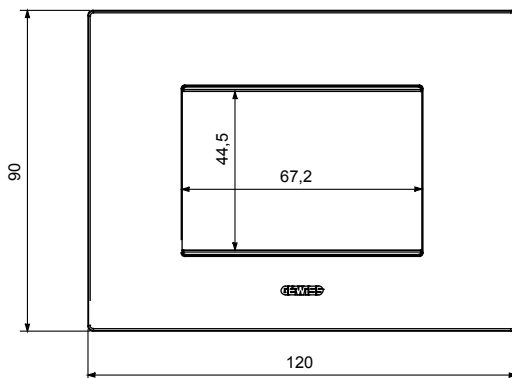

Serie van ChoruSmart huishoudelijke platen, gemaakt in een brede verscheidenheid aan vormen, kleuren, materialen en afwerkingen. Ze omvat vijf verschillende vormen (ONE, GEO, EGO, LUX, ICE en ICE Touch) voor rechthoekige dozen met een capaciteit tot 12 modules en drie verschillende vormen (ONE International, GEO International en LUX International) geschikt voor ronde/vierkante dozen, zowel enkelvoudig als gecombineerd in horizontale en verticale configuraties, met een capaciteit van 2 tot 2+2+2+2 modules. Alle platen van de ChoruSmart huishoudelijke serie gebruiken dezelfde steunen, zonder de behoefte aan aanvullende adapters. De serie omvat ook blanco platen, waterdichte IP55-platen en contourplaten.

### DIMENSIONAL