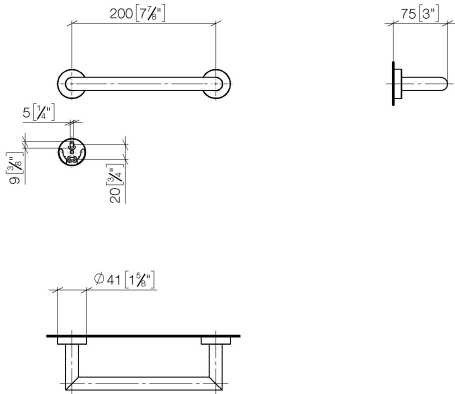

Wannengriff - Chrom gebürstet

LISSÉ

83 020 979

- Stichmaß 200 mm
- Breite 240 mm
- Höhe 40 mm
- Rosette Ø 40 mm
- Ausladung 75 mm

Passt zu: LISSÉ, META

	Chrom gebürstet	83 020 979-93
	Chrom	83 020 979-00
	Platin gebürstet	83 020 979-06
	Dark Chrome	83 020 979-19
	Light Gold	83 020 979-26
	Light Gold gebürstet	83 020 979-27
	Schwarz matt	83 020 979-33
	Bronze gebürstet	83 020 979-42
	Champagne gebürstet (22kt Gold)	83 020 979-46
	Champagne (22kt Gold)	83 020 979-47
	Dark Platinum gebürstet	83 020 979-99

83 020 979

mm [inches]

Produktversion von 7/1/2023

Ersatzteile für die
anderen
Oberflächenvarianten
finden Sie hier:
Chrom

Wannengriff - Chrom gebürstet

LISSE

83 020 979

Ersatzteilstückliste

Produktversion von 7/1/2023

Nr.	Artikelnummer	Benennung	Verbaumenge	Lieferzeit
	05 28 22 545 00-93	Griff für Wannengriff 218 x 68 x 18 mm - Chrom gebürstet	11	20