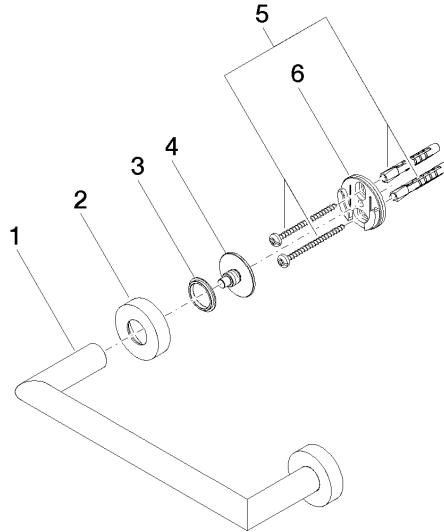

Wannengriff - Chrom gebürstet

LISSÉ

83 020 979

- Stichmaß 200 mm
- Breite 240 mm
- Höhe 40 mm
- Rosette Ø 40 mm
- Ausladung 75 mm

Passt zu: LISSÉ, META

	Chrom gebürstet	83 020 979-93
	Chrom	83 020 979-00
	Platin gebürstet	83 020 979-06
	Dark Chrome	83 020 979-19
	Light Gold	83 020 979-26
	Light Gold gebürstet	83 020 979-27
	Schwarz matt	83 020 979-33
	Bronze gebürstet	83 020 979-42
	Champagne gebürstet (22kt Gold)	83 020 979-46
	Champagne (22kt Gold)	83 020 979-47
	Dark Platinum gebürstet	83 020 979-99

83 020 979

mm [inches]

Produktversion von 7/1/2023

Ersatzteile für die
anderen
Oberflächenvarianten
finden Sie hier:
Chrom

Wannengriff - Chrom gebürstet

LISSE

83 020 979

Ersatzteilstückliste

Produktversion von 7/1/2023

Nr.	Artikelnummer	Benennung	Verbaumenge	Lieferzeit
	05 28 22 545 00-93	Griff für Wannengriff 218 x 68 x 18 mm - Chrom gebürstet	11	20