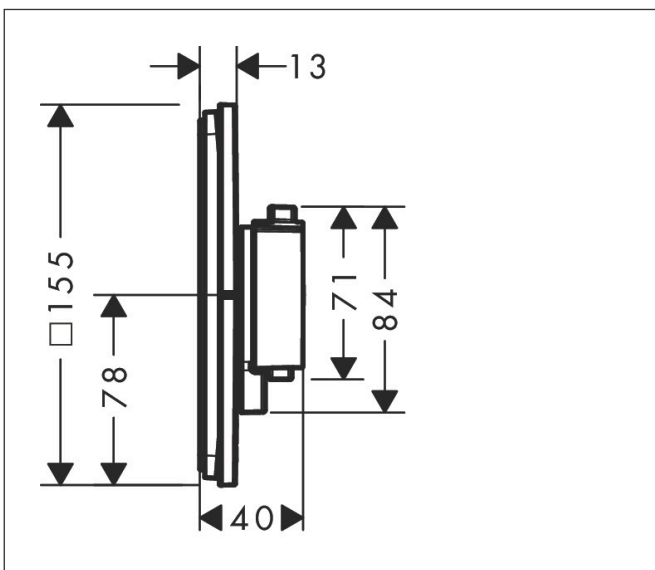

Merk	hansgrohe
Artikelnaam	ShowSelect Comfort Q thermostaat inbouw
Art.nr.	15588670
Oppervlakte	Mat zwart
Netto prijs	693,00 EUR

Product foto

Maat tekeningen

Kenmerken

- temperatuur- en volumeregeling
- waterhoeveelheidsregeling met stop-functie
- thermostaatkardoes
- maximale doorstroomhoeveelheid bij 1 bar: 19,5 l/min
- maximale doorstroomhoeveelheid bij 3 bar: 34,8 l/min
- doorstroomhoeveelheid bovenste uitloop: 32 l/min
- waterdoorstroom onderuitgang: 32 l/min
- doorstroomhoeveelheid door gelijktijdig gebruik van alle functies: 34,8 l/min
- vlak rozet voor meer ruimte in de douche
- rozet kan worden uitgelijnd met +/- 3°
- eenvoudige installatie dankzij voorgesneden functieblok
- grepen altijd op dezelfde hoogte ongeacht de installatiediepte van het inbouwdeel
- Veiligheidsblokkering bij 40°C
- temperatuurbegrenzing instelbaar
- de thermostaat biedt de mogelijkheid tot thermische desinfectie
- materiaal grepen: metaal
- aansluiting: inbouwdeel iBox universal 2 (# 01500180)

Explosietekening voor bouwjaar: >09/23

Merk	hansgrohe
Artikelnaam	ShowrSelect Comfort Q thermostaat inbouw
Art.nr.	15588670
Oppervlakte	Mat zwart
Netto prijs	693,00 EUR

Onderdelen voor bouwjaar: >09/23

Pos	Beschrijving	Art.nr.	Prijs
1	thermostaatgreep	94931670	38,60
2	greep	94932670	30,60
3	afdekplaat	94939670	60,90
4	afdekplaat	94938670	60,90
5	dichtingsset	94933000	4,80
6	rozetdrager	94935000	91,50
7	compensatieset	94930000	7,70
8	cilinderkopschroef M4x12	94929000	4,80
9	temperatuur regeleenheid	96633000	113,70
10	dichtingsset	96636000	40,60
11	O-ring 38x2,5	98198000	4,80
12	O-ring 34x2	98383000	4,80
13	O-ring 43x1,5	98148000	3,00
14	bovendeel rechts sluitend	94009000	32,70
15	service eenheid	94928000	25,70
16	O-ring 16x2,5	98134000	3,00
17	verlengset 5 mm	13613670	111,24
18	verlengset 22 mm	13618670	148,30
19	verlengset 25 - 75 mm	13632000	37,06
20	verlengset 25 mm	13638000	31,76
a	Basisset	01500180	125,00
b	adapterset	13588000	31,76
c	servicesleutel	87567000	3,00