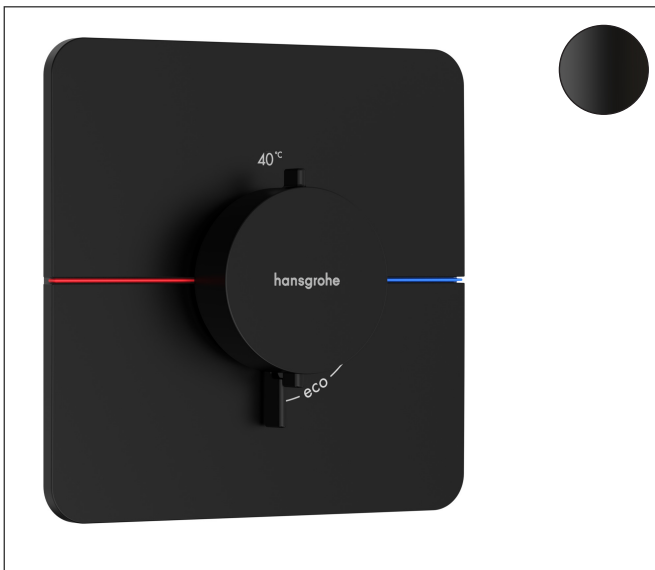

Merk	hansgrohe
Artikelnaam	ShowSelect Comfort Q thermostaat inbouw
Art.nr.	15588670
Oppervlakte	Mat zwart
Netto prijs	693,00 EUR

Product foto

Maat tekeningen

Kenmerken

- temperatuur- en volumeregeling
- waterhoeveelheidsregeling met stop-functie
- thermostaatkardoes
- maximale doorstroomhoeveelheid bij 1 bar: 19,5 l/min
- maximale doorstroomhoeveelheid bij 3 bar: 34,8 l/min
- doorstroomhoeveelheid bovenste uitloop: 32 l/min
- waterdoorstroom onderuitgang: 32 l/min
- doorstroomhoeveelheid door gelijktijdig gebruik van alle functies: 34,8 l/min
- vlak rozet voor meer ruimte in de douche
- rozet kan worden uitgelijnd met +/- 3°
- eenvoudige installatie dankzij voorgesneden functieblok
- grepen altijd op dezelfde hoogte ongeacht de installatiediepte van het inbouwdeel
- Veiligheidsblokkering bij 40°C
- temperatuurbegrenzing instelbaar
- de thermostaat biedt de mogelijkheid tot thermische desinfectie
- materiaal grepen: metaal
- aansluiting: inbouwdeel iBox universal 2 (# 01500180)

Technologie

Certificaat

Merk hansgrohe
 Artikelnaam **ShowSelect Comfort Q** thermostaat inbouw
 Art.nr. 15588670
 Oppervlakte Mat zwart
 Netto prijs 693,00 EUR

Benodigde onderdelen

Product foto	Artikelnaam	Art.nr.	Prijs
	hansgrohe iBox universal 2 Inbouwdeel	01500180	125,00