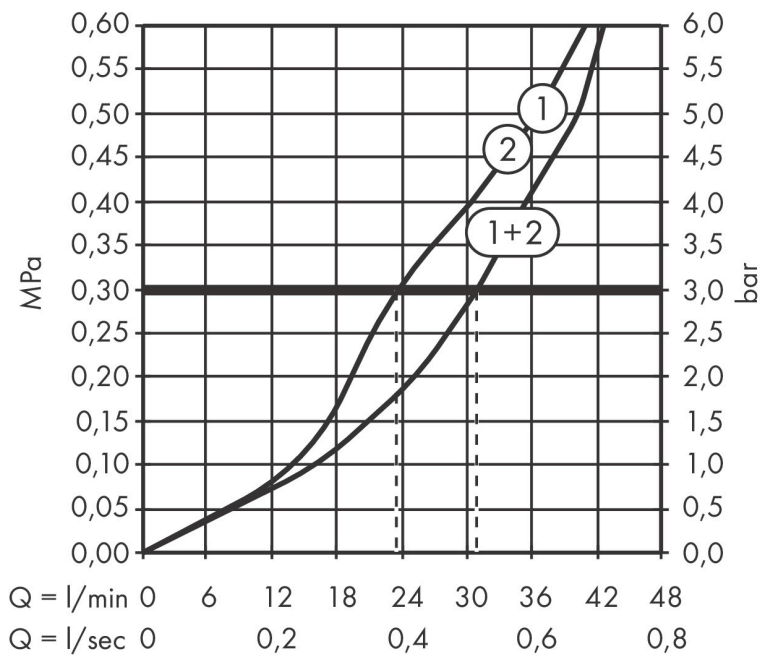

Merk	hansgrohe
Artikelnaam	ShowSelect Comfort Q thermostaat inbouw
Art.nr.	15588670
Oppervlakte	Mat zwart
Netto prijs	693,00 EUR

Product foto

Maat tekeningen

Kenmerken

- temperatuur- en volumeregeling
- waterhoeveelheidsregeling met stop-functie
- thermostaatkardoes
- maximale doorstroomhoeveelheid bij 1 bar: 19,5 l/min
- maximale doorstroomhoeveelheid bij 3 bar: 34,8 l/min
- doorstroomhoeveelheid bovenste uitloop: 32 l/min
- waterdoorstroom onderuitgang: 32 l/min
- doorstroomhoeveelheid door gelijktijdig gebruik van alle functies: 34,8 l/min
- vlak rozet voor meer ruimte in de douche
- rozet kan worden uitgelijnd met +/- 3°
- eenvoudige installatie dankzij voorgesneden functieblok
- grepen altijd op dezelfde hoogte ongeacht de installatiediepte van het inbouwdeel
- Veiligheidsblokkering bij 40°C
- temperatuurbegrenzing instelbaar
- de thermostaat biedt de mogelijkheid tot thermische desinfectie
- materiaal grepen: metaal
- aansluiting: inbouwdeel iBox universal 2 (# 01500180)

Technologie

Certificaat

Merk hansgrohe
 Artikelnaam **ShowSelect Comfort Q** thermostaat inbouw
 Art.nr. 15588670
 Oppervlakte Mat zwart
 Netto prijs 693,00 EUR

Benodigde onderdelen

Product foto	Artikelnaam	Art.nr.	Prijs
	hansgrohe iBox universal 2 Inbouwdeel	01500180	125,00

Merk hansgrohe
 Artikelnaam **ShowSelect Comfort Q** thermostaat inbouw
 Art.nr. 15588670
 Oppervlakte Mat zwart
 Netto prijs 693,00 EUR

Stroomschema

Merk hansgrohe
 Artikelnaam **ShowSelect Comfort Q** thermostaat inbouw
 Art.nr. 15588670
 Oppervlakte Mat zwart
 Netto prijs 693,00 EUR