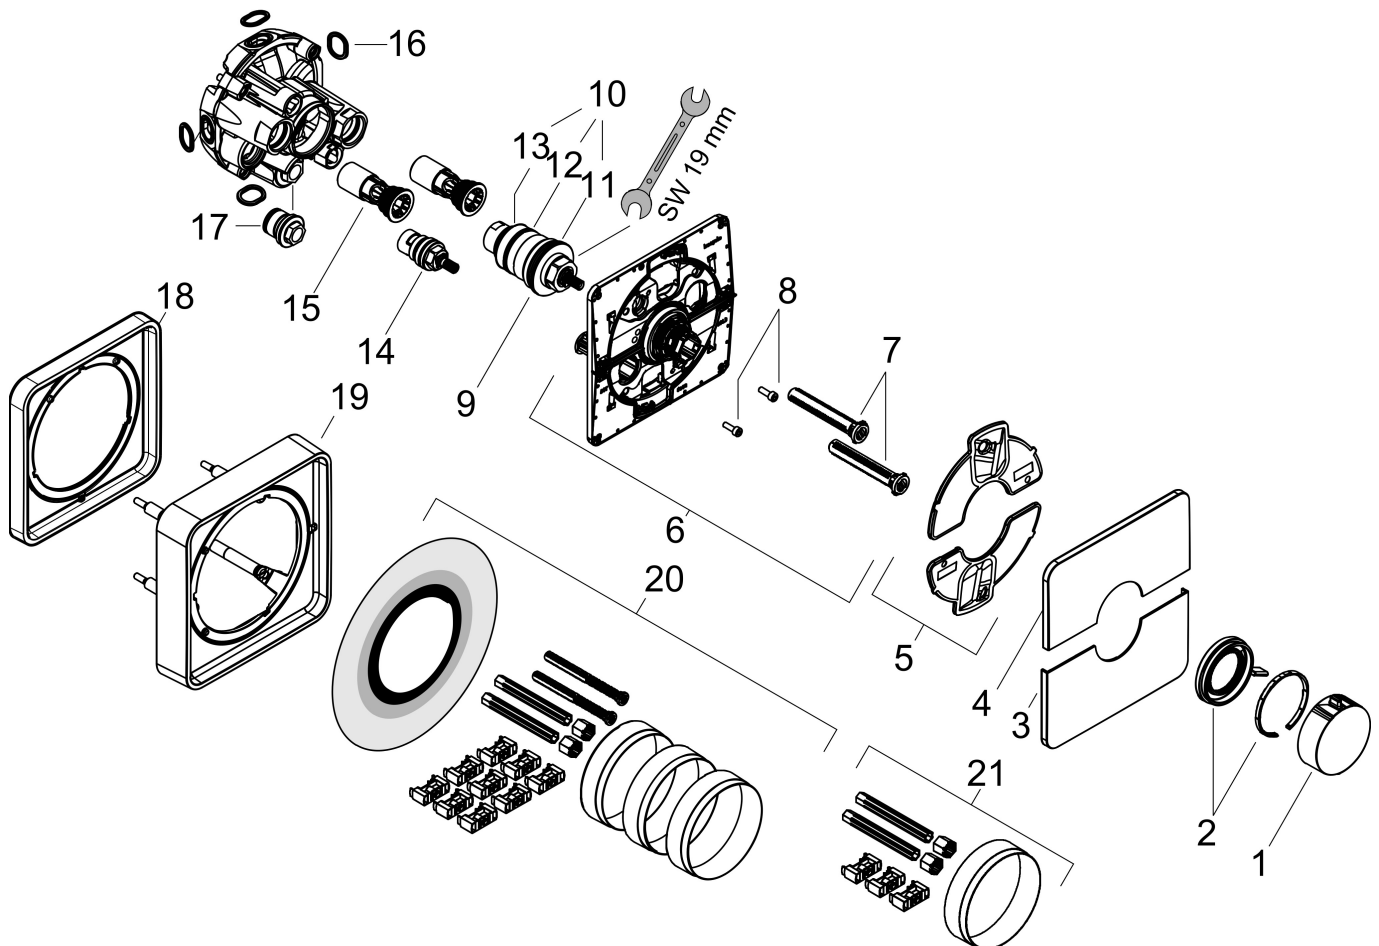

Merk	hansgrohe
Artikelnaam	ShowSelect Comfort Q thermostaat inbouw
Art.nr.	15588670
Oppervlakte	Mat zwart
Netto prijs	693,00 EUR

Product foto

Maat tekeningen

Kenmerken

- temperatuur- en volumeregeling
- waterhoeveelheidsregeling met stop-functie
- thermostaatkardoes
- maximale doorstroomhoeveelheid bij 1 bar: 19,5 l/min
- maximale doorstroomhoeveelheid bij 3 bar: 34,8 l/min
- doorstroomhoeveelheid bovenste uitloop: 32 l/min
- waterdoorstroom onderuitgang: 32 l/min
- doorstroomhoeveelheid door gelijktijdig gebruik van alle functies: 34,8 l/min
- vlak rozet voor meer ruimte in de douche
- rozet kan worden uitgelijnd met +/- 3°
- eenvoudige installatie dankzij voorgesneden functieblok
- grepen altijd op dezelfde hoogte ongeacht de installatiediepte van het inbouwdeel
- Veiligheidsblokkering bij 40°C
- temperatuurbegrenzing instelbaar
- de thermostaat biedt de mogelijkheid tot thermische desinfectie
- materiaal grepen: metaal
- aansluiting: inbouwdeel iBox universal 2 (# 01500180)

Explosietekening voor bouwjaar: >09/23

Merk	hansgrohe
Artikelnaam	ShowrSelect Comfort Q thermostaat inbouw
Art.nr.	15588670
Oppervlakte	Mat zwart
Netto prijs	693,00 EUR

Onderdelen voor bouwjaar: >09/23

Pos	Beschrijving	Art.nr.	Prijs
1	thermostaatgreep	94931670	38,60
2	greep	94932670	30,60
3	afdekplaat	94939670	60,90
4	afdekplaat	94938670	60,90
5	dichtingsset	94933000	4,80
6	rozetdrager	94935000	91,50
7	compensatieset	94930000	7,70
8	cilinderkopschroef M4x12	94929000	4,80
9	temperatuur regeleenheid	96633000	113,70
10	dichtingsset	96636000	40,60
11	O-ring 38x2,5	98198000	4,80
12	O-ring 34x2	98383000	4,80
13	O-ring 43x1,5	98148000	3,00
14	bovendeel rechts sluitend	94009000	32,70
15	service eenheid	94928000	25,70
16	O-ring 16x2,5	98134000	3,00
17	verlengset 5 mm	13613670	111,24
18	verlengset 22 mm	13618670	148,30
19	verlengset 25 - 75 mm	13632000	37,06
20	verlengset 25 mm	13638000	31,76
a	Basisset	01500180	125,00
b	adapterset	13588000	31,76
c	servicesleutel	87567000	3,00