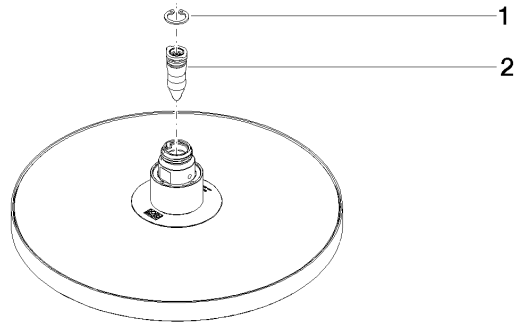

## Regenbrause rund Ø 220 mm - Platin gebürstet

---

04 12 05 092 00