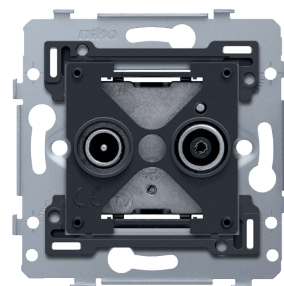

## Technische gegevens

Sokkel voor 2 enkelvoudige coxaansluitingen voor tv en FM met schroefbevestiging,.

- Slagvastheid: De combinatie van een mechanisme, een centraalplaat en een afdekplaat heeft een slagweerstand van IK06
- Materiaal sokkel  
donkergrijze polycarbonaat + asa
- Inbouwraam
  - metaaldikte 1 mm
  - na het snijden verzinkt op alle zijden, ook op de snijzijden
  - met 4 inloopsleuven met schroefgat van 7 mm
  - met 4 schroefgaten (aangeduid met schroefsymbool) met diameter van 3 mm voor montage op panelen
- Inbouwdiepte: 29.5 mm
- Bevestigingswijze
  - met schroeven, voor eenvoudige bevestiging in inbouwdoos met grijpvlakken
- Centerafstand
  - horizontale koppeling en verticale koppeling met centerafstand 71 mm
  - horizontaal koppelen van meerdere sokkels verloopt snel en perfect door omhooggeplooid zwaluwstaarten aan de linker- en rechterzijde
  - extra robuustheid door omhooggeplooid randen aan de buitenzijde van de sokkel en de doorzetting naar binnen toe
- Opzetboord: Het inbouwraam is bovenaan en onderaan voorzien van een donkergrijze opzetboord van kunststof. Deze boord is vervaardigd uit pc+asa en is via een smeltproces met het inbouwraam verbonden. De hoeken van de twee opzetboorden zijn voorzien van rechthoekige openingen (7,9 x 1,5 mm) waarin zich telkens een multipositionele snaphaak bevindt. De 4 rechthoekige openingen zorgen ervoor dat bij onzorgvuldig pleisterwerk de afdekplaat steeds vlak tegen de muur bevestigd kan worden dankzij de snaphaken. Dit werkt in twee richtingen: als de inbouwdoos uit het pleisterwerk steekt, vangen de multipositionele snaphaken een speling tussen 1 à 1,2 mm op; als de inbouwdoos te diep in het pleisterwerk verzonken is, dan kunnen de snaphaken een speling tot 1,8 mm opvangen. De opzetboorden zijn eveneens voorzien van 4 ronde openingen die ervoor zorgen dat de afdekplaat correct gepositioneerd kan worden ten opzichte van de centraalplaat.
- Omgevingstemperatuur: -5 – +40 °C
- Markering: CE