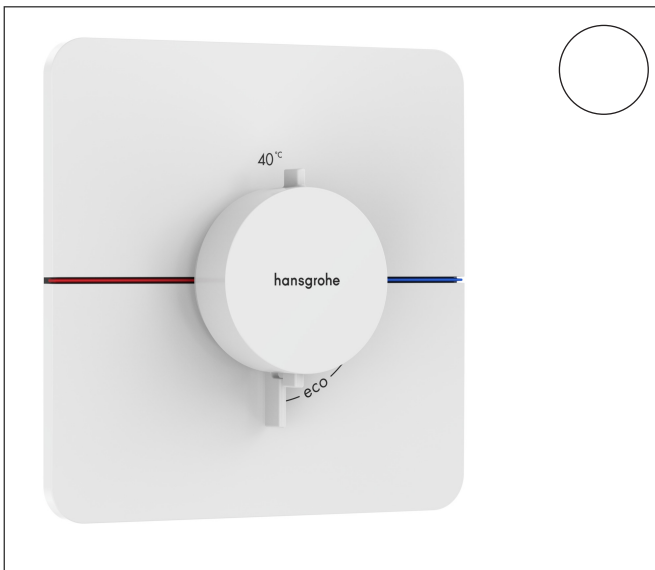

Merk hansgrohe
 Artikelnaam **ShowSelect Comfort Q** thermostaat inbouw
 Art.nr. 15588700
 Oppervlakte Mat wit
 Netto prijs 693,00 EUR

Product foto

Maat tekeningen

Kenmerken

- temperatuur- en volumeregeling
- waterhoeveelheidsregeling met stop-functie
- thermostaatkardoes
- maximale doorstroomhoeveelheid bij 1 bar: 19,5 l/min
- maximale doorstroomhoeveelheid bij 3 bar: 34,8 l/min
- doorstroomhoeveelheid bovenste uitloop: 32 l/min
- waterdoorstroom onderuitgang: 32 l/min
- doorstroomhoeveelheid door gelijktijdig gebruik van alle functies: 34,8 l/min
- vlak rozet voor meer ruimte in de douche
- rozet kan worden uitgelijnd met +/- 3°
- eenvoudige installatie dankzij voormonteerd functieblok
- grepen altijd op dezelfde hoogte ongeacht de installatiediepte van het inbouwdeel
- Veiligheidsblokkering bij 40°C
- temperatuurbegrenzing instelbaar
- de thermostaat biedt de mogelijkheid tot thermische desinfectie
- materiaal grepen: metaal
- aansluiting: inbouwdeel iBox universal 2 (# 01500180)

Technologie

Certificaat

Merk hansgrohe
 Artikelnaam **ShowSelect Comfort Q** thermostaat inbouw
 Art.nr. 15588700
 Oppervlakte Mat wit
 Netto prijs 693,00 EUR

Benodigde onderdelen

Product foto	Artikelnaam	Art.nr.	Prijs
	hansgrohe iBox universal 2 Inbouwdeel	01500180	125,00