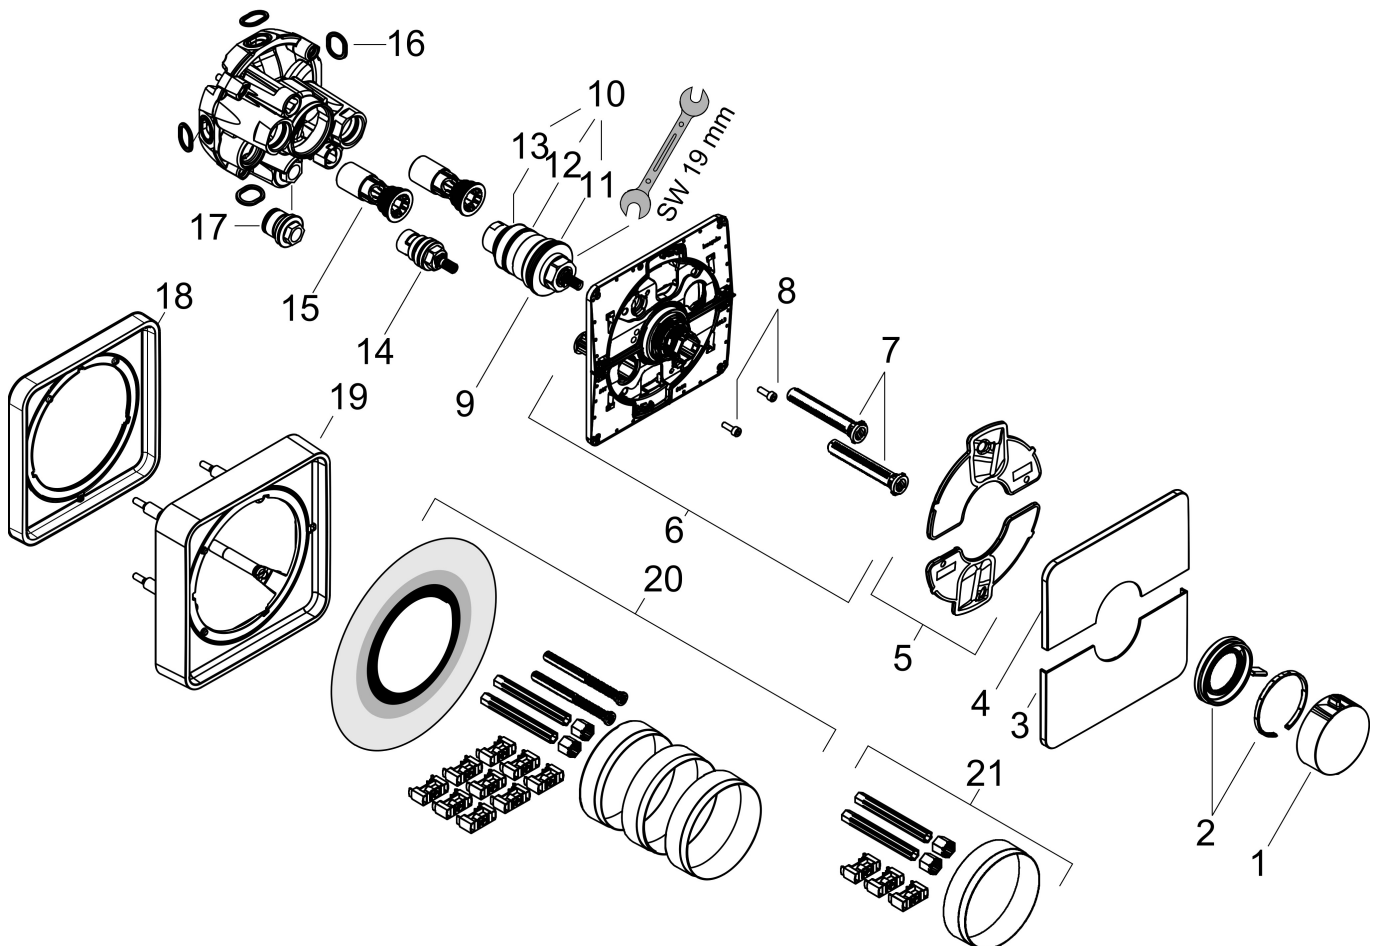

Merk hansgrohe
 Artikelnaam **ShowSelect Comfort Q** thermostaat inbouw
 Art.nr. 15588700
 Oppervlakte Mat wit
 Netto prijs 693,00 EUR

Product foto

Maat tekeningen

Kenmerken

- temperatuur- en volumeregeling
- waterhoeveelheidsregeling met stop-functie
- thermostaatkardoes
- maximale doorstroomhoeveelheid bij 1 bar: 19,5 l/min
- maximale doorstroomhoeveelheid bij 3 bar: 34,8 l/min
- doorstroomhoeveelheid bovenste uitloop: 32 l/min
- waterdoorstroom onderuitgang: 32 l/min
- doorstroomhoeveelheid door gelijktijdig gebruik van alle functies: 34,8 l/min
- vlak rozet voor meer ruimte in de douche
- rozet kan worden uitgelijnd met +/- 3°
- eenvoudige installatie dankzij voormonteerd functieblok
- grepen altijd op dezelfde hoogte ongeacht de installatiediepte van het inbouwdeel
- Veiligheidsblokkering bij 40°C
- temperatuurbegrenzing instelbaar
- de thermostaat biedt de mogelijkheid tot thermische desinfectie
- materiaal grepen: metaal
- aansluiting: inbouwdeel iBox universal 2 (# 01500180)

Explosietekening voor bouwjaar: >09/23

Merk	hansgrohe
Artikelnaam	ShowrSelect Comfort Q thermostaat inbouw
Art.nr.	15588700
Oppervlakte	Mat wit
Netto prijs	693,00 EUR

Onderdelen voor bouwjaar: >09/23

Pos	Beschrijving	Art.nr.	Prijs
1	thermostaatgreep	94931700	38,60
2	greep	94932700	30,60
3	afdekplaat	94939700	60,90
4	afdekplaat	94938700	60,90
5	dichtingsset	94933000	4,80
6	rozetdrager	94935000	91,50
7	compensatieset	94930000	7,70
8	cilinderkopschroef M4x12	94929000	4,80
9	temperatuur regeleenheid	96633000	113,70
10	dichtingsset	96636000	40,60
11	O-ring 38x2,5	98198000	4,80
12	O-ring 34x2	98383000	4,80
13	O-ring 43x1,5	98148000	3,00
14	bovendeel rechts sluitend	94009000	32,70
15	service eenheid	94928000	25,70
16	O-ring 16x2,5	98134000	3,00
17	verlengset 5 mm	13613700	111,24
18	verlengset 22 mm	13618700	148,30
19	verlengset 25 - 75 mm	13632000	37,06
20	verlengset 25 mm	13638000	31,76
a	Basisset	01500180	125,00
b	adapterset	13588000	31,76
c	servicesleutel	87567000	3,00