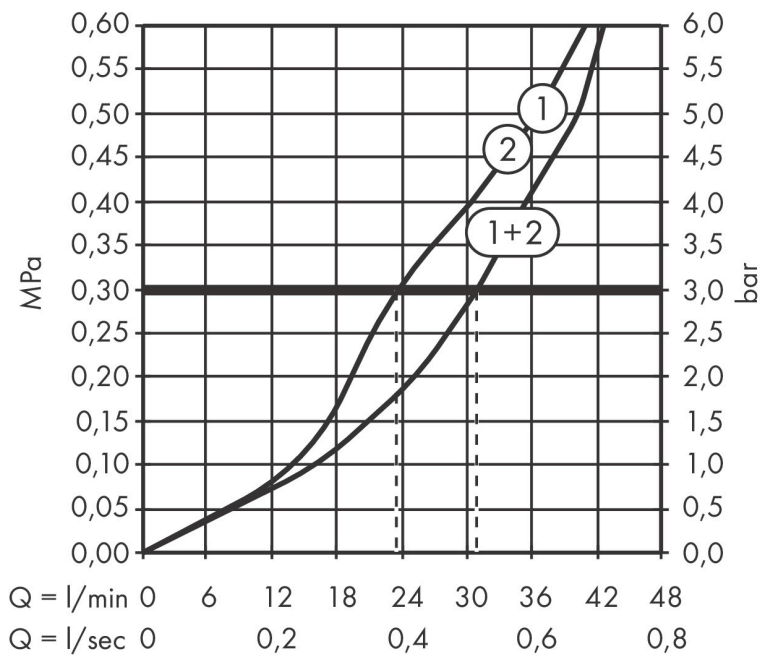

Merk hansgrohe
 Artikelnaam **ShowSelect Comfort Q** thermostaat inbouw
 Art.nr. 15588700
 Oppervlakte Mat wit
 Netto prijs 693,00 EUR

Product foto

Maat tekeningen

Kenmerken

- temperatuur- en volumeregeling
- waterhoeveelheidsregeling met stop-functie
- thermostaatkardoes
- maximale doorstroomhoeveelheid bij 1 bar: 19,5 l/min
- maximale doorstroomhoeveelheid bij 3 bar: 34,8 l/min
- doorstroomhoeveelheid bovenste uitloop: 32 l/min
- waterdoorstroom onderuitgang: 32 l/min
- doorstroomhoeveelheid door gelijktijdig gebruik van alle functies: 34,8 l/min
- vlak rozet voor meer ruimte in de douche
- rozet kan worden uitgelijnd met +/- 3°
- eenvoudige installatie dankzij voormonteerd functieblok
- grepen altijd op dezelfde hoogte ongeacht de installatiediepte van het inbouwdeel
- Veiligheidsblokkering bij 40°C
- temperatuurbegrenzing instelbaar
- de thermostaat biedt de mogelijkheid tot thermische desinfectie
- materiaal grepen: metaal
- aansluiting: inbouwdeel iBox universal 2 (# 01500180)

Technologie

Certificaat

Merk hansgrohe
 Artikelnaam **ShowSelect Comfort Q** thermostaat inbouw
 Art.nr. 15588700
 Oppervlakte Mat wit
 Netto prijs 693,00 EUR

Benodigde onderdelen

Product foto	Artikelnaam	Art.nr.	Prijs
	hansgrohe iBox universal 2 Inbouwdeel	01500180	125,00

Merk hansgrohe
 Artikelnaam **ShowSelect Comfort Q** thermostaat inbouw
 Art.nr. 15588700
 Oppervlakte Mat wit
 Netto prijs 693,00 EUR

Stroomschema

Merk hansgrohe
 Artikelnaam **ShowSelect Comfort Q** thermostaat inbouw
 Art.nr. 15588700
 Oppervlakte Mat wit
 Netto prijs 693,00 EUR