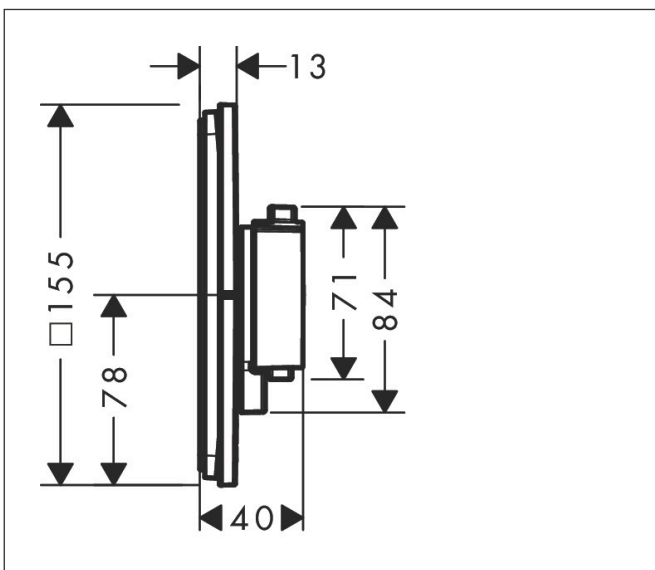

Merk hansgrohe
 Artikelnaam **ShowSelect Comfort Q** thermostaat inbouw
 Art.nr. 15588700
 Oppervlakte Mat wit
 Netto prijs 693,00 EUR

Product foto

Maat tekeningen

Kenmerken

- temperatuur- en volumeregeling
- waterhoeveelheidsregeling met stop-functie
- thermostaatkardoes
- maximale doorstroomhoeveelheid bij 1 bar: 19,5 l/min
- maximale doorstroomhoeveelheid bij 3 bar: 34,8 l/min
- doorstroomhoeveelheid bovenste uitloop: 32 l/min
- waterdoorstroom onderuitgang: 32 l/min
- doorstroomhoeveelheid door gelijktijdig gebruik van alle functies: 34,8 l/min
- vlak rozet voor meer ruimte in de douche
- rozet kan worden uitgelijnd met +/- 3°
- eenvoudige installatie dankzij voormonteerd functieblok
- grepen altijd op dezelfde hoogte ongeacht de installatiediepte van het inbouwdeel
- Veiligheidsblokkering bij 40°C
- temperatuurbegrenzing instelbaar
- de thermostaat biedt de mogelijkheid tot thermische desinfectie
- materiaal grepen: metaal
- aansluiting: inbouwdeel iBox universal 2 (# 01500180)

Explosietekening voor bouwjaar: >09/23

Merk	hansgrohe
Artikelnaam	ShowrSelect Comfort Q thermostaat inbouw
Art.nr.	15588700
Oppervlakte	Mat wit
Netto prijs	693,00 EUR

Onderdelen voor bouwjaar: >09/23

Pos	Beschrijving	Art.nr.	Prijs
1	thermostaatgreep	94931700	38,60
2	greep	94932700	30,60
3	afdekplaat	94939700	60,90
4	afdekplaat	94938700	60,90
5	dichtingsset	94933000	4,80
6	rozetdrager	94935000	91,50
7	compensatieset	94930000	7,70
8	cilinderkopschroef M4x12	94929000	4,80
9	temperatuur regeleenheid	96633000	113,70
10	dichtingsset	96636000	40,60
11	O-ring 38x2,5	98198000	4,80
12	O-ring 34x2	98383000	4,80
13	O-ring 43x1,5	98148000	3,00
14	bovendeel rechts sluitend	94009000	32,70
15	service eenheid	94928000	25,70
16	O-ring 16x2,5	98134000	3,00
17	verlengset 5 mm	13613700	111,24
18	verlengset 22 mm	13618700	148,30
19	verlengset 25 - 75 mm	13632000	37,06
20	verlengset 25 mm	13638000	31,76
a	Basisset	01500180	125,00
b	adapterset	13588000	31,76
c	servicesleutel	87567000	3,00