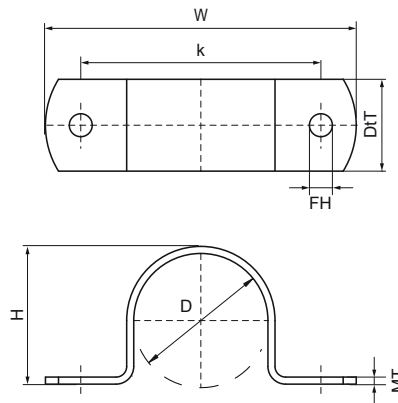

## Walraven Pipe Saddle (hdg)

(B3010)

for steel pipes

## EPD

Product Number	Outside Pipe Diameter	Pipe Diameter Imperial	Fixing Hole	Heart To Heart Distance	Material Thickness	Total Height	Total Width	Total Depth	Maximum Allowed Load Faz
<i>Reference Letter</i>	<i>D</i>	<i>D</i>	<i>FH</i>	<i>k</i>	<i>MT</i>	<i>H</i>	<i>W</i>	<i>DtT</i>	<i>F<sub>0,z</sub></i>
<i>Unit description</i>	<i>mm</i>	<i>"</i>	<i>mm</i>	<i>mm</i>	<i>mm</i>	<i>mm</i>	<i>mm</i>	<i>mm</i>	<i>N</i>
4601021	21.5	1/2	9	50	2.00	23	70	20	3,500
4601027	26.9	3/4	9	58	2.00	28	78	20	3,500
4601033	33.7	1	9	62	2.00	34	84	20	3,500
4601043	42.5	1 1/4	9	72	2.00	45	92	20	3,500
4601048	48	1 1/2	9	77	2.00	48	97	20	3,500
4601061	60.3	2	9	88	2.00	59	108	20	3,500