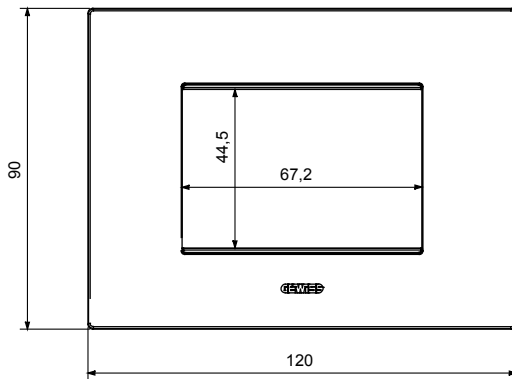

Serie van ChoruSmart huishoudelijke platen, gemaakt in een brede verscheidenheid aan vormen, kleuren, materialen en afwerkingen. Ze omvat vijf verschillende vormen (ONE, GEO, EGO, LUX, ICE en ICE Touch) voor rechthoekige dozen met een capaciteit tot 12 modules en drie verschillende vormen (ONE International, GEO International en LUX International) geschikt voor ronde/vierkante dozen, zowel enkelvoudig als gecombineerd in horizontale en verticale configuraties, met een capaciteit van 2 tot 2+2+2+2 modules. Alle platen van de ChoruSmart huishoudelijke serie gebruiken dezelfde steunen, zonder de behoefte aan aanvullende adapters. De serie omvat ook blanco platen, waterdichte IP55-platen en contourplaten.

Familie	EGO	Omschrijving	3 modules
Kleur	Koper	Materiaal	Technopolymeer
Afwerking	Dekkende afwerking	Voor ondersteuning codes	GW16803, GW16803N
Gloeidraadtest	650 °C	Thermdruk met kogel	70 °C
Standaard	EN 60669-1	Electrocod	0110

DIMENSIONAL

TECHNICAL SYMBOLOGY

STANDARDS/APPROVALS