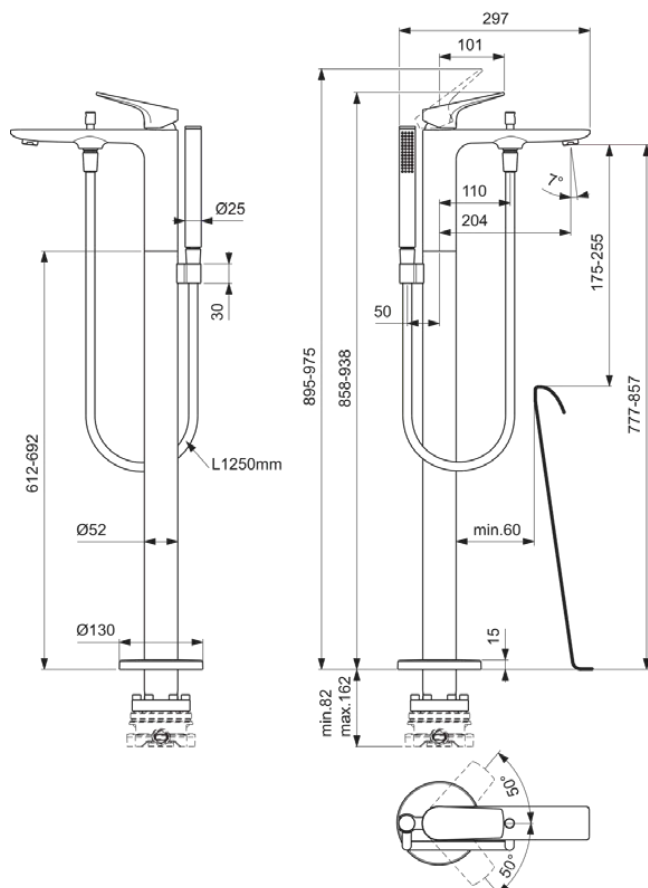

LDV

BD673A5

LDV | Vrijstaande badmengkraan 130x297x858 mm, 204 mm sprong uitloop in magnetic grey afwerking, Kit 1 required, 8 l/min (3 bar) | Click technologie, FirmaFlow, PVD technologie

Afbeelding & technische tekening

Algemene informatie

Productcategorie:	Bad/douchemengkranen
Producttype:	Vrijstaande badmengkraan
Merk:	Ideal Standard
Collectie:	LDV
Ontwerper:	Palomba Serafini Associati
Colour:	A5 - Magnetic Grey
Afwerking van het oppervlak:	satijn
Hoogte (mm):	858 - 938
Breedte (mm):	130
Lengte / sprong (mm):	297
Bevestigingswijze:	Inbouwdeel benodigd
Nettogewicht (kg):	8.50
EAN-code:	3800861127567

LDV

BD673A5

LDV | Vrijstaande badmengkraan 130x297x858 mm, 204 mm sprong uitloop in magnetic grey afwerking, Kit 1 required, 8 l/min (3 bar) | Click technologie, FirmaFlow, PVD technologie

Product specificaties

Materiaalkwaliteit:	Messing
Maximale volumestroom bij 3 bar (l/min):	8
Maximale volumestroom bij 3 bar (l/min) voor alle uitgangen:	8
Max. debiet bij 3 bar (l) voor handdouche:	8
PVD technologie:	Ja
Vorm van de rozet(ten):	Rond
Schroefdraad van de doucheslang:	G 1/2
Type uitloop:	Vast
Uitloop type:	Gegoten
Oppervlakte dekking:	PVD
Afwerking van het oppervlak:	satijn
Draibare uitloop:	Nee
Type straalregelaar:	Beluchter
Zichtbaarheid van de straalregelaar:	Zichtbaar
Temperatuurbegrenzer:	Ja
Type greep:	Hendel
Type temperatuurregeling:	Handmatig bediend
Met omstelling:	Ja
Met rozet(ten):	Ja
Met grepen:	Ja
Met badset:	Ja
Met hoofddouche:	Nee
Met uitloop:	Ja
Met douchecombinatie:	Nee
M24x1	
Bevestigingswijze:	Inbouwdeel benodigd
Bevestigingswijze:	Vloer / Inbouw
Geluidsarme S-koppelingen:	Nee
Met S-koppelingen:	Nee