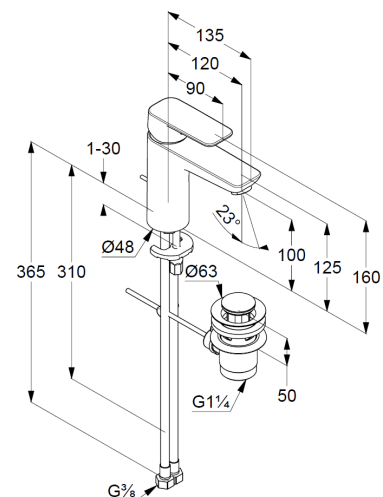

Waschtisch-Armatur

Einhebelmischer

1-Loch Montage

geschlossener Hebel, Metall

Strahlregler M24 PCA

Keramik-Kartusche mit Heißwasserbegrenzung

Mittelstellung Kaltwasser

Durchflussmenge bei 3 bar 3,8 l/min.

flexible Druckschläuche G3/8 DVGW zugelassen

Schnell-Montagesystem

Ablaufgarnitur G1 1/4 aus Metall

EU-Taxonomie: max. 6 l/min. -

wesentlicher Beitrag (SC) möglich

Produktabbildung/ Product picture

Maßzeichnung/ Dimensional drawing