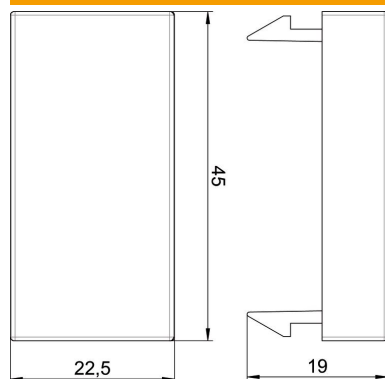

Technisch specificatieblad

Blindafdekking, 1/2 module, helder wit

Artikelnummer: 6117414

Blindafdekking als afsluiting van lege velden voor een half apparaat (1/2 module).

Stamgegevens

| | |
|--------------------------|------------------------|
| Artikelnummer | 6117414 |
| Type | ADP-B RW0.5 |
| Omschrijving 1 | Blinddeksel 1/2-module |
| Fabrikant | OBO |
| Dimensie | 45x22,5mm |
| Kleur | zuiver wit; RAL 9010 |
| Kleinste verkoop-eenheid | 10 |
| Eenheid van hoeveelheid | Stuk |
| Gewicht | 0,4 kg |
| Eenheid gewicht | kg/100 st. |

Technisch specificatieblad

Blindafdekking, 1/2 module, helder wit

Artikelnummer: 6117414

Afmetingen

| | |
|---------|---------|
| Breedte | 22,5 mm |
| Hoogte | 45 mm |

Technische gegevens

| | |
|--|-----------------|
| Aantal eenheden | 0 |
| Aantal eenheden horizontaal | 0 |
| Aantal eenheden verticaal | 0 |
| Uitvoering van de oppervlakken | mat |
| Type bevestiging | Klembevestiging |
| Vlakke uitvoering | ja |
| Geschikt voor inbouwinstallatie | nee |
| Geschikt voor apparatuurinbouwkoker | ja |
| Geschikt voor ondervloerkanaal-doos | nee |
| Geschikt voor inbouwinstallatie | nee |
| Halogenvrij | nee |
| Klapdeksel | nee |
| Montagerichting | Horizontaal |
| Beschermingsgraad | overige |
| Tekstveld/beletteringsveld | nee |
| Diepe | 9 mm |
| Opdruk drukknop | zonder |
| Uitvoering afdekking/bedieningselement voor installatieschakelaarprogramma's | overige |
| Scanbaar symbool/toegankelijk | nee |
| Vervangbare lens/symbool | nee |
| Gebruik afdekking/bedieningselement voor installatieschakelaarprogramma's | Plaat |