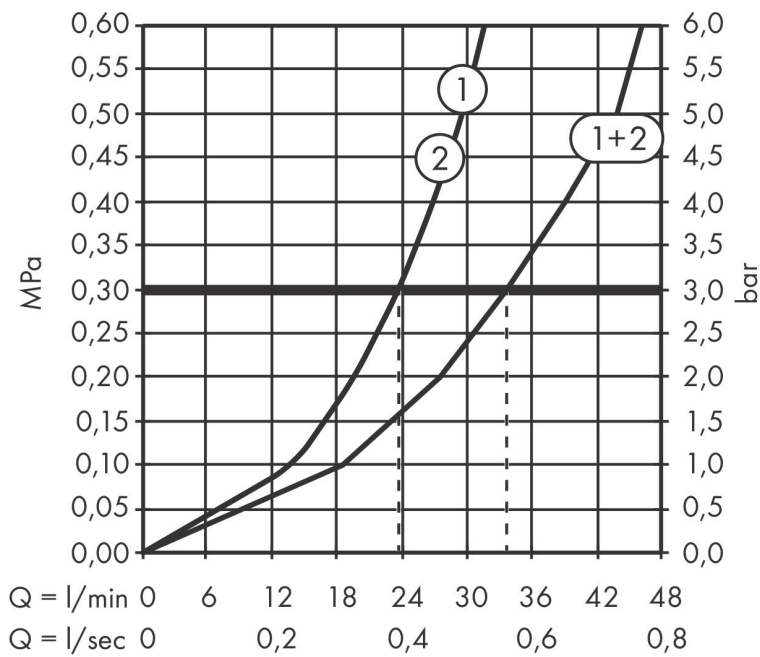

Merk	hansgrohe
Artikelnaam	ShowrSelect Comfort Q thermsotaat inbouw voor 1 functie en extra uitgang
Art.nr.	15589000
Oppervlakte	chrom
Netto prijs	684,00 EUR

Product foto

Maat tekeningen

Kenmerken

- comfortabel in-/uitschakelen van douches met grote Select-knop
- waterhoeveelheidsregeling met stop-functie
- thermostaatkardoes, start-/stopkraan
- maximale doorstroomhoeveelheid bij 1 bar: 18,5 l/min
- maximale doorstroomhoeveelheid bij 3 bar: 32,8 l/min
- doorstroomhoeveelheid bovenste uitloop: 23 l/min
- waterdoorstroom onderuitgang: 23 l/min
- vlak rozet voor meer ruimte in de douche
- rozet kan worden uitgelijnd met +/- 3°
- eenvoudige installatie dankzij voorgemonteerd functieblok
- grepen altijd op dezelfde hoogte ongeacht de installatiediepte van het inbouwdeel
- Veiligheidsblokkering bij 40°C
- temperatuurbegrenzing instelbaar
- de thermostaat biedt de mogelijkheid tot thermische desinfectie
- materiaal knop: metaal
- materiaal grepen: metaal
- aansluiting: inbouwdeel iBox universal 2 (# 01500180)
- thermostaat wordt geleverd met knoppen Rain klein, Rain groot, handdouche, Waterval, bad

Technologie

Certificaat

Merk	hansgrohe
Artikelnaam	ShowSelect Comfort Q thermsotaat inbouw voor 1 functie en extra uitgang
Art.nr.	15589000
Oppervlakte	chrom
Netto prijs	684,00 EUR

Benodigde onderdelen

Product foto	Artikelnaam	Art.nr.	Prijs
	hansgrohe iBox universal 2 Inbouwdeel	01500180	125,00

Merk hansgrohe
 Artikelnaam **ShowSelect Comfort Q** thermsotaat inbouw voor 1 functie en extra uitgang
 Art.nr. 15589000
 Oppervlakte chroom
 Netto prijs 684,00 EUR

Stroomschema

Merk	hansgrohe
Artikelnaam	ShowerSelect Comfort Q thermsotaat inbouw voor 1 functie en extra uitgang
Art.nr.	15589000
Oppervlakte	chrom
Netto prijs	684,00 EUR

Explosietekening voor bouwjaar: >09/23

Merk	hansgrohe
Artikelnaam	ShowSelect Comfort Q thermsotaat inbouw voor 1 functie en extra uitgang
Art.nr.	15589000
Oppervlakte	chrom
Netto prijs	684,00 EUR

Onderdelen voor bouwjaar: >09/23