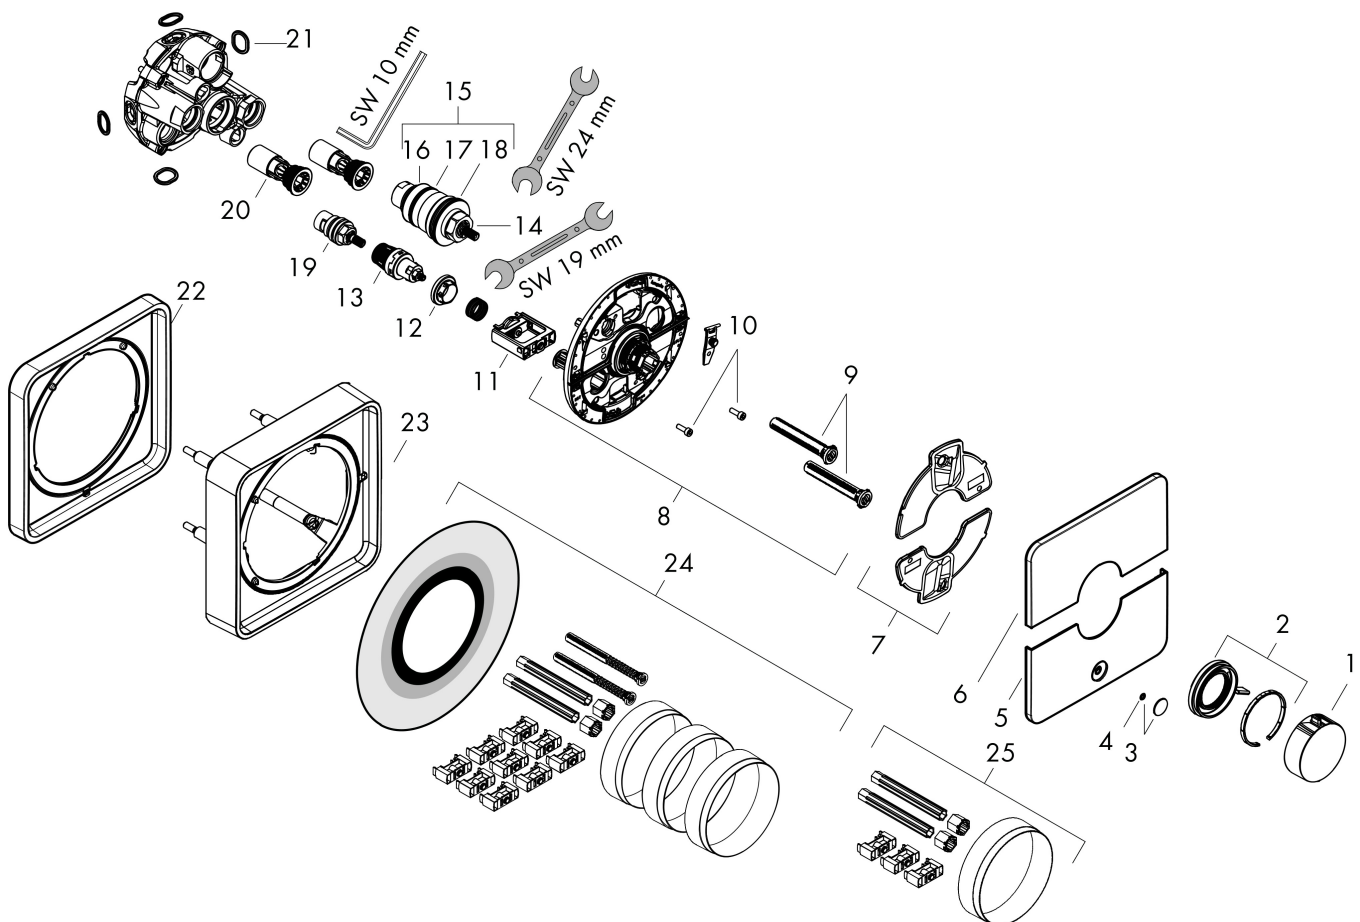

Merk	hansgrohe
Artikelnaam	ShowerSelect Comfort Q thermsotaat inbouw voor 1 functie en extra uitgang
Art.nr.	15589000
Oppervlakte	chrom
Netto prijs	684,00 EUR

Explosietekening voor bouwjaar: >09/23