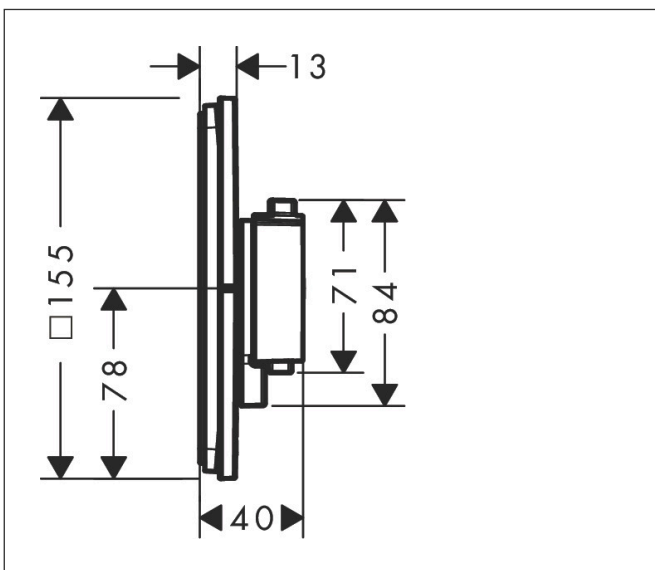

Merk	hansgrohe
Artikelnaam	ShowrSelect Comfort Q thermsotaat inbouw voor 1 functie en extra uitgang
Art.nr.	15589000
Oppervlakte	chrom
Netto prijs	684,00 EUR

Product foto

Maat tekeningen

Kenmerken

- comfortabel in-/uitschakelen van douches met grote Select-knop
- waterhoeveelheidsregeling met stop-functie
- thermostaatkardoes, start-/stopkraan
- maximale doorstroomhoeveelheid bij 1 bar: 18,5 l/min
- maximale doorstroomhoeveelheid bij 3 bar: 32,8 l/min
- doorstroomhoeveelheid bovenste uitloop: 23 l/min
- waterdoorstroom onderuitgang: 23 l/min
- vlak rozet voor meer ruimte in de douche
- rozet kan worden uitgelijnd met +/- 3°
- eenvoudige installatie dankzij voorgemonteerd functieblok
- grepen altijd op dezelfde hoogte ongeacht de installatiediepte van het inbouwdeel
- Veiligheidsblokkering bij 40°C
- temperatuurbegrenzing instelbaar
- de thermostaat biedt de mogelijkheid tot thermische desinfectie
- materiaal knop: metaal
- materiaal grepen: metaal
- aansluiting: inbouwdeel iBox universal 2 (# 01500180)
- thermostaat wordt geleverd met knoppen Rain klein, Rain groot, handdouche, Waterval, bad

Technologie

Certificaat

Merk	hansgrohe
Artikelnaam	ShowSelect Comfort Q thermsotaat inbouw voor 1 functie en extra uitgang
Art.nr.	15589000
Oppervlakte	chrom
Netto prijs	684,00 EUR

Benodigde onderdelen

Product foto	Artikelnaam	Art.nr.	Prijs
	hansgrohe iBox universal 2 Inbouwdeel	01500180	125,00

Merk hansgrohe
 Artikelnaam **ShowSelect Comfort Q** thermsotaat inbouw voor 1 functie en extra uitgang
 Art.nr. 15589000
 Oppervlakte chroom
 Netto prijs 684,00 EUR

Stroomschema

Merk	hansgrohe
Artikelnaam	ShowerSelect Comfort Q thermsotaat inbouw voor 1 functie en extra uitgang
Art.nr.	15589000
Oppervlakte	chrom
Netto prijs	684,00 EUR

Explosietekening voor bouwjaar: >09/23

Merk	hansgrohe
Artikelnaam	ShowSelect Comfort Q thermsotaat inbouw voor 1 functie en extra uitgang
Art.nr.	15589000
Oppervlakte	chrom
Netto prijs	684,00 EUR

Onderdelen voor bouwjaar: >09/23