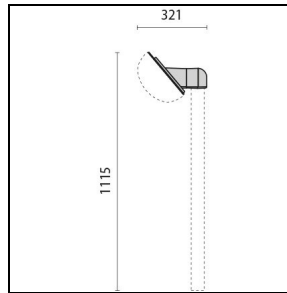

Product gegevens

ETIM Groep:	EG000027	ETIM Klasse:	EC002892
-------------	----------	--------------	----------

Algemene informatie

Lamphouder:	E27	Lichtbron:	Fluorescentielampen
Armatuur wattage [W]:	1x21 W	Kleur / Afwerking:	BK-81 / Zwart / Structuur mat
IP waarde:	IP55	Impact resistance / impact energy:	IK06 1J xx3
Beschermingsklasse:	II	Optiek:	S/EW - Symmetrische extra verspreidende
Nettogewicht [kg]:	0,936	Totale lengte [mm]:	260
Totale breedte [mm]:	121	Totale hoogte [mm]:	157

Mechanische eigenschappen

Vorm:	Rechthoekig	Materiaal behuizing:	Kunststof
Materiaal afscherming:	Glas	Gloeidraadtest [°C]:	750 °C

Installatie

Plaats van toepassing:	Outdoor	Montage type:	Wand en plafondverlichting
Min. Omgevingstemperatuur [°C]:	-30	Max. Omgevingstemperatuur [°C]:	45

Verlichtings functies

Fotometrische gegevens

Optionele accessoires

CHIP OVALE 25

000790
Hoekbeugel vert.
■ BK-81 / Zwart

000792
Hoekbeugel 40°
■ BK-81 / Zwart

000502
Wandbeugel inc. 40°
■ BK-81 / Zwart

000800
Mastopzetstuk 42 mm 40°
■ BK-81 / Zwart