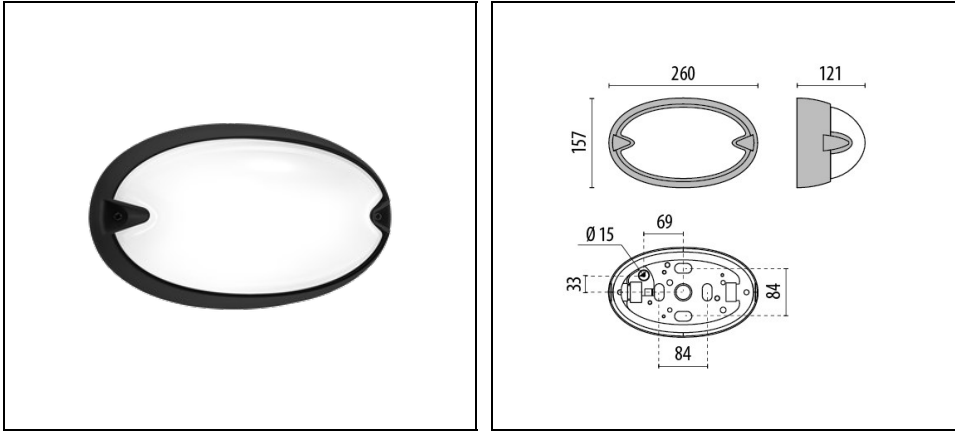

CHIP OVALE 25

Bestelnr. 005702

Omschrijving

Serie wand-, mast en plafondarmaturen in twee afmetingen voor zowel binnen als buiten, bestaande uit:

- Basis, ring of scherm van technopolymeer
- Afscherming van geperst glas, van binnen gesatineerd
- Reflector van aluminium voor de versies E27
- Pakking in slijtvast siliconen
- Schroeven van roestvrij staal
- Armatuur inclusief driver
- Kabelinvoer ook met buis aan zijkant Ø 20 mm
- Antidiefstalschroeven op aanvraag leverbaar
- Design by ROBERTO FIORATO
- Design by ROBERTO FIORATO

Product gegevens

ETIM Groep:	EG000027	ETIM Klasse:	EC002892
-------------	----------	--------------	----------

Algemene informatie

Lamphouder:	E27	Lichtbron:	Fluorescentielampen
Armatuur wattage [W]:	1x21 W	Kleur / Afwerking:	BK-81 / Zwart / Structuur mat
IP waarde:	IP55	Impact resistance / impact energy:	IK06 1J xx3
Beschermingsklasse:	II	Optiek:	S/EW - Symmetrische extra verspreidende
Nettogewicht [kg]:	0,936	Totale lengte [mm]:	260
Totale breedte [mm]:	121	Totale hoogte [mm]:	157

Mechanische eigenschappen

Vorm:	Rechthoekig	Materiaal behuizing:	Kunststof
Materiaal afscherming:	Glas	Gloeidraadtest [°C]:	750 °C

Installatie

Plaats van toepassing:	Outdoor	Montage type:	Wand en plafondverlichting
Min. Omgevingstemperatuur [°C]:	-30	Max. Omgevingstemperatuur [°C]:	45