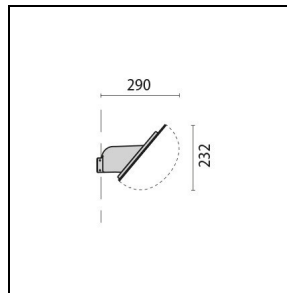

Product gegevens

ETIM Groep:	EG000027	ETIM Klasse:	EC002892
-------------	----------	--------------	----------

Algemene informatie

Lamphouder:	E27	Lichtbron:	Fluorescentielampen
Armatuur wattage [W]:	1x21 W	Kleur / Afwerking:	BK-81 / Zwart / Structuur mat
IP waarde:	IP55	Impact resistance / impact energy:	IK06 1J xx3
Beschermingsklasse:	II	Optiek:	S/EW - Symmetrische extra verspreidende
Nettogewicht [kg]:	0,936	Totale lengte [mm]:	260
Totale breedte [mm]:	121	Totale hoogte [mm]:	157

Mechanische eigenschappen

Vorm:	Rechthoekig	Materiaal behuizing:	Kunststof
Materiaal afscherming:	Glas	Gloeidraadtest [°C]:	750 °C

Installatie

Plaats van toepassing:	Outdoor	Montage type:	Wand en plafondverlichting
Min. Omgevingstemperatuur [°C]:	-30	Max. Omgevingstemperatuur [°C]:	45

Verlichtings functies

Fotometrische gegevens

Optionele accessoires

CHIP OVALE 25

000790
Hoekbeugel vert.
■ BK-81 / Zwart

000792
Hoekbeugel 40°
■ BK-81 / Zwart

000502
Wandbeugel inc. 40°
■ BK-81 / Zwart

000800
Mastopzetstuk 42 mm 40°
■ BK-81 / Zwart