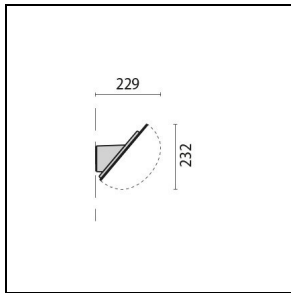

Product gegevens

ETIM Groep:	EG000027	ETIM Klasse:	EC002892
-------------	----------	--------------	----------

Algemene informatie

Lamphouder:	E27	Lichtbron:	Fluorescentielampen
Armatuur wattage [W]:	1x21 W	Kleur / Afwerking:	BK-81 / Zwart / Structuur mat
IP waarde:	IP55	Impact resistance / impact energy:	IK06 1J xx3
Beschermingsklasse:	II	Optiek:	S/EW - Symmetrische extra verspreidende
Nettogewicht [kg]:	0,936	Totale lengte [mm]:	260
Totale breedte [mm]:	121	Totale hoogte [mm]:	157

Mechanische eigenschappen

Vorm:	Rechthoekig	Materiaal behuizing:	Kunststof
Materiaal afscherming:	Glas	Gloeidraadtest [°C]:	750 °C

Installatie

Plaats van toepassing:	Outdoor	Montage type:	Wand en plafondverlichting
Min. Omgevingstemperatuur [°C]:	-30	Max. Omgevingstemperatuur [°C]:	45

Verlichtings functies

Fotometrische gegevens

Optionele accessoires

CHIP OVALE 25

000790
Hoekbeugel vert.
■ BK-81 / Zwart

000792
Hoekbeugel 40°
■ BK-81 / Zwart

000502
Wandbeugel inc. 40°
■ BK-81 / Zwart

000800
Mastopzetstuk 42 mm 40°
■ BK-81 / Zwart