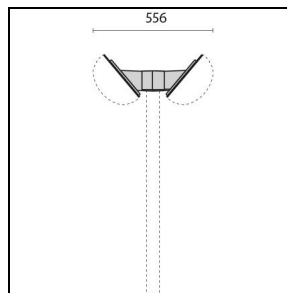

000810
Mastopzetstuk Ø 60 mm 40°
■ BK-81 / Zwart

Om een constante actualisering van haar producten te bevorderen, behoudt PERFORMANCE in LIGHTING zich het recht voor om zonder voorafgaande kennisgeving, wijzigingen aan te brengen. Daarom is het altijd aan te raden om de laatste versie te lezen die op de website www.performanceinlighting.com is gepubliceerd. Geleverde lumenoutput en stroomverbruik, inclusief verliezen, zijn onderhevig aan een tolerantie van +/-7%. Tenzij anders vermeld, gelden de waarden bij een omgevingstemperatuur van 25°C. De garantievoorwaarden zijn beschikbaar op <https://www.performanceinlighting.com/gr/company/led-warranty>