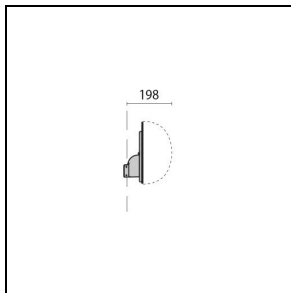

Product gegevens

ETIM Groep:	EG000027	ETIM Klasse:	EC002892
-------------	----------	--------------	----------

Algemene informatie

Lamphouder:	E27	Lichtbron:	Fluorescentielampen
Armatuur wattage [W]:	1x21 W	Kleur / Afwerking:	BK-81 / Zwart / Structuur mat
IP waarde:	IP55	Impact resistance / impact energy:	IK06 1J xx3
Beschermingsklasse:	II	Optiek:	S/EW - Symmetrische extra verspreidende
Nettogewicht [kg]:	0,936	Totale lengte [mm]:	260
Totale breedte [mm]:	121	Totale hoogte [mm]:	157

Mechanische eigenschappen

Vorm:	Rechthoekig	Materiaal behuizing:	Kunststof
Materiaal afscherming:	Glas	Gloeidraadtest [°C]:	750 °C

Installatie

Plaats van toepassing:	Outdoor	Montage type:	Wand en plafondverlichting
Min. Omgevingstemperatuur [°C]:	-30	Max. Omgevingstemperatuur [°C]:	45

Verlichtings functies

Fotometrische gegevens

Optionele accessoires

CHIP OVALE 25

000790
Hoekbeugel vert.
■ BK-81 / Zwart

000792
Hoekbeugel 40°
■ BK-81 / Zwart

000502
Wandbeugel inc. 40°
■ BK-81 / Zwart

000800
Mastopzetstuk 42 mm 40°
■ BK-81 / Zwart