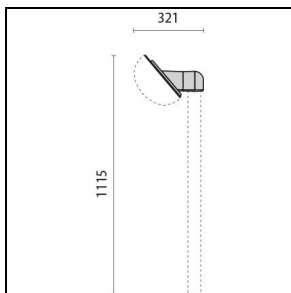

Product gegevens

ETIM Groep:	EG000027	ETIM Klasse:	EC002892
-------------	----------	--------------	----------

Algemene informatie

Lamphouder:	E27	Lichtbron:	Fluorescentielampen
Armatuur wattage [W]:	1x21 W	Kleur / Afwerking:	BK-81 / Zwart / Structuur mat
IP waarde:	IP55	Impact resistance / impact energy:	IK06 1J xx3
Beschermingsklasse:	II	Optiek:	S/EW - Symmetrische extra verspreidende
Nettogewicht [kg]:	0,936	Totale lengte [mm]:	260
Totale breedte [mm]:	121	Totale hoogte [mm]:	157

Mechanische eigenschappen

Vorm:	Rechthoekig	Materiaal behuizing:	Kunststof
Materiaal afscherming:	Glas	Gloeidraadtest [°C]:	750 °C

Installatie

Plaats van toepassing:	Outdoor	Montage type:	Wand en plafondverlichting
Min. Omgevingstemperatuur [°C]:	-30	Max. Omgevingstemperatuur [°C]:	45

Verlichtings functies

Fotometrische gegevens

Optionele accessoires

CHIP OVALE 25

000790
Hoekbeugel vert.
■ BK-81 / Zwart

000792
Hoekbeugel 40°
■ BK-81 / Zwart

000502
Wandbeugel inc. 40°
■ BK-81 / Zwart

000800
Mastopzetstuk 42 mm 40°
■ BK-81 / Zwart