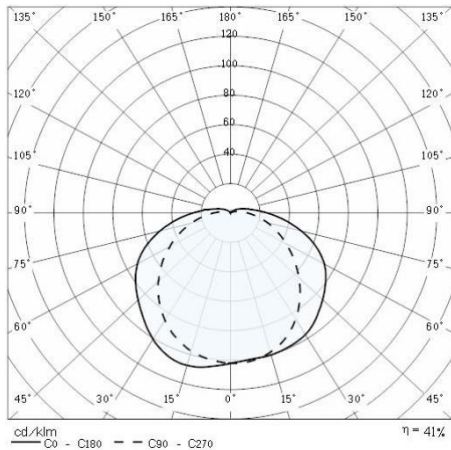

Fotometrische gegevens