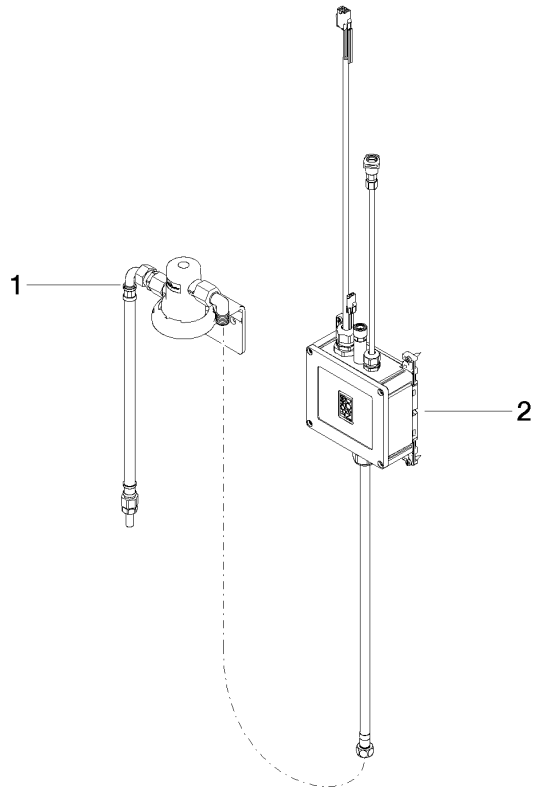

Steuergerät für Hot- and Cold Water Dispenser Systembox 315 x 85 x 210 mm

90 11 11 064 00 90

Steuergerät für Hot- and Cold Water Dispenser Systembox 315 x 85 x 210 mm

90 11 11 064 00 90

Steuergerät für Hot- and Cold Water Dispenser Systembox 315 x 85 x 210 mm

90 11 11 064 00 90

Steuergerät für Hot- and Cold Water Dispenser Systembox 315 x 85 x 210 mm

90 11 11 064 00 90

Steuergerät für Hot- and Cold Water Dispenser Systembox 315 x 85 x 210 mm

-

90 11 11 064 00 90

Ersatzteilstückliste

Nr.	Artikelnummer	Benennung	Verbaumenge	Lieferzeit
	90 11 11 069 00 90	Anschluss -	2	-

Ersatzteil nicht mehr bestellbar, bitte bestellen Sie den Nachfolgeartikel