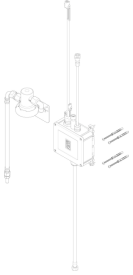

Steuergerät für Hot- and Cold Water Dispenser Systembox 315 x 85 x 210 mm

90 11 11 064 00 90

Steuergerät für Hot- and Cold Water Dispenser Systembox 315 x 85 x 210 mm

90 11 11 064 00 90

Steuergerät für Hot- and Cold Water Dispenser Systembox 315 x 85 x 210 mm

90 11 11 064 00 90

Steuergerät für Hot- and Cold Water Dispenser Systembox 315 x 85 x 210 mm

90 11 11 064 00 90

Steuergerät für Hot- and Cold Water Dispenser Systembox 315 x 85 x 210 mm

-

90 11 11 064 00 90

Ersatzteilstückliste

Nr.	Artikelnummer	Benennung	Verbaumenge	Lieferzeit
	90 11 11 069 00 90	Anschluss -	2	-

Ersatzteil nicht mehr bestellbar, bitte bestellen Sie den Nachfolgeartikel