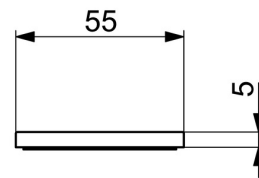

EAN: 4015474267909
static.hansa.com/66360000

- Hulpuitrustingen
- Chroom

Technische gegevens
