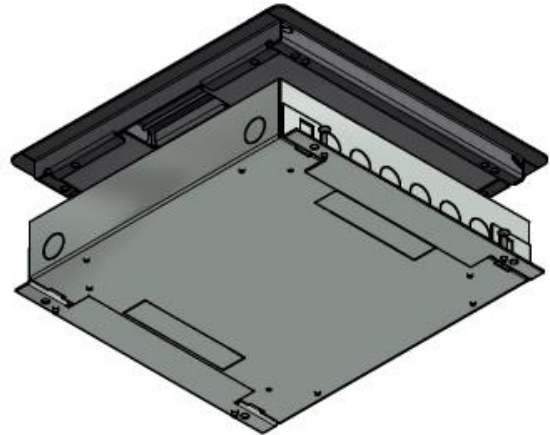

## Bijlage

VELOX instortvloerdoos 32 mm met RVS-deksel

VELOX instortvloerdoos 32 mm afmetingen bodeminvoeren

Onderaanzicht VELOX 2.0 | 32 mm RVS deksel

**Alle OCS vloerdozen worden geleverd door uw Elektrotechnische Groothandel.**