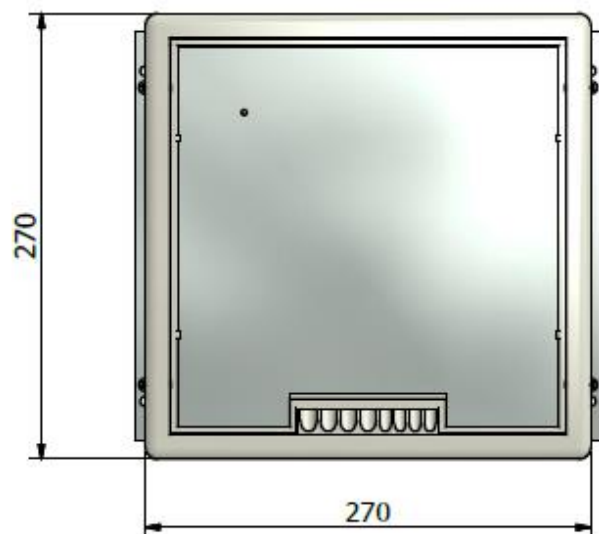

Afmetingen Kunststof deksel