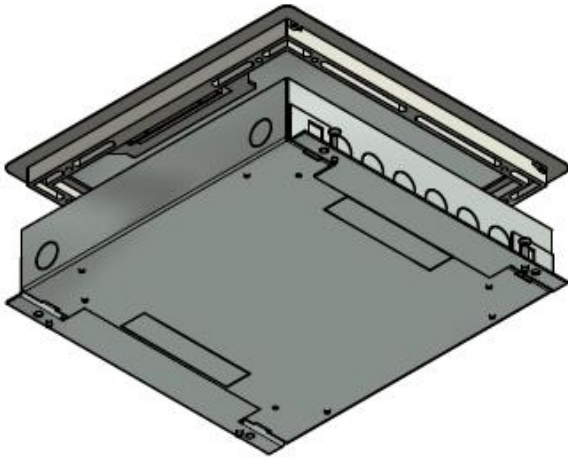

**U vindt onze artikelen in het 2BA bestand – het bestandbeheer binnen de installatiebranche!**

**2ba**

Afmetingen RVS deksel

Afmetingen Kunststof deksel

Onderaanzicht VELOX 2.0 | 32 mm RVS deksel