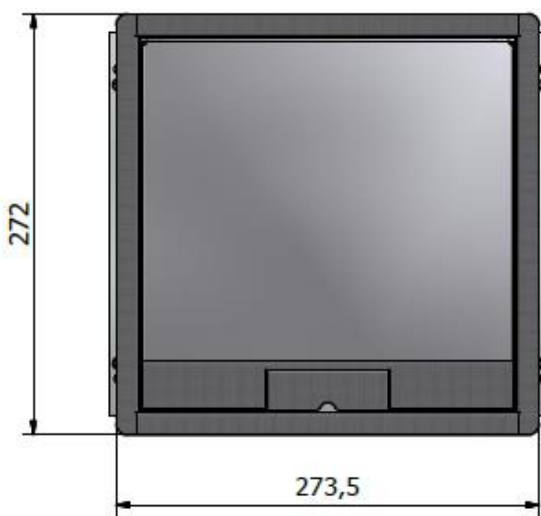

Afmetingen RVS deksel