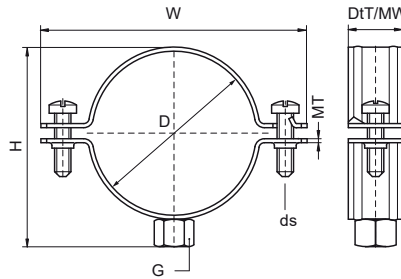

## Walraven Bifix® 412 Clamp for Spiral Ducts

(F1505)

for spiral ventilation ducts

### Features & benefits

- two-screw clamp
- with quick locking system
- material: steel
- pre-galvanized

## EPD

Product Number	Outside Pipe Diameter	Connection Thread	Total Height	Total Width	Total Depth	Material Width	Material Thickness	Screw Size	Maximum Allowed Load Faz	Approvals
Reference Letter	D	G	H	W	DtT	MW	MT	ds	F <sub>0,z</sub>	
Unit description	mm		mm	mm	mm	mm	mm		N	
4125080	80	M8	100	127	25	25	1.50	M6	850	EPD
4125100	100	M8	119	147	25	25	1.50	M6	850	EPD
4125125	125	M8	144	172	25	25	1.50	M6	850	EPD
4125150	150	M8	172	197	25	25	1.50	M6	850	EPD
4125160	160	M8	179	207	25	25	1.50	M6	850	EPD
4125180	180	M8	200	227	25	25	1.50	M6	850	EPD
4125200	200	M8	219	247	25	25	1.50	M6	850	EPD
4125250	250	M8	269	297	25	25	1.50	M6	850	EPD
4125300	300	M8	308	347	25	25	1.50	M6	850	EPD
4125315	315	M8	334	361	25	25	1.50	M6	850	EPD
4125355	355	M8	374	402	25	25	1.50	M6	850	EPD
4125400	400	M8	419	446	25	25	1.50	M6	850	EPD