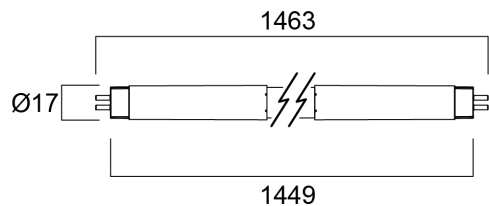

ToLEDo™ Superia T5 AC 37W L1500 5600lm 840

Artikelnummer 0029260

SYLVANIA

50.000 uur gemiddelde levensduur Gaat 2,5 keer langer mee dan 80W 1449mm fluorescerende trifosfor T5-lamp
Hoge schakelcycli - 200.000X Omni-directionele lichtverdeling en brede stralingshoek Minimale en maximale
bedrijfstemperatuur: -20°C tot 50°C Glazen constructie en polycarbonaat eindkappen Alleen geschikt voor direct
lichtnet (AC 220-240V) Ideaal voor fabrieken, parkeerplaatsen, supermarkten, warenhuizen, scholen en kantoren
Niet geschikt voor gebruik met elektronische/ECG of magnetische/CCG voorschakelapparaten

Technische gegevens

Afmetingen (mm)

Fotometrie

ToLEDo™ Superia T5 AC 37W L1500 5600lm 840

Artikelnummer 0029260

SYLVANIA

Algemene gegevens

Productnaam	ToLEDo™ Superia T5 AC 37W L1500 5600lm 840
Technologie	LED
Vermogen (nominaal) (W)	37
Ballonvorm	Buis, dubbele lampvoet
Lampvoet	G5
Ballonafwerking	Opaal
Type armatuur (open/gesloten)	Open
Algemene toepassing	Onderwijs, Horeca, Logistiek & Industrie, Museums en galerieën, Kantoor, Residentieel & Consument
Omgevingstemperatuur (°C)	-20°C...+45°C
Werkingstemperatuur (°)	25
ETIM klasse	EC001959
E-nummer FI	4941334
Garantie	5 jaar

Optische gegevens

Lichtstroom	5600
Nuttige lichtstroom (nominaal) (lm)	5600
Kleurtemperatuur (K)	4000
Lichtkleur	Koelwit
CRI (Ra)	80
Initiële kleurvariatie (SDCM)	SDCM6
Bundel breedte (°)	150
Fotobiologische risicogroep	RG0
Lumenbehoud aan einde nominale levensduur (lm)	70

Gegevens levensduur

Gemiddelde nominale levensduur - L70 B50	50000
Gemiddelde levensduur (nominaal) (u)	50000
Gemiddelde levensduur (nominaal) (uur)	50000

Fysieke gegevens

IP waarde	IP20
Lengte (mm)	1462
Nominale diameter product (mm)	17
Gewicht (kg)	0.17