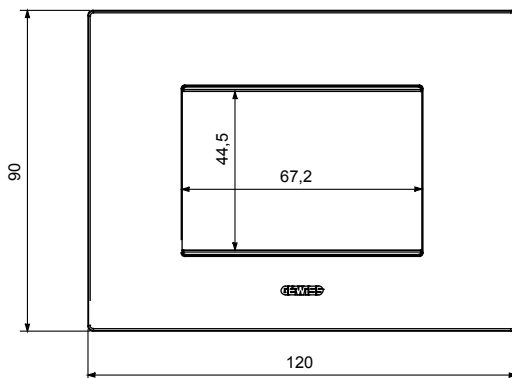

Serie van ChoruSmart huishoudelijke platen, gemaakt in een brede verscheidenheid aan vormen, kleuren, materialen en afwerkingen. Ze omvat vijf verschillende vormen (ONE, GEO, EGO, LUX, ICE en ICE Touch) voor rechthoekige dozen met een capaciteit tot 12 modules en drie verschillende vormen (ONE International, GEO International en LUX International) geschikt voor ronde/vierkante dozen, zowel enkelvoudig als gecombineerd in horizontale en verticale configuraties, met een capaciteit van 2 tot 2+2+2+2 modules. Alle platen van de ChoruSmart huishoudelijke serie gebruiken dezelfde steunen, zonder de behoefte aan aanvullende adapters. De serie omvat ook blanco platen, waterdichte IP55-platen en contourplaten.

Familie	EGO	Omschrijving	3 modules
Kleur	Zacht koper	Materiaal	Technopolymeer
Afwerking	Dekkende afwerking	Voor ondersteuning codes	GW16803, GW16803N
Gloeidraadtest	650 °C	Thermodruk met kogel	70 °C
Standaard	EN 60669-1	Electrocod	0110

### DIMENSIONAL