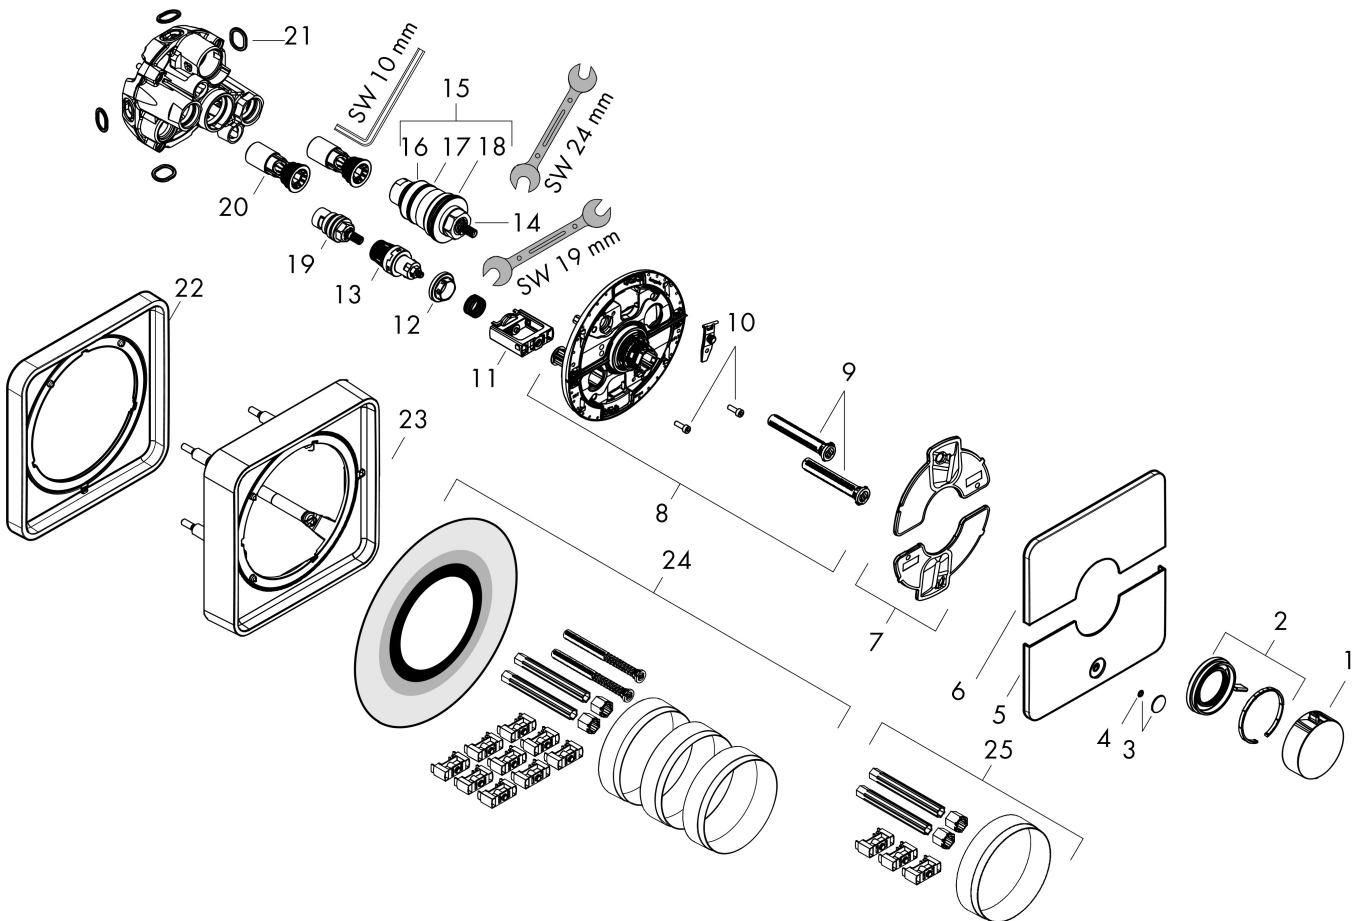

Merk	hansgrohe
Artikelnaam	ShowerSelect Comfort Q thermsotaat inbouw voor 1 functie en extra uitgang
Art.nr.	15589140
Oppervlakte	Brushed Bronze
Netto prijs	1.026,00 EUR

Explosietekening voor bouwjaar: >09/23