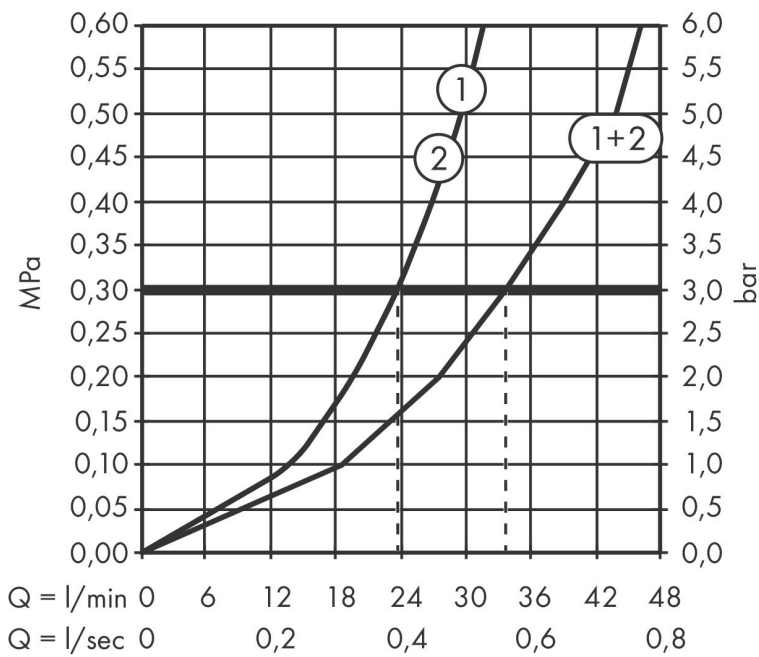

Merk hansgrohe
Artikelnaam **ShowSelect Comfort Q** thermsotaat inbouw voor 1 functie en extra uitgang
Art.nr. 15589140
Oppervlakte Brushed Bronze
Netto prijs 1.026,00 EUR

Stroomschema