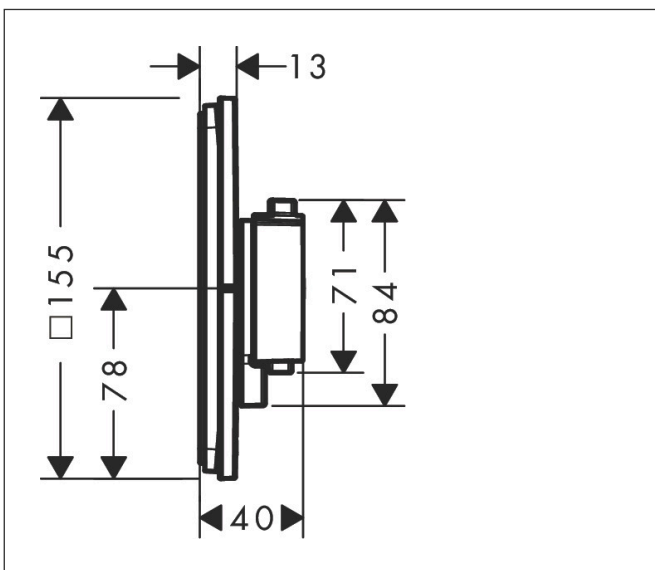

Merk	hansgrohe
Artikelnaam	<b>ShowrSelect Comfort Q</b> thermsotaat inbouw voor 1 functie en extra uitgang
Art.nr.	15589140
Oppervlakte	Brushed Bronze
Netto prijs	1.026,00 EUR

## Maat tekeningen

## Kenmerken

- comfortabel in-/uitschakelen van douches met grote Select-knop
- waterhoeveelheidsregeling met stop-functie
- thermostaatkardoes, start-/stopkraan
- maximale doorstroomhoeveelheid bij 1 bar: 18,5 l/min
- maximale doorstroomhoeveelheid bij 3 bar: 32,8 l/min
- doorstroomhoeveelheid bovenste uitloop: 23 l/min
- waterdoorstroom onderuitgang: 23 l/min
- vlak rozet voor meer ruimte in de douche
- rozet kan worden uitgelijnd met +/- 3°
- eenvoudige installatie dankzij voorgemonteerd functieblok
- grepen altijd op dezelfde hoogte ongeacht de installatiediepte van het inbouwdeel
- Veiligheidsblokkering bij 40°C
- temperatuurbegrenzing instelbaar
- de thermostaat biedt de mogelijkheid tot thermische desinfectie
- materiaal knop: metaal
- materiaal grepen: metaal
- aansluiting: inbouwdeel iBox universal 2 (# 01500180)
- thermostaat wordt geleverd met knoppen Rain klein, Rain groot, handdouche, Waterval, bad