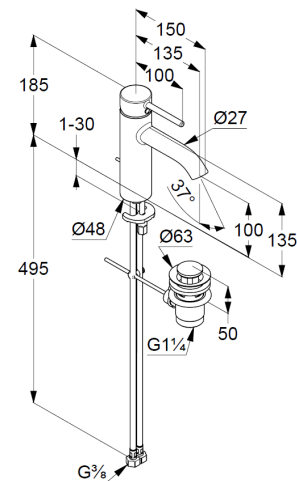

Technische Daten/ Technical Data

KLUDI BOZZ, SmartStart
Waschtisch-Einhandmischer 100
DN 15

Artikel- Nr.: 382930576WR4

Oberfläche:
05 chrom

Artikeltext
Hersteller KLUDI GmbH & Co. KG
Typ: KLUDI BOZZ, SmartStart
Waschtisch-Einhandmischer 100
Artikel- Nr.: 382930576WR4

Waschtisch-Armatur
Einhebelmischer
1-Loch Montage
geschlossener Hebel, Metall
Strahlregler M18,5 PCA
Keramik-Kartusche mit Heißwasserbegrenzung
Mittelstellung Kaltwasser
Durchflussmenge bei 3 bar 3,8 l/ min.
flexible Druckschläuche G3/8 DVGW zugelassen
Schnell-Montagesystem
Ablaufgarnitur G1 1/4 aus Metall
EU-Taxonomie: max. 6 l/min. -
wesentlicher Beitrag (SC) möglich

Produktabbildung/ Product picture

Maßzeichnung/ Dimensional drawing

Durchfluss/ Flow rate